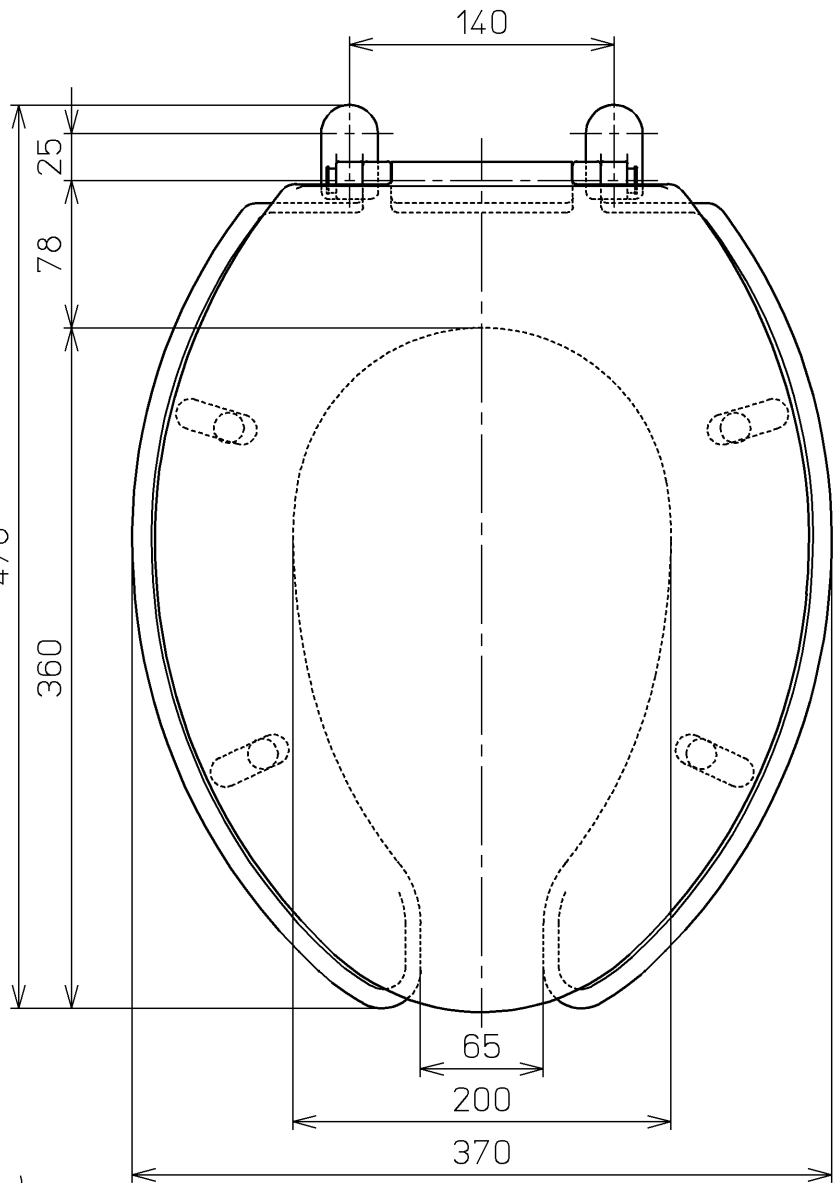

生産中止図面  
2003/03

			単位	mm	名称 前割便座 (ふた付)	
			日付			尺度
製図	検図	97-03-07	1 : 4	品番		TC254N
奥村	藤井 因間			図番		TC254N=A1020
備考					ページNo.	1-1 (改)