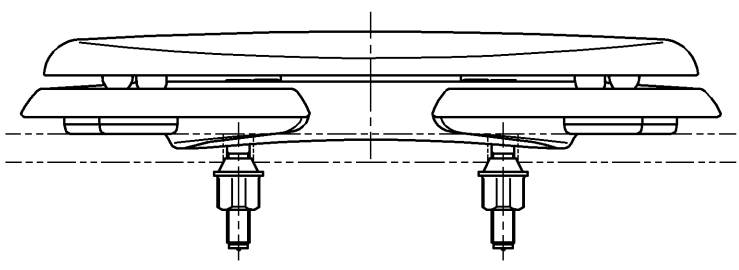

生産中止図面  
2003/03

			単位	mm	名称 前割便座 (ふた付)	
			日付			尺度
製図	検図	97-03-07	1 : 4	品番		TC254N
奥村	藤井 因間			図番		TC254N=A1020
備考					ページNo.	1-1 (改)