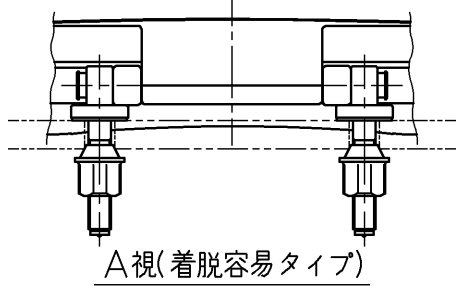

生産中止図面  
2003/03

			単位	mm	名称 前割便座 (ふた付)	
			日付			尺度
製図	検図	97-03-07	1 : 4	品番		TC254N
奥村	藤井 因間			図番		TC254N=A1020
備考					ページNo.	1-1 (改)