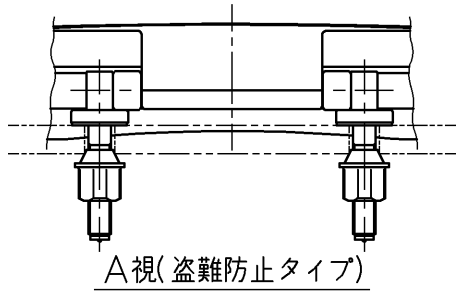

生産中止図面  
2003/03

			単位	mm	名称 前割便座 (ふた付)	
			日付			尺度
製図	検図	97-03-07	1 : 4	品番		TC254N
奥村	藤井 因間			図番		TC254N=A1020
備考					ページNo.	1-1 (改)