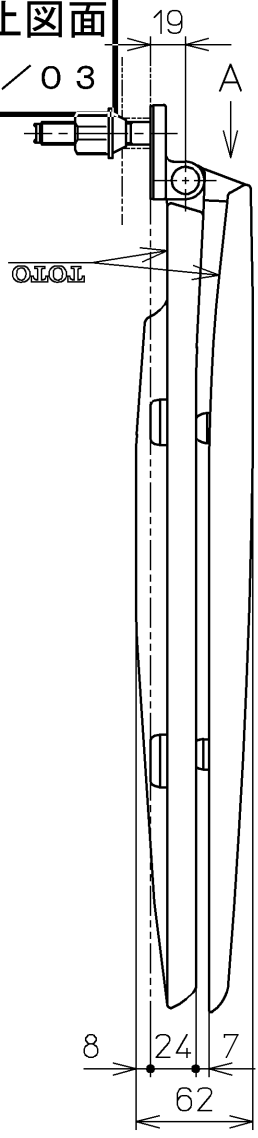

生産中止図面  
2003/03

			単位	mm	名称 前割便座 (ふた付)	
			日付			尺度
製図	検図	97-03-07	1 : 4	品番		TC254N
奥村	藤井 因間			図番		TC254N=A1020
備考					ページNo.	1-1 (改)