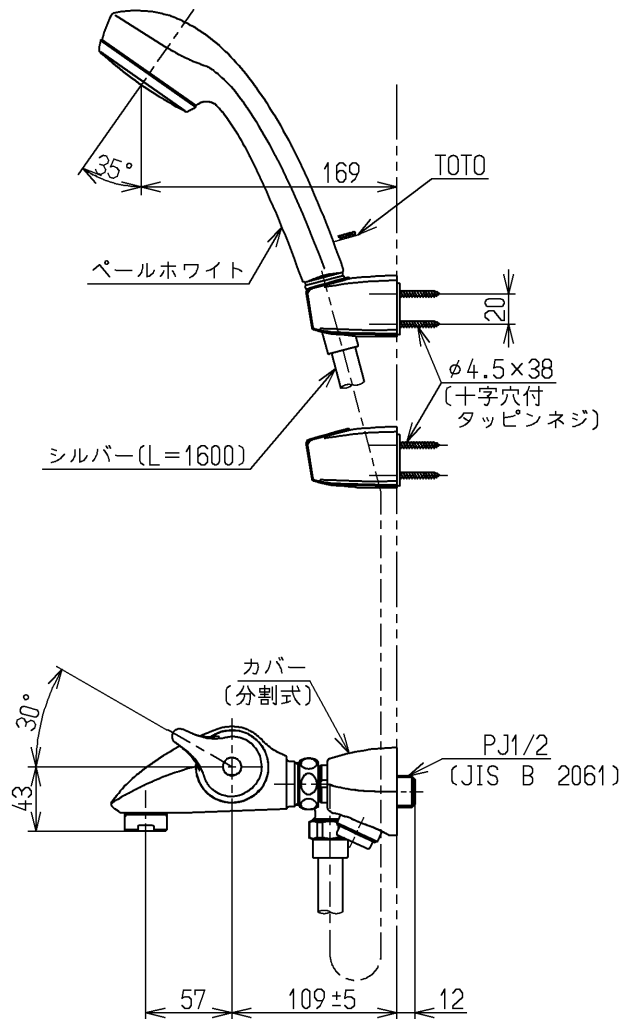

生産中止図面

2005/01

水道法適合品		エコマーク商品		名称
TOTO			単位 mm	壁付サーモ13 (シャワーバス) (浴室) (JIS)
製図 清藤	検図 畑中	日付 寺岡	尺度 04.12.13	図番
備考 逆止弁付				TMW40C1