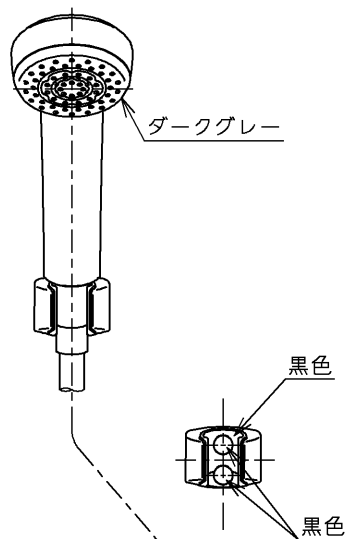

生産中止図面

2005/01

水道法適合品		エコマーク商品		名称
TOTO			単位 mm	壁付サーモ13 (シャワーバス) (浴室) (JIS)
製図 清藤	検図 畑中	日付 寺岡	尺度 04.12.13	図番
備考 逆止弁付				TMW40C1