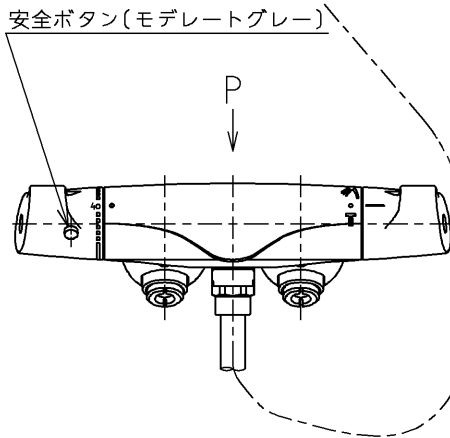

生産中止図面

2005/01

水道法適合品		エコマーク商品		名称
TOTO			単位 mm	壁付サーモ13 (シャワーバス) (浴室) (JIS)
製図 清藤	検図 畑中	日付 寺岡	尺度 04.12.13	図番
備考 逆止弁付				TMW40C1