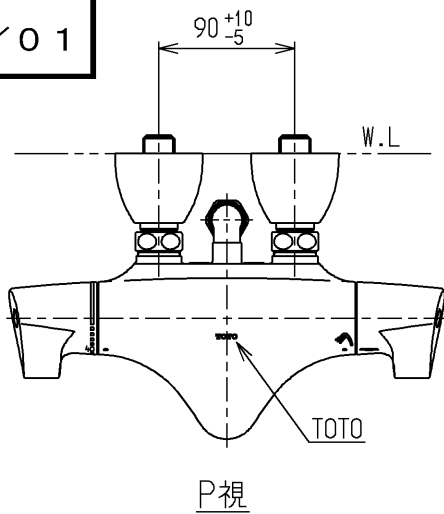

生産中止図面

2005/01

水道法適合品		エコマーク商品		名称
TOTO			単位 mm	壁付サーモ13 (シャワーバス) (浴室) (JIS)
製図 清藤	検図 畑中	日付 寺岡	尺度 04.12.13	図番
備考 逆止弁付				TMW40C1