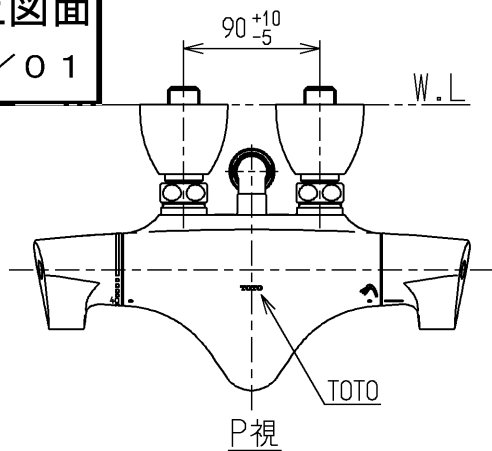

生産中止図面

2005/01

水道法適合品		エコマーク商品		名称
<b>TOTO</b>			単位 mm	壁付サーモ13 (シャワーバス・マッサージ クリック・寒) (浴室) (JIS)
製図 清藤	検図 畑中	日付 寺岡	尺度 04.12.13 1:5	
備考 逆止弁付				図番 TMW40H1Z