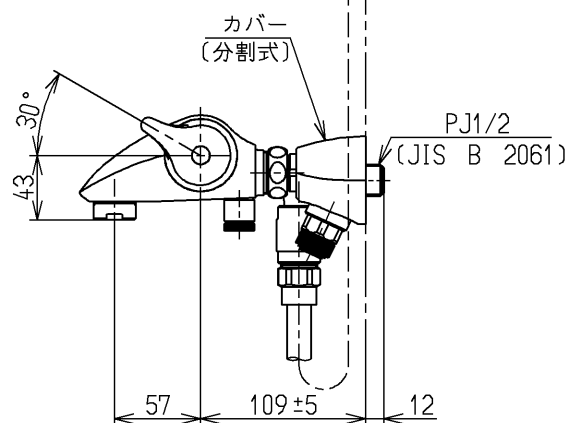

生産中止図面

2005/01

水道法適合品		エコマーク商品		名称
<b>TOTO</b>			単位 mm	壁付サーモ13 (シャワーバス・マッサージ クリック・寒) (浴室) (JIS)
製図 清藤	検図 畑中	日付 寺岡	尺度 04.12.13 1:5	
備考 逆止弁付				図番 TMW40H1Z