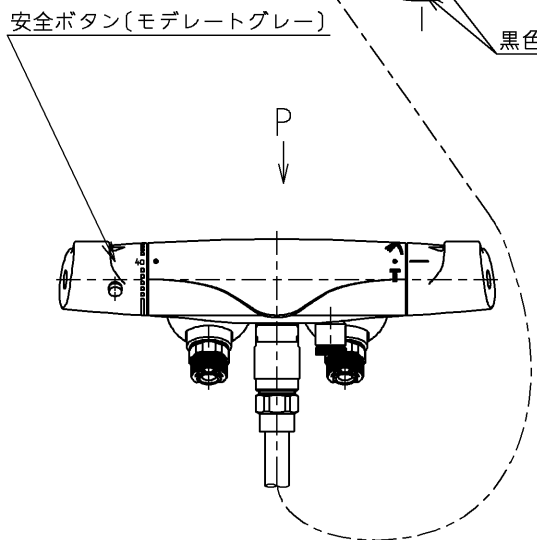

生産中止図面

2005/01

水道法適合品		エコマーク商品		名称
<b>TOTO</b>			単位 mm	壁付サーモ13 (シャワーバス・マッサージ クリック・寒) (浴室) (JIS)
製図 清藤	検図 畑中	日付 寺岡	尺度 04.12.13 1:5	
備考 逆止弁付				図番 TMW40H1Z