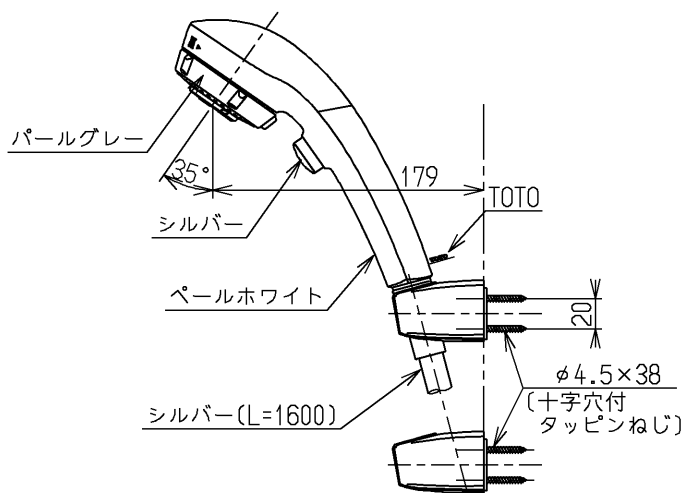

生産中止図面

2005/01

水道法適合品		エコマーク商品		名称
<b>TOTO</b>			単位 mm	壁付サーモ13 (シャワーバス・マッサージ クリック・寒) (浴室) (JIS)
製図 清藤	検図 畑中	日付 寺岡	尺度 04.12.13 1:5	
備考 逆止弁付				図番 TMW40H1Z