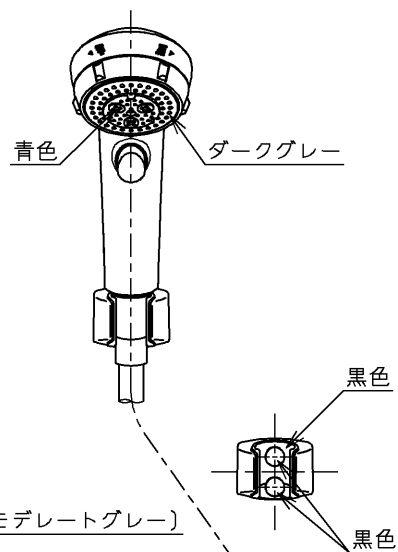

生産中止図面

2005/01

水道法適合品		エコマーク商品		名称
<b>TOTO</b>			単位 mm	壁付サーモ13 (シャワーバス・マッサージ クリック・寒) (浴室) (JIS)
製図 清藤	検図 畑中	日付 寺岡	尺度 04.12.13 1:5	
備考 逆止弁付				図番 TMW40H1Z