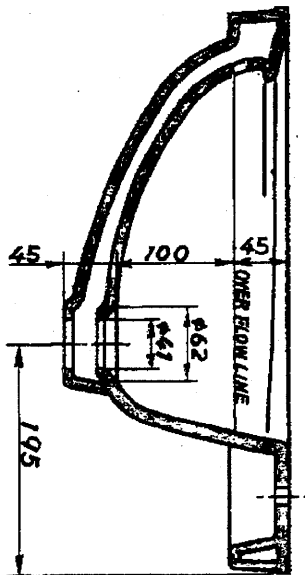

生産中止図面

2006/06

東陶機器株式会社		三角法	単位 mm	名称 はめ込丸形洗面器 (7L-△式)
製図 田 中	検図 香 山	日付 H2.4.12	尺度 1:6	品番 L507R
備考				