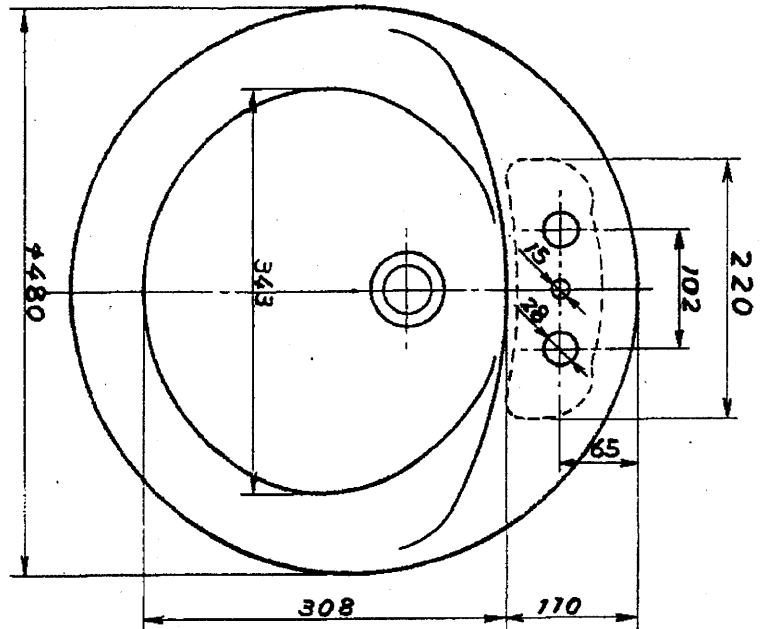

生産中止図面

2006/06

東陶機器株式会社		三角法	単位 mm	名称 はめ込丸形洗面器 (7L-△式)
製図 田 中	検図 香 山	日付 H2.4.12	尺度 1:6	品番 L507R
備考				