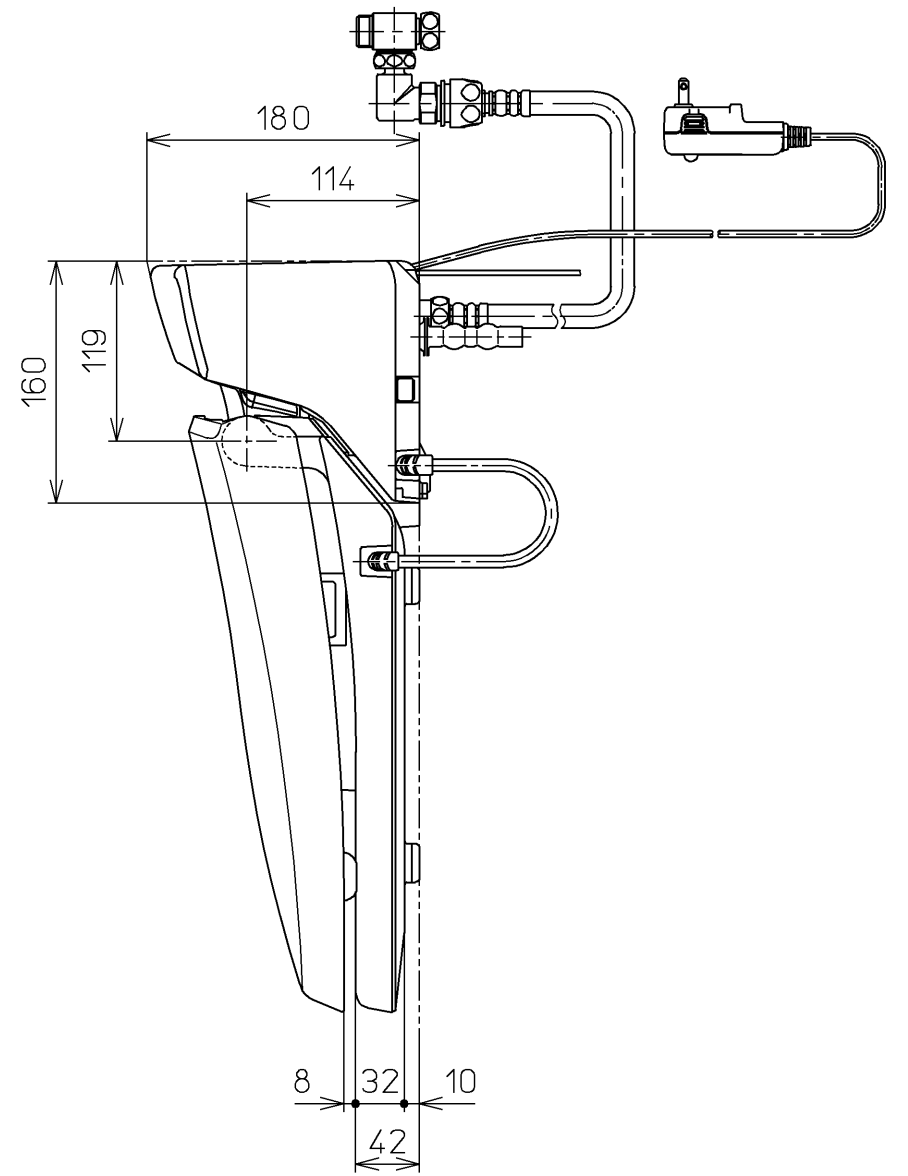

生産中止図面

2006 / 電源コード L=1000

*定格 : AC100V-413W 50/60Hz

TOTO		⌀	単位 mm	名称
製図 北本真	検図 大石晃 坂間	日付 01-10-31	尺度 1 : 5	洗浄脱臭暖房便座
備考				品番 TCF6020
				図番 TCF6020=A1050
				ページNo. 1-1 (改)