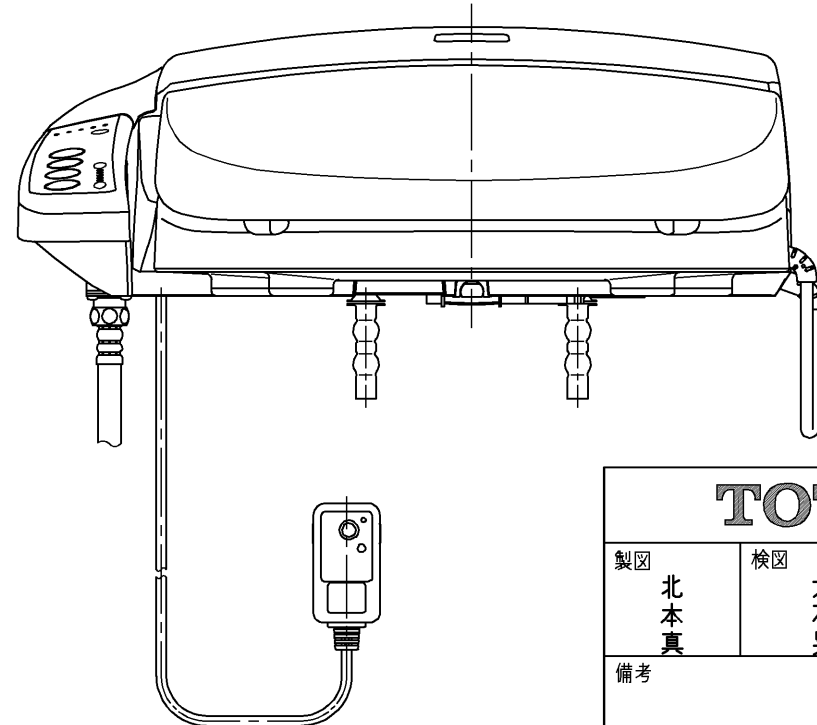

生産中止図面

2006 / 電源コード L=1000

*定格 : AC100V-413W 50/60Hz

TOTO		⌀	単位 mm	名称
製図 北本真	検図 大石晃 坂間	日付 01-10-31	尺度 1 : 5	洗浄脱臭暖房便座
備考				品番 TCF6020
				図番 TCF6020=A1050
				ページNo. 1-1 (改)