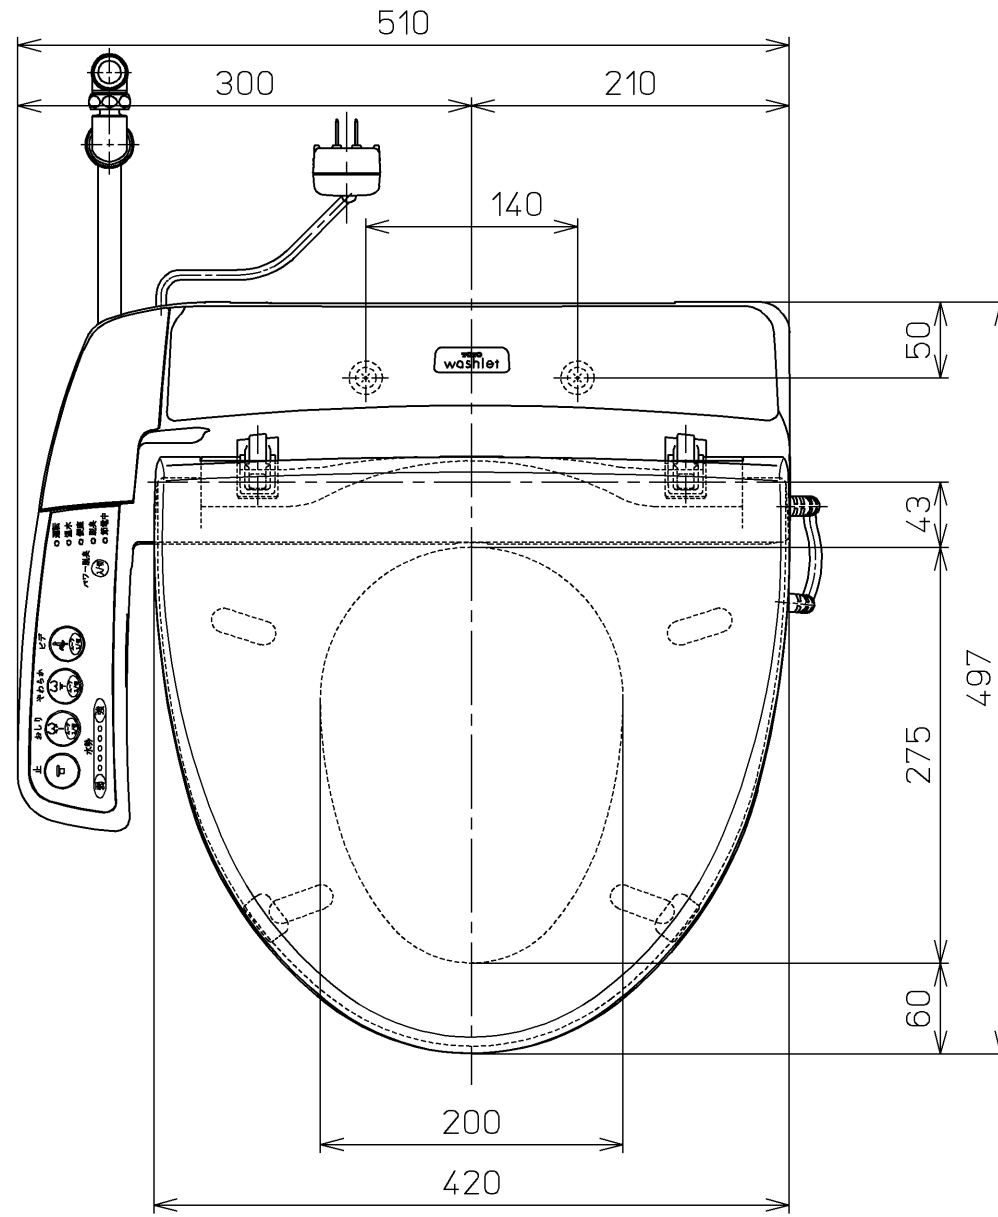

生産中止図面

2006 / 電源コード L=1000

*定格 : AC100V-413W 50/60Hz

TOTO		⌀	単位 mm	名称
製図 北本真	検図 大石晃 坂間	日付 01-10-31	尺度 1 : 5	洗浄脱臭暖房便座
備考				品番 TCF6020
				図番 TCF6020=A1050
				ページNo. 1-1 (改)