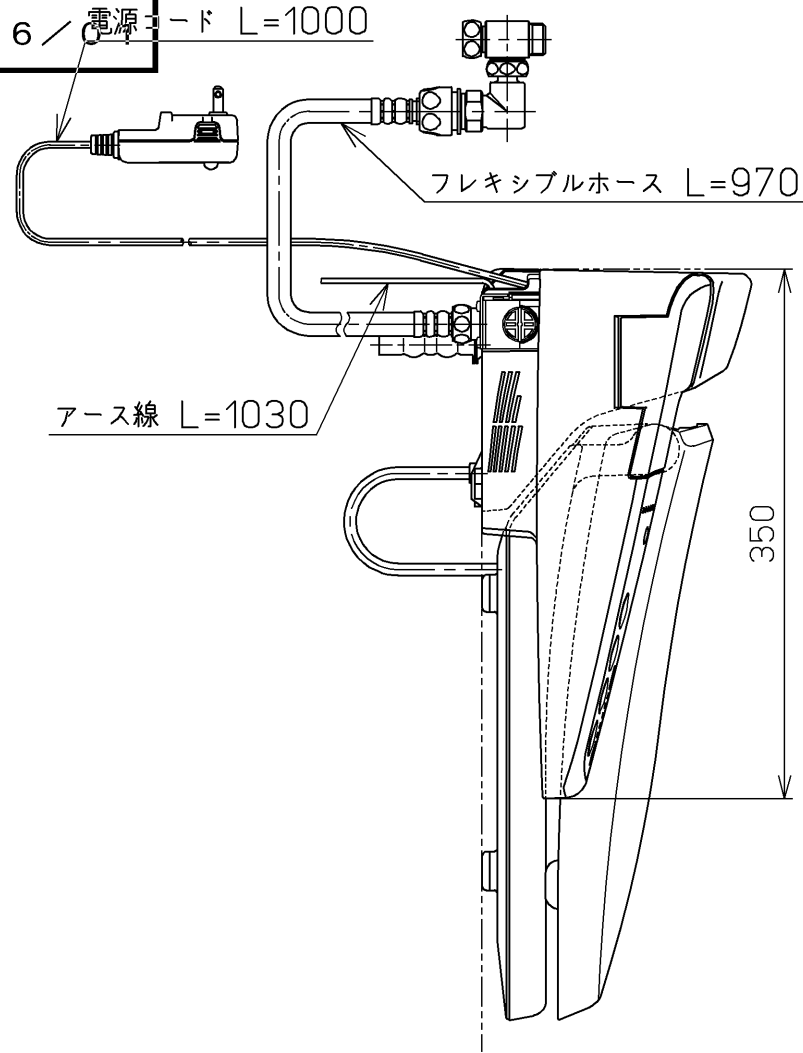

生産中止図面

2006 / 電源コード L=1000

*定格 : AC100V-413W 50/60Hz

TOTO		⌀	単位 mm	名称
製図 北本真	検図 大石晃 坂間	日付 01-10-31	尺度 1 : 5	洗浄脱臭暖房便座
備考				品番 TCF6020
				図番 TCF6020=A1050
				ページNo. 1-1 (改)