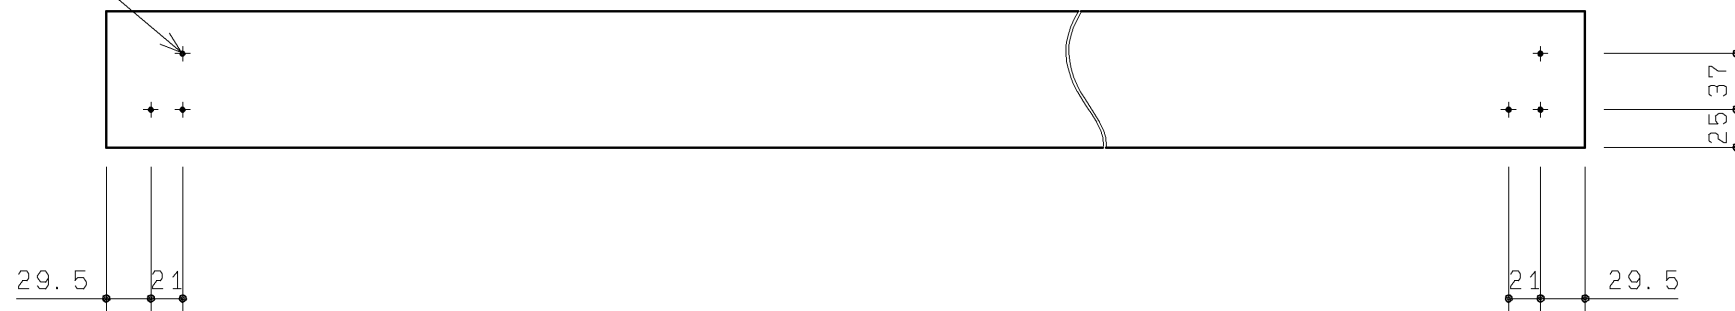

品番	表面色
UGKG12Q#NW1	ホワイト
UGKG12Q#ML	ミルベージュ
UGKG12Q#MW	ダルブラウン

6Xφ2.5

- ・材質：中質繊維板（MDF）+両面シート貼り
- ・裏面色：ホワイト

TOTO		第三角法	単位 mm	名称 カウンターセット
製図 谷口明	検図 荒川	日付 20.02.01	尺度 1:5	品番 UGKG12Q#*
備考				図番