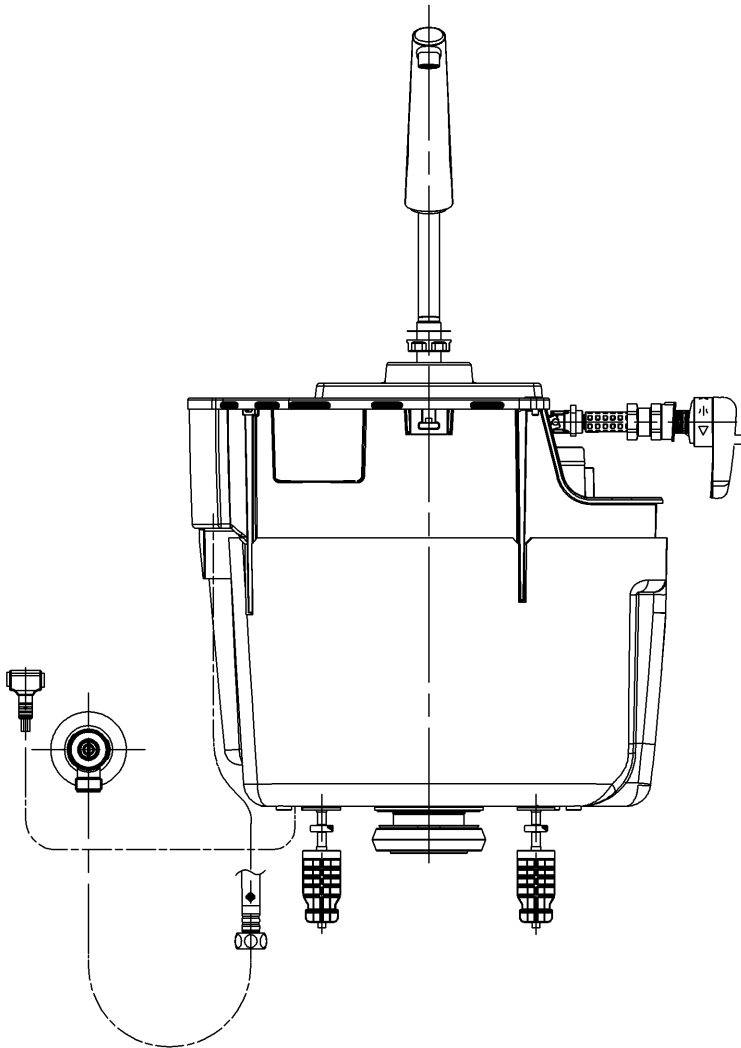

- <付属品>
 レバーハンドル × 1
 手洗金具 × 1
 取付金具 × 1
 止水栓 × 1

止水栓は床、壁共通使用可

TOTO		UNIT mm	SCALE 1:6	DATE 2023-Jun-16	DRAWN shota.sadakane
TITLE 内部樹脂タンク式手洗付 INNER RESIN TANK UNIT (FOR HAND BASIN)					CHECKED koji.sakoda
REMARKS					APPROVED hiroshi.ono
					ITEM NUMBER HH11225RN