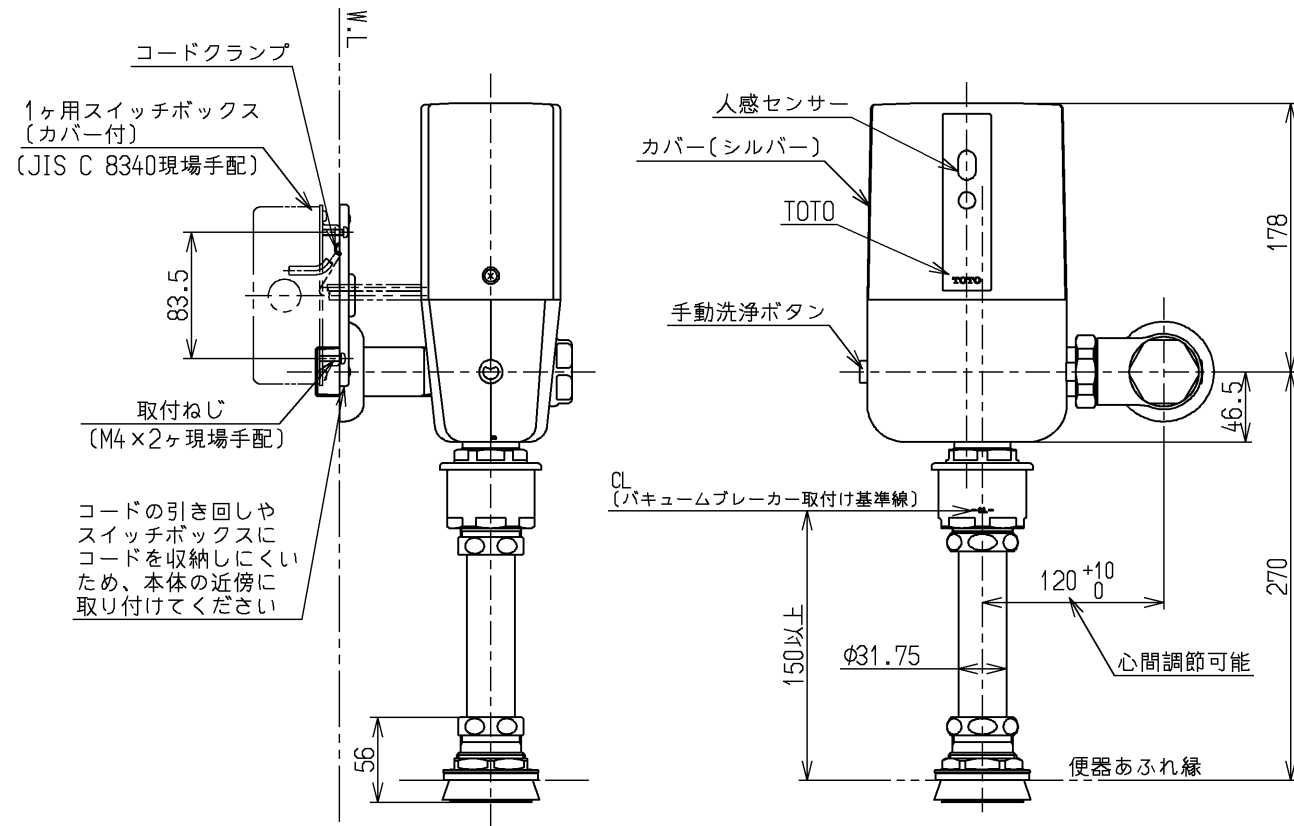

別売の有線タイプのスイッチ  
をご使用の場合  
コネクタ付ビニールコード・6m  
〔スイッチに同梱〕

AC100V電線(現場手配)

600Vビニール絶縁電線またはケーブル  
( $\phi 1.6 \sim \phi 2\text{mm}$ の単線もしくは $2\text{mm}^2$ のより線)  
より線の場合はパナソニック電工(株)製  
(WV2502)の絶縁被覆付棒型圧着端子  
(フル端子用 $1.25\text{mm}^2 \sim 2\text{mm}^2$ )  
をお使いください

- ・スイッチユニットが別途必要です。専用のTES46U型、TES47U型をご購入ください。
- ・人感センサーを覆う背もたれ等とセットする場合は人体を正しく感知出来ない為、必ず自動洗浄機能を「切」に、大小洗浄機能を「大洗浄」に切り替えてご使用ください。
- ・配管条件により水たまり面が低くなる場合は、水たまり面の設定(オートクリーンCの水量設定)をしてください。  
※便器洗浄してから約5秒後に便器水たまり面に追い水が流れます。  
※流動時の水圧が $0.07\text{MPa}$ で $102\text{L}/\text{分}$ 以上となる配管設計の場合

水道法適合品		単位		名称
<b>TOTO</b>		mm		大便秘器自動フラッシュバルブ
製図 横井	検図 榎本	日付 18.02.26	尺度 1:5	露出、AC100V、人体センサー有、壁給水、再生水用
備考 CS494系用、再生水仕様品				図番 TEVN40UH