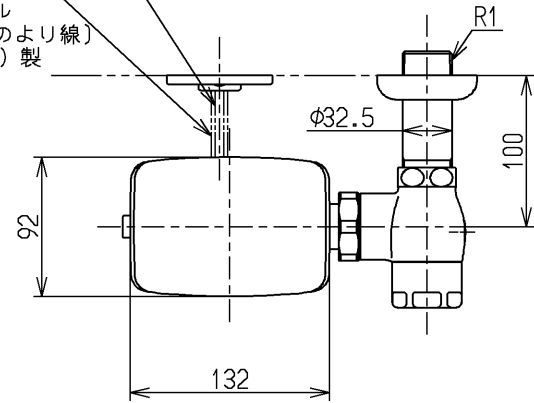

別売の有線タイプのスイッチ  
をご使用の場合  
コネクタ付ビニールコード・6m  
〔スイッチに同梱〕

AC100V電線(現場手配)

600Vビニール絶縁電線またはケーブル  
( $\phi 1.6 \sim \phi 2\text{mm}$ の単線もしくは $2\text{mm}^2$ のより線)  
より線の場合はパナソニック電工(株)製  
(WV2502)の絶縁被覆付棒型圧着端子  
(フル端子用 $1.25\text{mm}^2 \sim 2\text{mm}^2$ )  
をお使いください

- ・スイッチユニットが別途必要です。専用のTES46U型、TES47U型をご購入ください。
- ・人感センサーを覆う背もたれ等とセットする場合は人体を正しく感知出来ない為、必ず自動洗浄機能を「切」に、大小洗浄機能を「大洗浄」に切り替えてご使用ください。
- ・配管条件により水たまり面が低くなる場合は、水たまり面の設定(オートクリーンCの水量設定)をしてください。  
※便器洗浄してから約5秒後に便器水たまり面に追い水が流れます。  
※流動時の水圧が $0.07\text{MPa}$ で $102\text{L}/\text{分}$ 以上となる配管設計の場合

水道法適合品		単位		名称
<b>TOTO</b>		mm		大便秘器自動フラッシュバルブ
製図 横井	検図 榎本	日付 18.02.26	尺度 1:5	露出、AC100V、人体センサー有、壁給水、再生水用
備考 CS494系用、再生水仕様品				図番 TEVN40UH