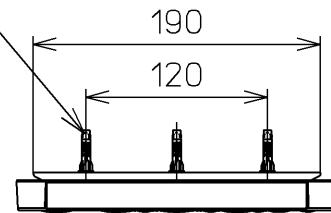

生産中止図番
2019/11

ねじ長 φ4×30(3本)

*定格 : AC100V-321W 50/60Hz

TOTO			単位 mm	名称 洗淨脱臭暖房便座
製図 井上 慈	検図 榊原 松井	日付 10-07-06	尺度 1 : 5	品番 TCF6321E
備考				図番 TCF6321E=A0102
A3			ページNo.	1-1 (改)