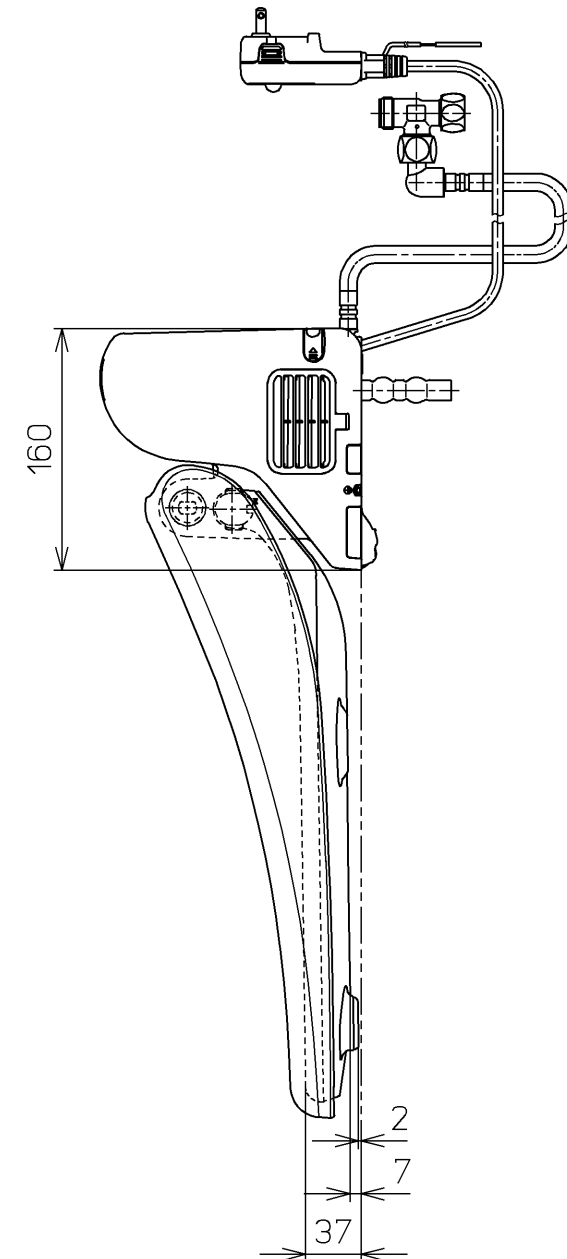

生産中止図番
2019/11

ねじ長 φ4×30(3本)

*定格 : AC100V-321W 50/60Hz

TOTO			単位 mm	名称 洗淨脱臭暖房便座
製図 井上 慈	検図 榊原 松井	日付 10-07-06	尺度 1 : 5	品番 TCF6321E
備考				図番 TCF6321E=A0102
A3			ページNo.	1-1 (改)