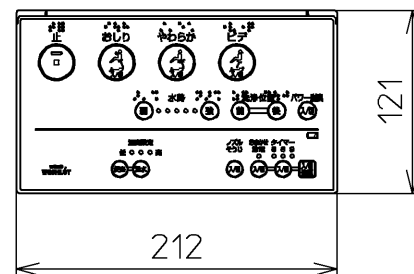

生産中止図番
2019/11

ねじ長 φ4×30(3本)

*定格 : AC100V-321W 50/60Hz

TOTO			単位 mm	名称 洗淨脱臭暖房便座
製図 井上 慈	検図 榊原 松井	日付 10-07-06	尺度 1 : 5	品番 TCF6321E
備考				図番 TCF6321E=A0102
A3			ページNo.	1-1 (改)