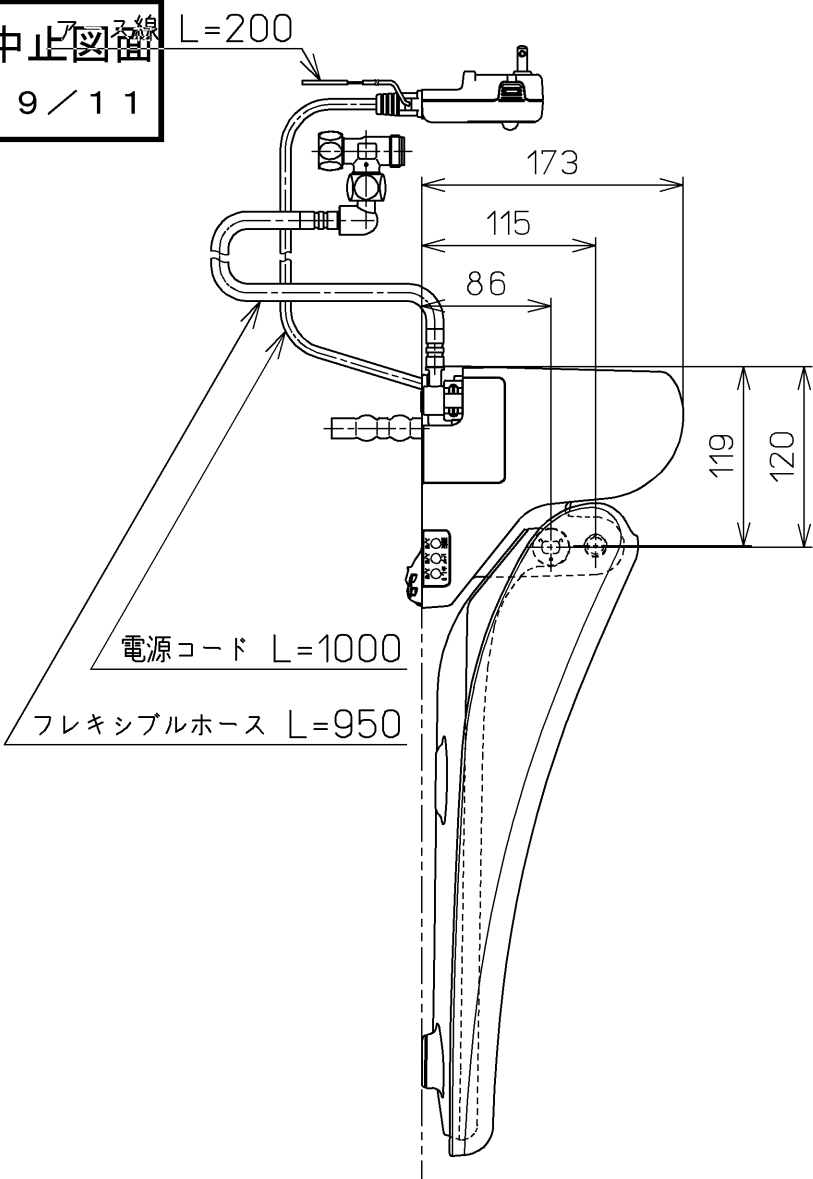

生産中止図番
2019/11

ねじ長 φ4×30(3本)

*定格 : AC100V-321W 50/60Hz

TOTO			単位 mm	名称 洗淨脱臭暖房便座
製図 井上 慈	検図 榊原 松井	日付 10-07-06	尺度 1 : 5	品番 TCF6321E
備考				図番 TCF6321E=A0102
A3			ページNo.	1-1 (改)