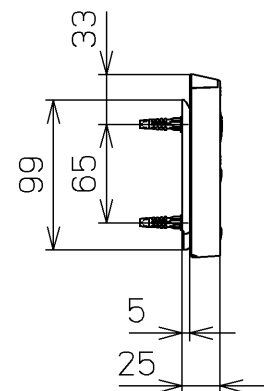

生産中止図番
2019/11

ねじ長 φ4×30(3本)

*定格 : AC100V-321W 50/60Hz

TOTO			単位 mm	名称 洗淨脱臭暖房便座
製図 井上 慈	検図 榊原 松井	日付 10-07-06	尺度 1 : 5	品番 TCF6321E
備考				図番 TCF6321E=A0102
A3			ページNo.	1-1 (改)