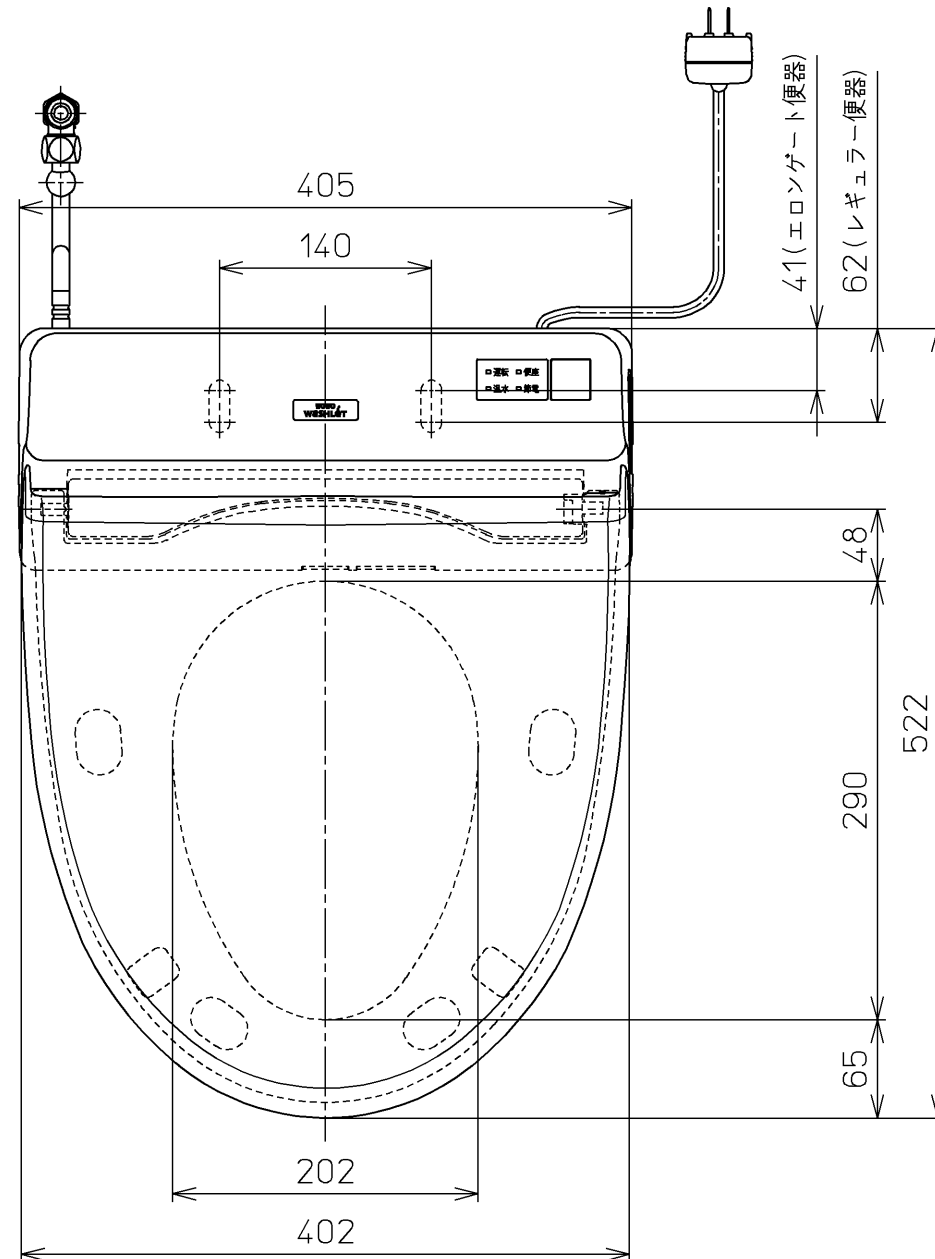

生産中止図番
2019/11

ねじ長 φ4×30(3本)

*定格 : AC100V-321W 50/60Hz

TOTO			単位 mm	名称 洗淨脱臭暖房便座
製図 井上 慈	検図 榊原 松井	日付 10-07-06	尺度 1 : 5	品番 TCF6321E
備考				図番 TCF6321E=A0102
A3			ページNo.	1-1 (改)