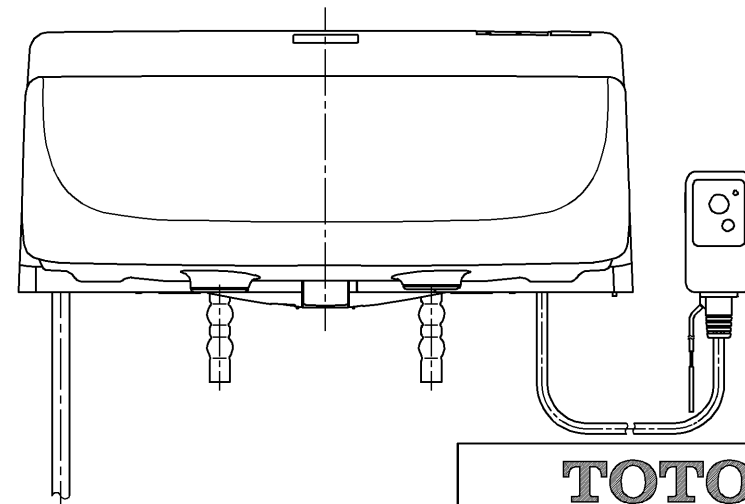

生産中止図番
2019/11

ねじ長 φ4×30(3本)

*定格 : AC100V-321W 50/60Hz

TOTO			単位 mm	名称 洗淨脱臭暖房便座
製図 井上 慈	検図 榊原 松井	日付 10-07-06	尺度 1 : 5	品番 TCF6321E
備考				図番 TCF6321E=A0102
A3			ページNo.	1-1 (改)