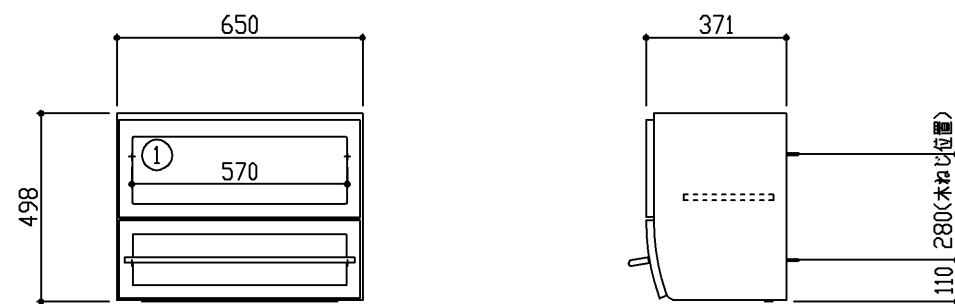

商品リスト No.LT=01969			
No	品番	品名	個数
①	LWJ650F	洗濯機用シェイプアップキャビネット	1

工事情報

※ 木ねじ位置に固定用木棧(巾90×厚み30)または、全面に厚み12mm以上のJAS規格品の合板を入れてください(別途工事)

● 後ろに窓が来る場合の設置条件

- ※ 窓枠が上記条件を満たす場合、窓の前に設置可能です。
- ※ ジャロジー窓の場合、窓を開閉するレバーも含めて上記窓枠の条件を満たす必要があります。
- ※ 取り付け位置については、洗濯機用水栓およびコンセントと干渉しないようご注意ください。

TOTO

名称
洗濯機用シェイプアップキャビネット

製図
樽角
検図
菊池

単位
mm
日付
08.12.11
尺度
1:20

現場名(備考欄)

品番

図番
50 LT=01969