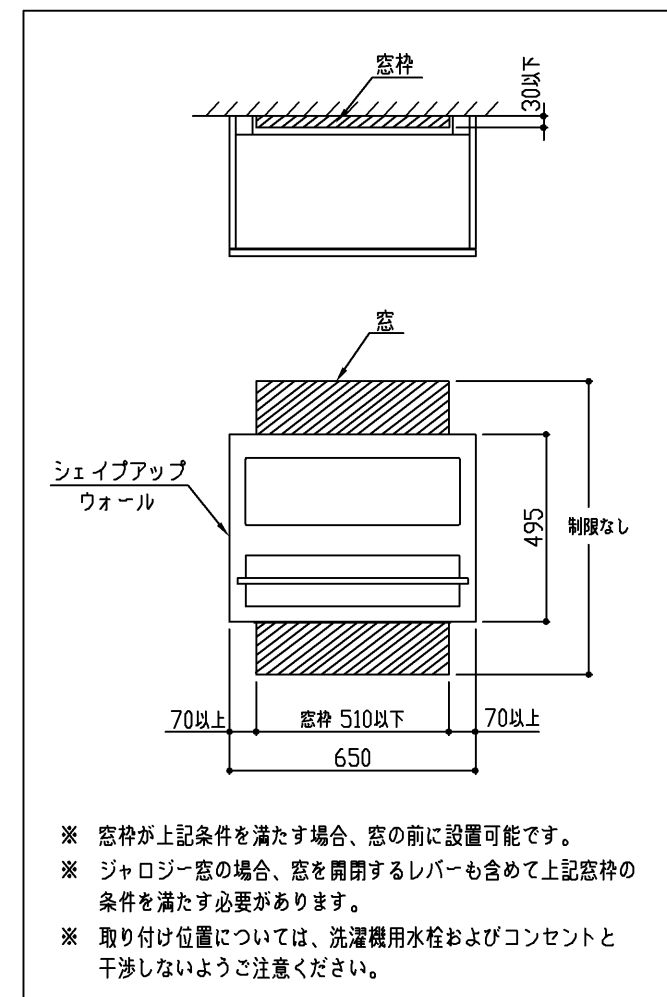

商品リスト No.LT=01969			
No	品番	品名	個数
①	LWJ650F	洗濯機用シェイプアップキャビネット	1

工事情報

※ 木ねじ位置に固定用木棧(巾90×厚み30)または、全面に厚み12mm以上のJAS規格品の合板を入れてください(別途工事)

● 後ろに窓が来る場合の設置条件

- ※ 窓枠が上記条件を満たす場合、窓の前に設置可能です。
- ※ ジャロジー窓の場合、窓を開閉するレバーも含めて上記窓枠の条件を満たす必要があります。
- ※ 取り付け位置については、洗濯機用水栓およびコンセントと干渉しないようご注意ください。

TOTO

名称
洗濯機用シェイプアップキャビネット

製図
樽角
検図
菊池

単位
mm
日付
08.12.11
尺度
1:20

現場名(備考欄)

品番

図番
50 LT=01969