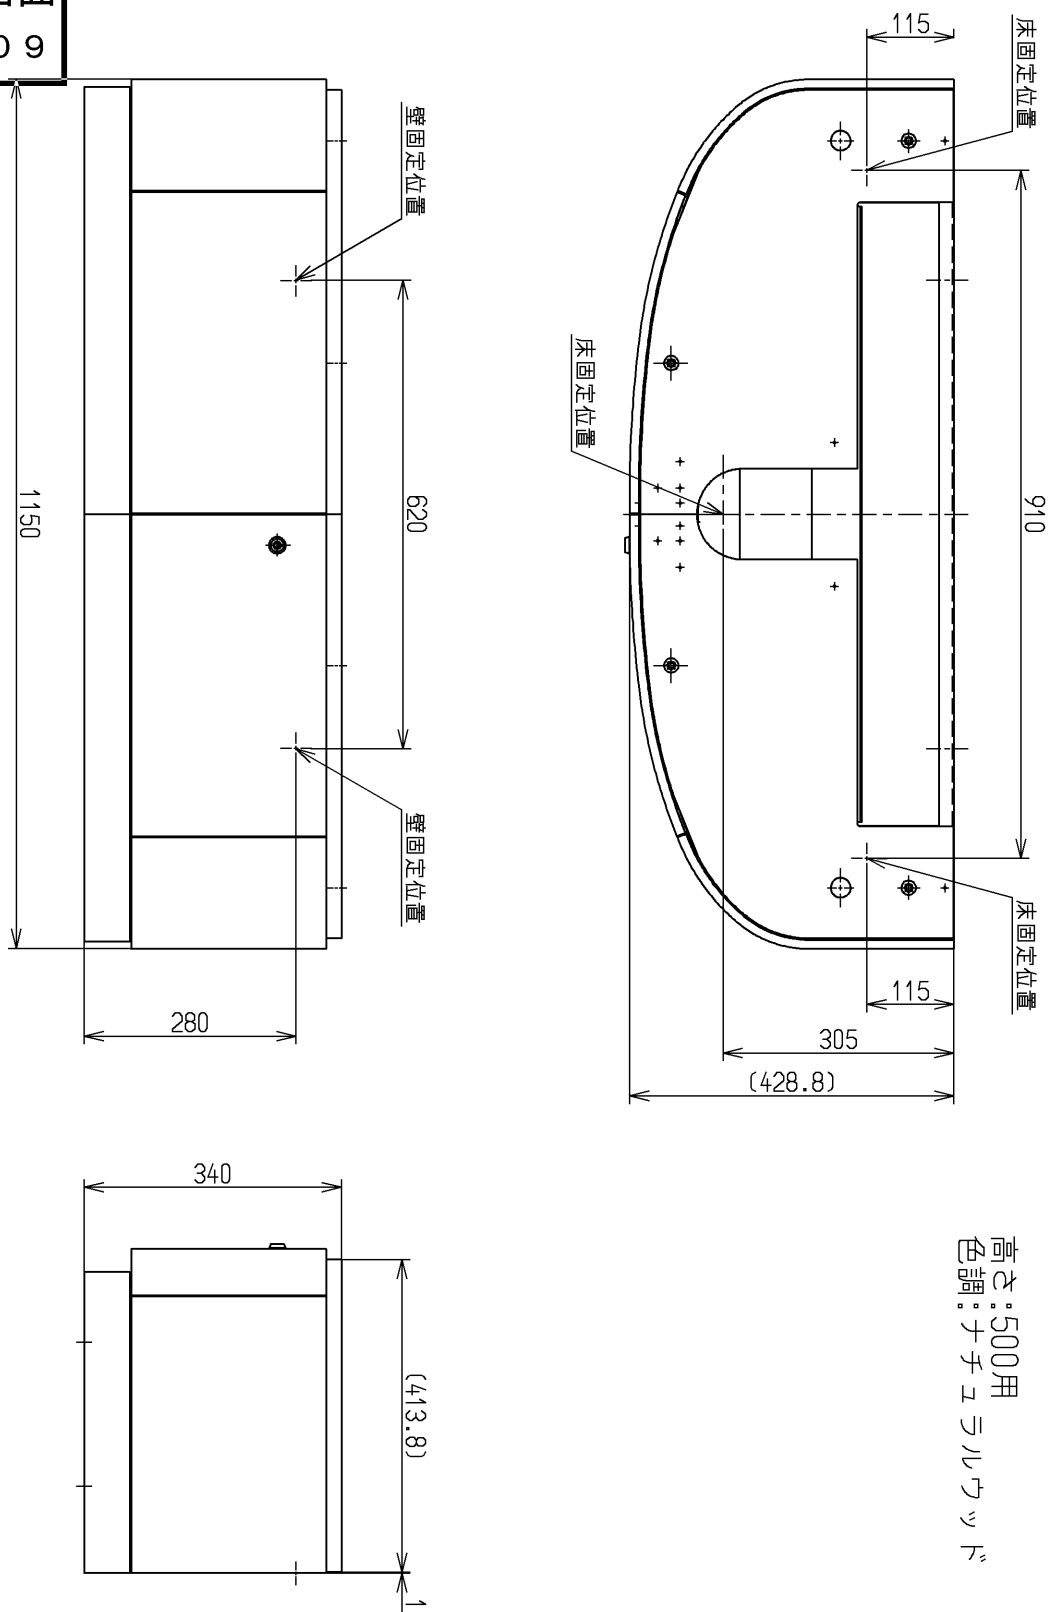

生産中止図面

2007/09

高さ:500用
色調:ナチュラルウッド

TOTO			単位 mm	名称 幼児用キャビネット
製図 山川	検図 浅田	日付 07.09.15	尺度 1:10	図番 HN300NW5
備考				