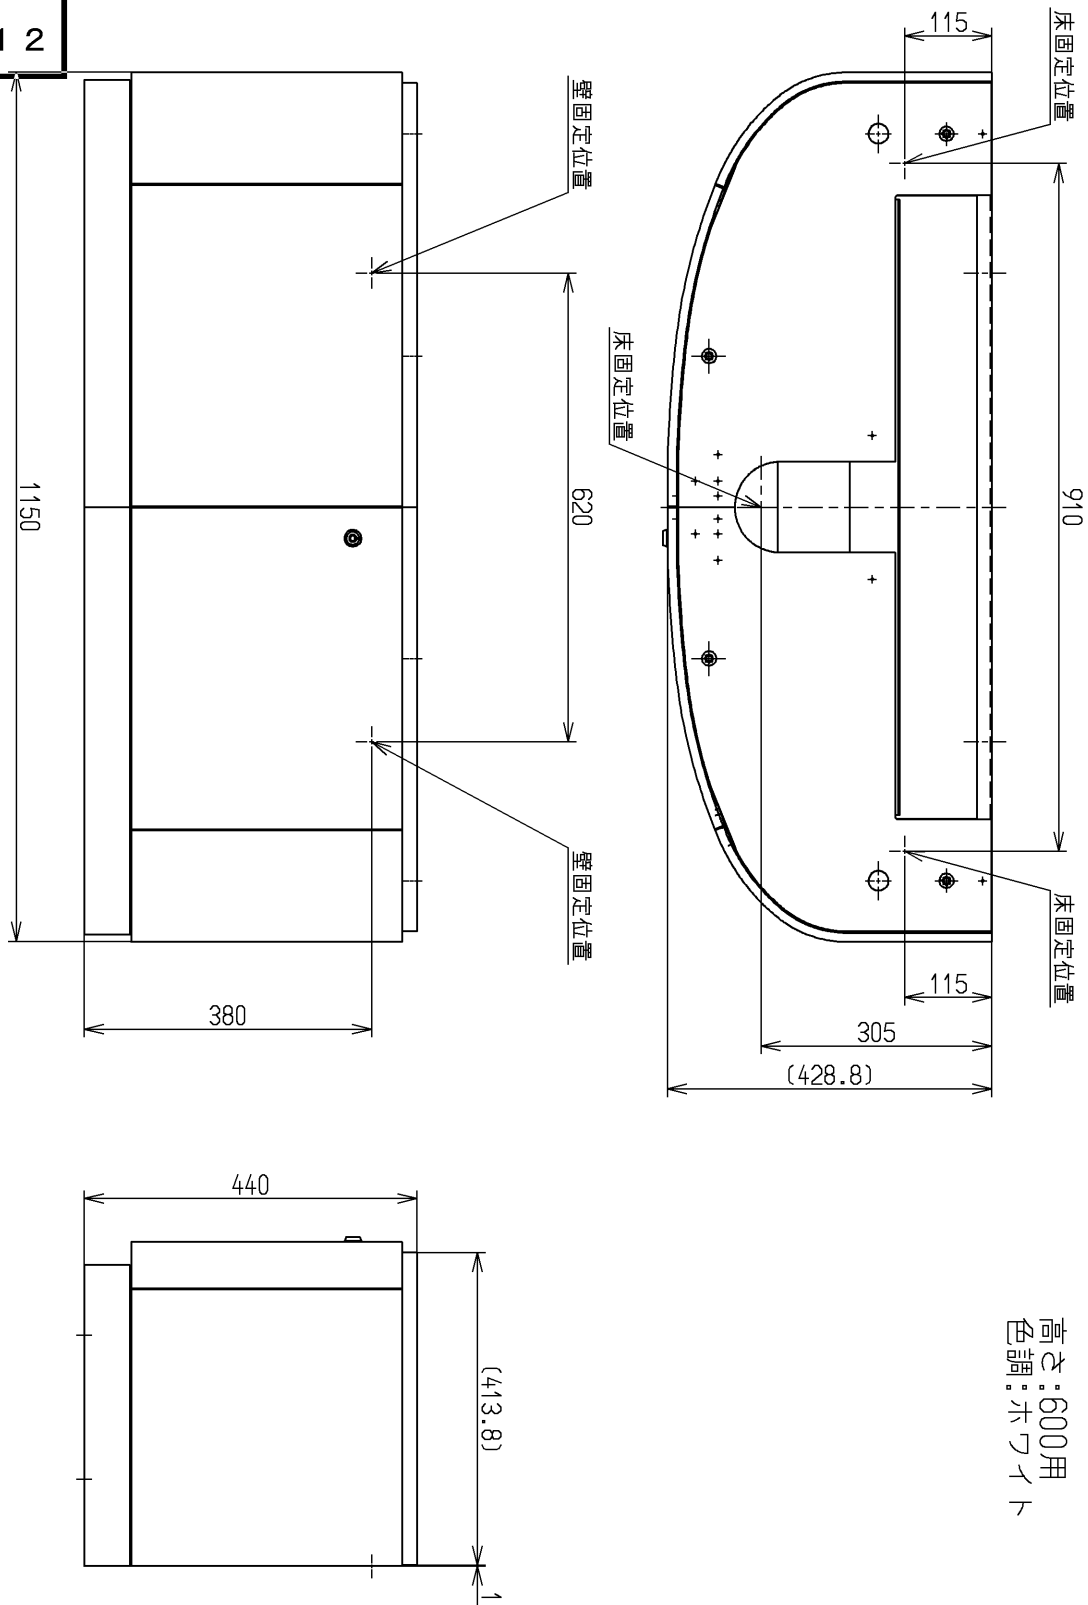

生産中止図面

2013/12

高さ:600用
色調:ホワイト

TOTO			単位 mm	名称 幼児用キャビネット
製図 山川	検図 浅田	日付 07.10.15	尺度 1:10	図番 HN300WH6
備考				