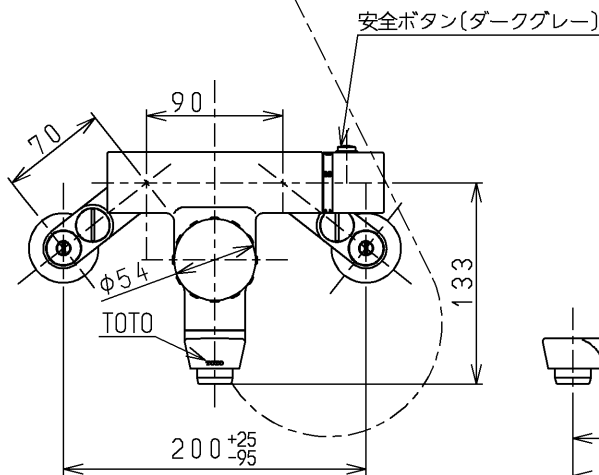

生産中止図面
2000/05

TOTO			単位 mm	名称 壁付サーモ13 (シャワーバス・泡まつマッサージ) (浴室) (JIS)
製図 吉田	検図 安田	日付 梅本 00.05.25	尺度 1:5	図番
備考 逆止弁付				TM690C1EHX