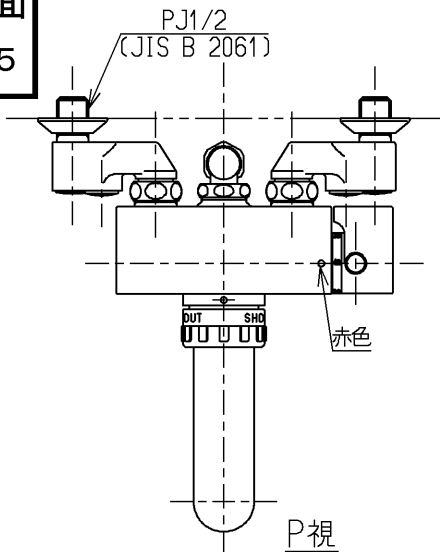

生産中止図面
2000/05

TOTO			単位 mm	名称 壁付サーモ13 (シャワーバス・泡まつマッサージ) (浴室) (JIS)
製図 吉田	検図 安田	日付 梅本 00.05.25	尺度 1:5	図番
備考 逆止弁付				TM690C1EHX