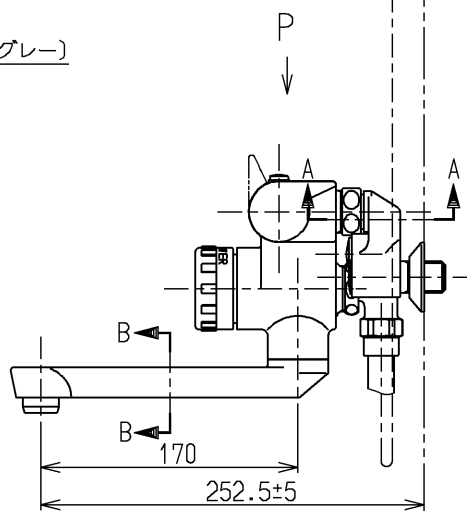

生産中止図面
2000/05

TOTO			単位 mm	名称 壁付サーモ13 (シャワーバス・泡まつマッサージ) (浴室) (JIS)
製図 吉田	検図 安田	日付 梅本 00.05.25	尺度 1:5	図番
備考 逆止弁付				TM690C1EHX