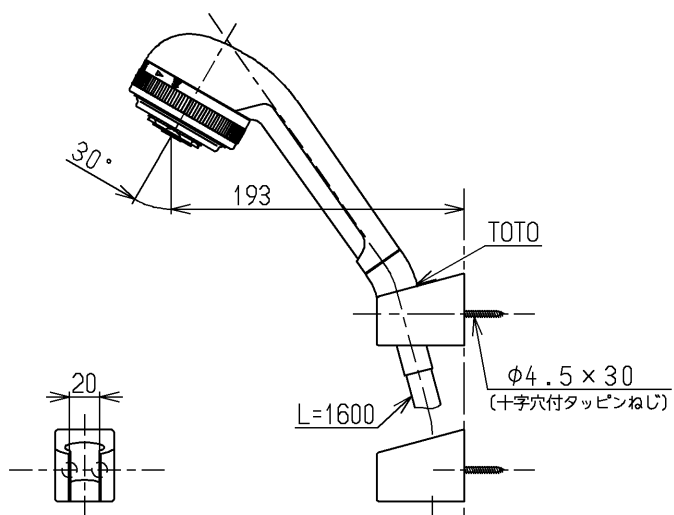

生産中止図面
2000/05

TOTO			単位 mm	名称 壁付サーモ13 (シャワーバス・泡まつマッサージ) (浴室) (JIS)
製図 吉田	検図 安田	日付 梅本 00.05.25	尺度 1:5	図番
備考 逆止弁付				TM690C1EHX