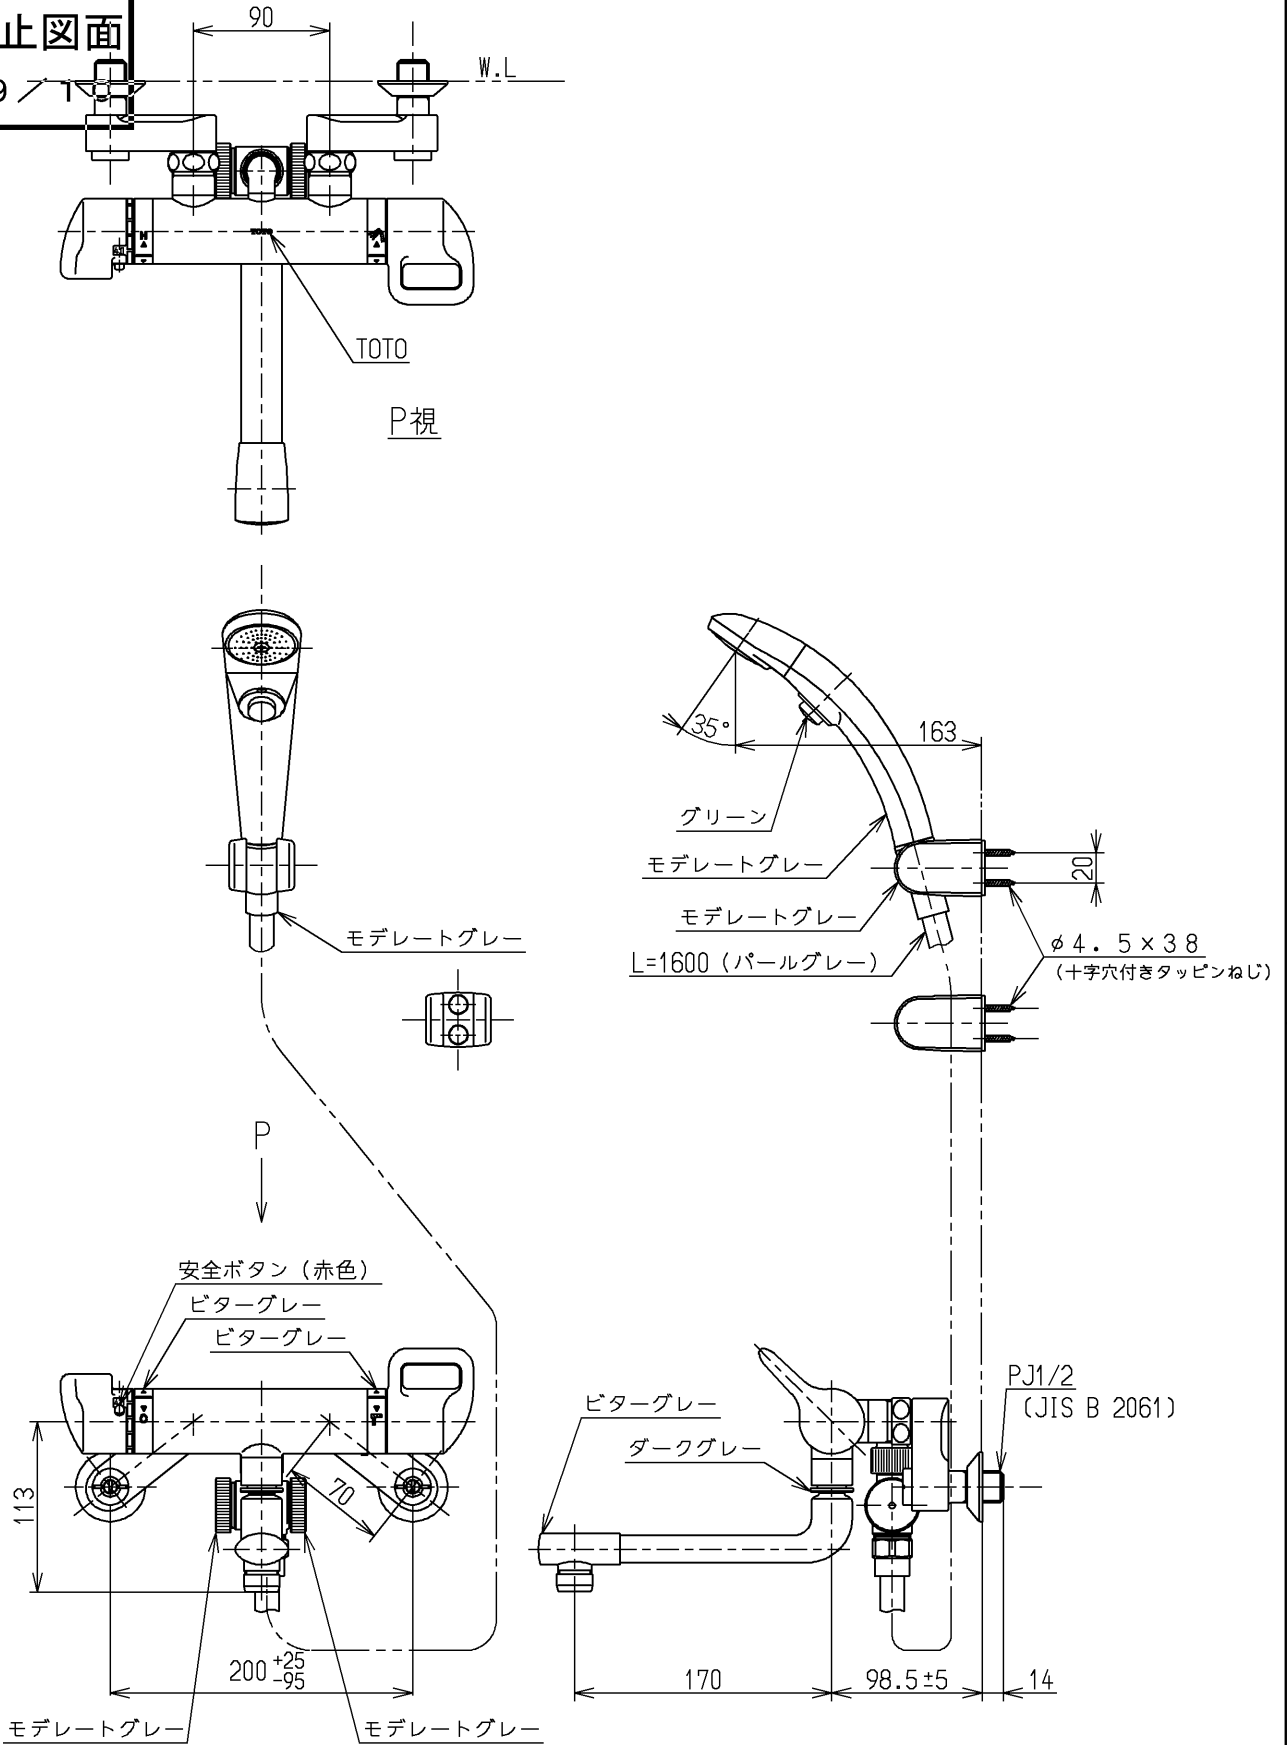

生産中止図面

1999/7/1

<b>TOTO</b>			単位 mm	名称 壁付サーモ13 (シャワーバス・ クリック) (浴室) (JIS)
製図 竹下	検図 大島 飯田	日付 飯田 99.09.07	尺度 1:5	図番
備考 逆止弁付				TMG40WX