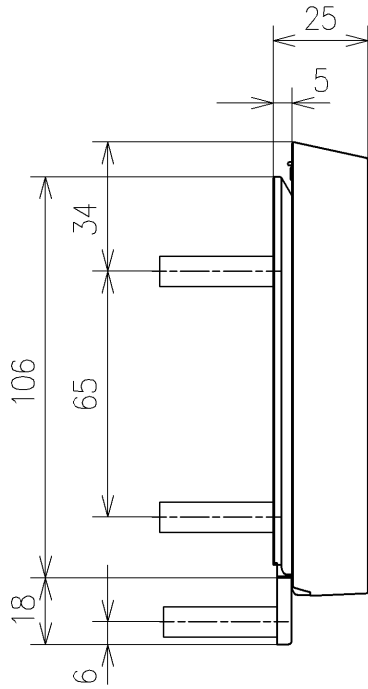

*定格:AC100V-314W 50/60Hz
 *1ページ目のリモコンはイメージ図です。
 *配置と表示内容の詳細は2ページ目を参照ください。

TOTO		単位 mm	名称
製図 原模二	検図 庭野祥 川俣淳	日付 21-04-01	ウォシュレットPS
備考 PS1An 洗浄脱臭暖房便座 擬音装置付き 便ふたなし 本体着脱部金属製			品番 TCF5504AP
			図番/ビジョン -
A3			ページNo . 1/1 (改)

アンカープラグ (4本)
ねじ長 φ4×30 (4本)

リモコン詳細図

TOTO			単位 mm	名称 ウォシュレットPS
製図 原慎二	検図 庭野祥 川俣淳	日付 21-04-01	尺度 1 : 2	品番 TCF5504AP
備考				図番/ビジョン -
A4		ページNo .	1 / 1	(改)