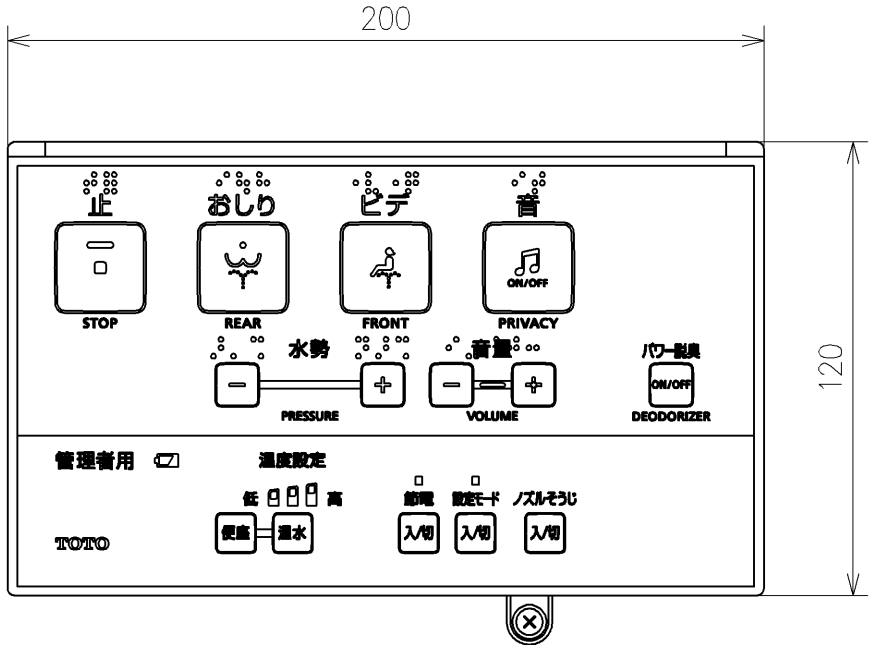

*定格:AC100V-314W 50/60Hz
 *1ページ目のリモコンはイメージ図です。
 *配置と表示内容の詳細は2ページ目を参照ください。

TOTO		単位 mm	名称
製図 原模二	検図 庭野祥 川俣淳	日付 21-04-01	ウォシュレットPS
備考 PS1An 洗浄脱臭暖房便座 擬音装置付き 便ふたなし 本体着脱部金属製			品番 TCF5504AP
			図番/ビジョン -
A3			ページNo . 1/1 (改)

アンカープラグ (4本)
ねじ長 φ4×30 (4本)

リモコン詳細図

TOTO			単位 mm	名称 ウォシュレットPS
製図 原慎二	検図 庭野祥 川俣淳	日付 21-04-01	尺度 1 : 2	品番 TCF5504AP
備考				図番/ビジョン -
A4		ページNo .	1 / 1	(改)