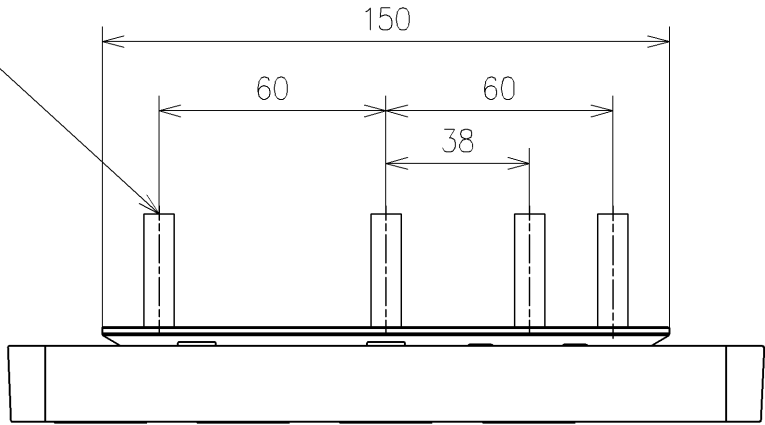

*定格:AC100V-314W 50/60Hz
 *1ページ目のリモコンはイメージ図です。
 *配置と表示内容の詳細は2ページ目を参照ください。

TOTO		単位 mm	名称
製図 原模二	検図 庭野祥 川俣淳	日付 21-04-01	ウォシュレットPS
備考 PS1An 洗浄脱臭暖房便座 擬音装置付き 便ふたなし 本体着脱部金属製			品番 TCF5504AP
			図番/ビジョン -
A3			ページNo . 1/1 (改)

アンカープラグ (4本)
ねじ長 φ4×30 (4本)

リモコン詳細図

TOTO			単位 mm	名称 ウォシュレットPS
製図 原慎二	検図 庭野祥 川俣淳	日付 21-04-01	尺度 1 : 2	品番 TCF5504AP
備考				図番/ビジョン -
A4		ページNo .	1 / 1	(改)