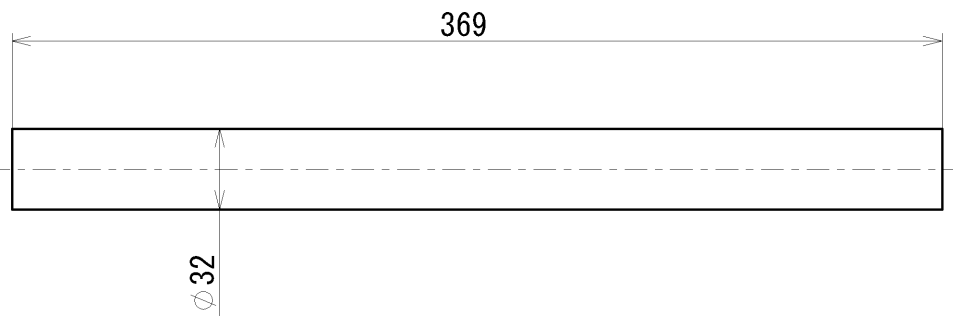

色番	色彩	記号
#NW1	ホワイト	
#MW	ダルブラウン	
#EL	ライトウッドN	

TOTO			単位 mm	名称
製図 松野	検図 田村 吉富	日付 2020.01.28	尺度 1 : 3	手すりバー
備考				図番 EW94145