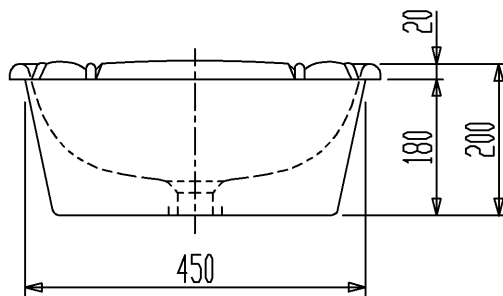

生産中止図面

2015/07

品番	色
GG1101-CR	桃
-FE	ふじ
-GL	ゴールドライン
-RSB	ローズ
-WHI	ホワイト

カウンター切込寸法

セラトレーディング株式会社			単位 mm	名称 ジョルジオ オールドアメリカ カウンター式洗面器
製図 石原	検図 早川	日付 14.10.10	尺度 1 : 10	品番 図中の表参照
備考 490サイズ、実容量7.5L、オーバーフロー付				図番 GG1101