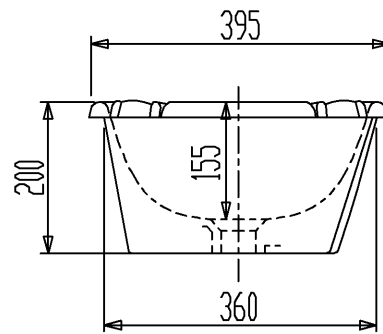

生産中止図面

2015/07

品番	色
GG1101-CR	桃
-FE	ふじ
-GL	ゴールドライン
-RSB	ローズ
-WHI	ホワイト

カウンター切込寸法

セラトレーディング株式会社			単位 mm	名称 ジョルジオ オールドアメリカ カウンター式洗面器
製図 石原	検図 早川	日付 14.10.10	尺度 1 : 10	品番 図中の表参照
備考 490サイズ、実容量7.5L、オーバーフロー付				図番 GG1101