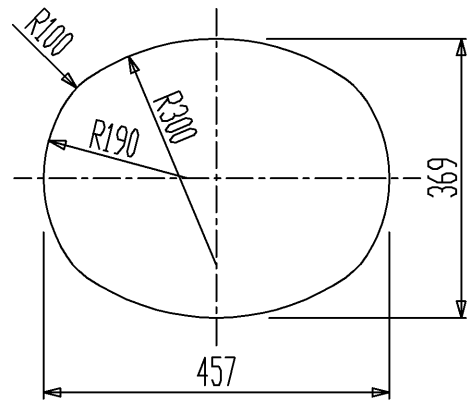

生産中止図面

2015/07

品番	色
GG1101-CR	桃
-FE	ふじ
-GL	ゴールドライン
-RSB	ローズ
-WHI	ホワイト

カウンター切込寸法

セラトレーディング株式会社			単位 mm	名称 ジョルジオ オールドアメリカ カウンター式洗面器
製図 石原	検図 早川	日付 14.10.10	尺度 1 : 10	品番 図中の表参照
備考 490サイズ、実容量7.5L、オーバーフロー付				図番 GG1101