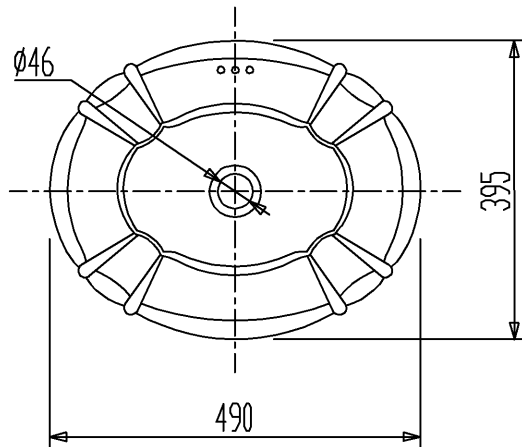

生産中止図面

2015/07

品番	色
GG1101-CR	桃
-FE	ふじ
-GL	ゴールドライン
-RSB	ローズ
-WHI	ホワイト

カウンター切込寸法

セラトレーディング株式会社			単位 mm	名称 ジョルジオ オールドアメリカ カウンター式洗面器
製図 石原	検図 早川	日付 14.10.10	尺度 1 : 10	品番 図中の表参照
備考 490サイズ、実容量7.5L、オーバーフロー付				図番 GG1101