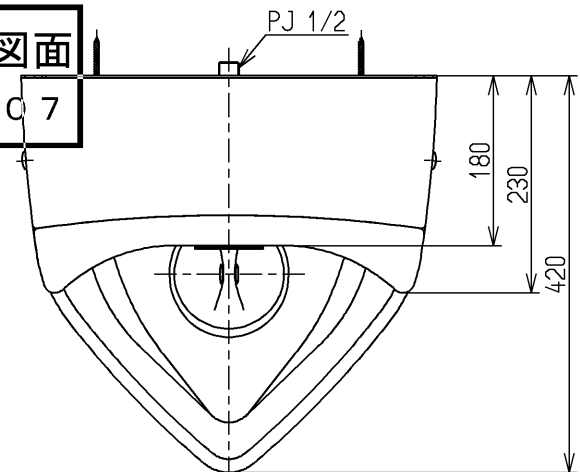

生産中止図面

2018/07

- <付属品>
- ふた × 1
 - 目皿 × 1
 - 固定片ユニット × 1
 - 給水金具 × 1
 - 掃除用磁石 × 1

TOTO			単位 mm	名称 自動洗浄トラップ着脱式ストール小便器 (大形・AC100Vタイプ)
製図 植木	検図 米	日付 新川 18.07.03	尺度 1:8	図番
備考 ジアテクト仕様				US820CE