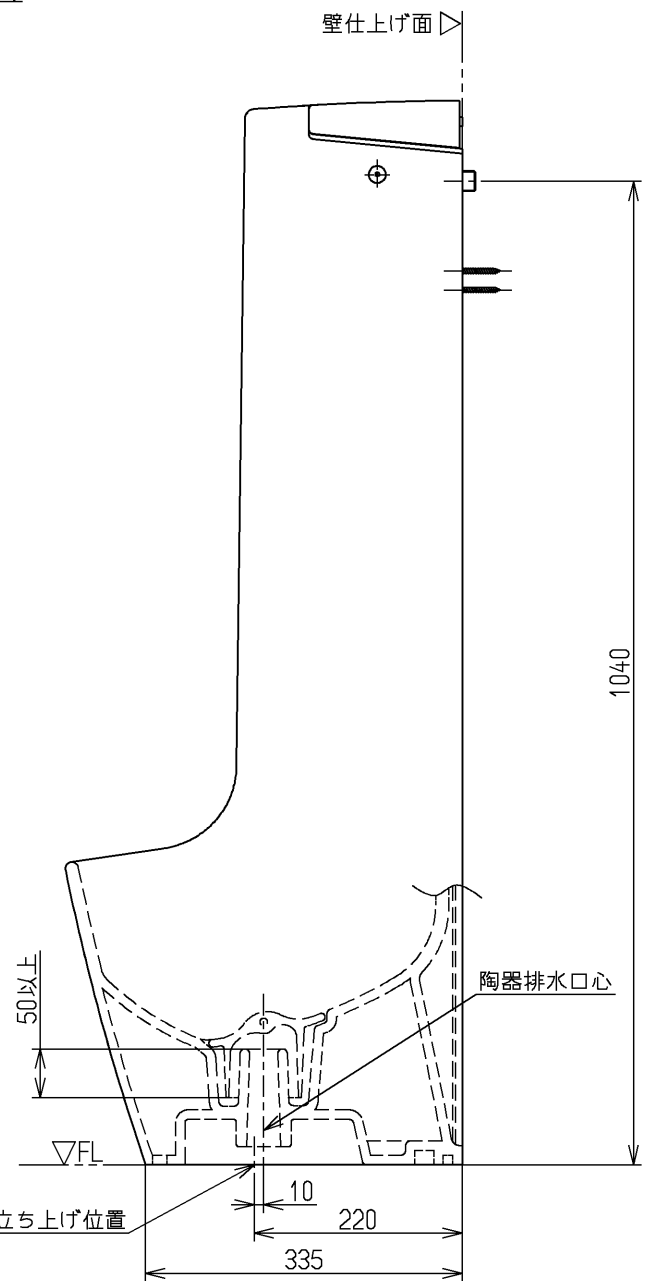

生産中止図面

2018/07

- <付属品>
- ふた × 1
 - 目皿 × 1
 - 固定片ユニット × 1
 - 給水金具 × 1
 - 掃除用磁石 × 1

TOTO			単位 mm	名称 自動洗浄トラップ着脱式ストール小便器 (大形・AC100Vタイプ)
製図 植木	検図 米	日付 新川 18.07.03	尺度 1:8	図番
備考 ジアテクト仕様				US820CE