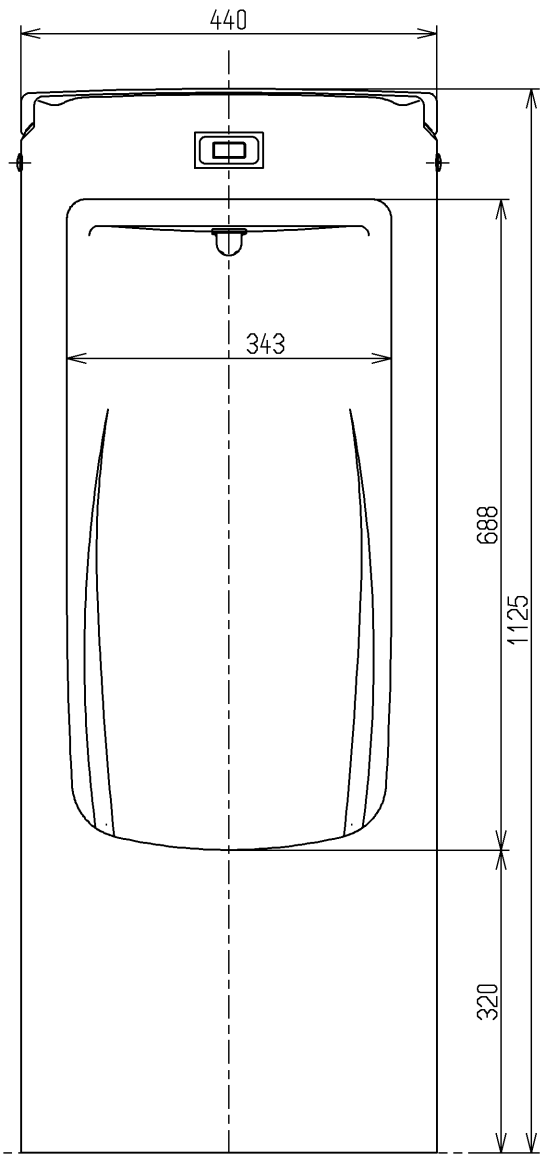

生産中止図面

2018/07

- <付属品>
- ふた × 1
 - 目皿 × 1
 - 固定片ユニット × 1
 - 給水金具 × 1
 - 掃除用磁石 × 1

TOTO			単位 mm	名称 自動洗浄トラップ着脱式ストール小便器 (大形・AC100Vタイプ)
製図 植木	検図 米	日付 新川 18.07.03	尺度 1:8	図番
備考 ジアテクト仕様				US820CE