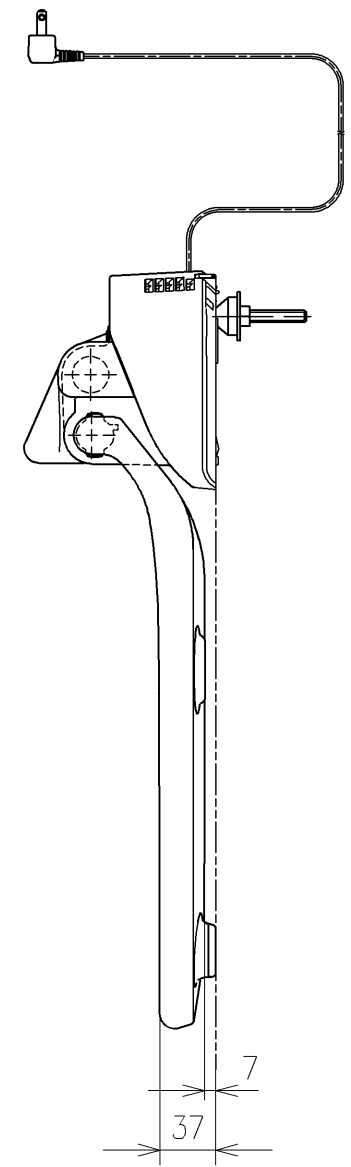

電源コード L=1000

\* 定格 : AC100V-56W 50/60Hz

<b>TOTO</b>			単位 mm	名称 ウォームレットG
製図 小山	検図 松本渉	日付 18-02-02	尺度 1:5	品番 TCF226P
備考 便ふたなし 取付ボルト・ナット金属製				図番リビジョン 002
A3			ページNo . 1/1	(改)