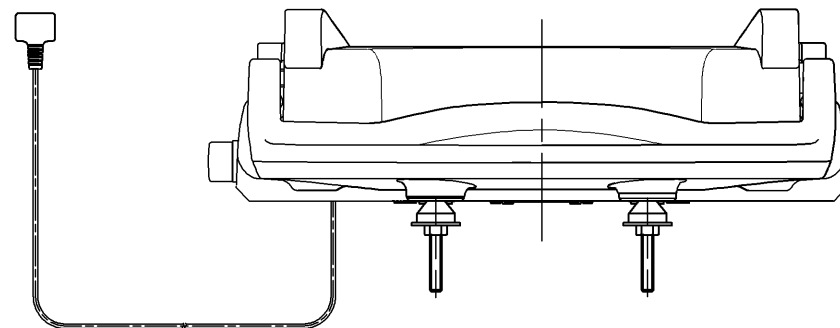

電源コード L=1000

\* 定格 : AC100V-56W 50/60Hz

<b>TOTO</b>			単位 mm	名称 ウォームレットG
製図 小山	検図 松本渉	日付 18-02-02	尺度 1:5	品番 TCF226P
備考 便ふたなし 取付ボルト・ナット金属製				図番リビジョン 002
A3			ページNo . 1/1	(改)