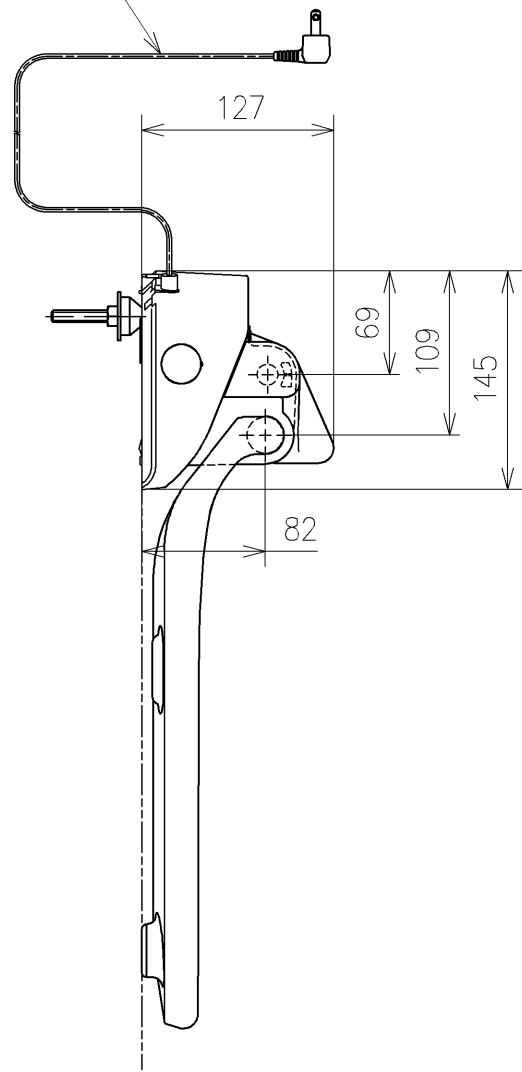

電源コード L=1000

\* 定格 : AC100V-56W 50/60Hz

<b>TOTO</b>			単位 mm	名称 ウォームレットG
製図 小山	検図 松本渉	日付 18-02-02	尺度 1:5	品番 TCF226P
備考 便ふたなし 取付ボルト・ナット金属製				図番リビジョン 002
A3			ページNo . 1/1	(改)