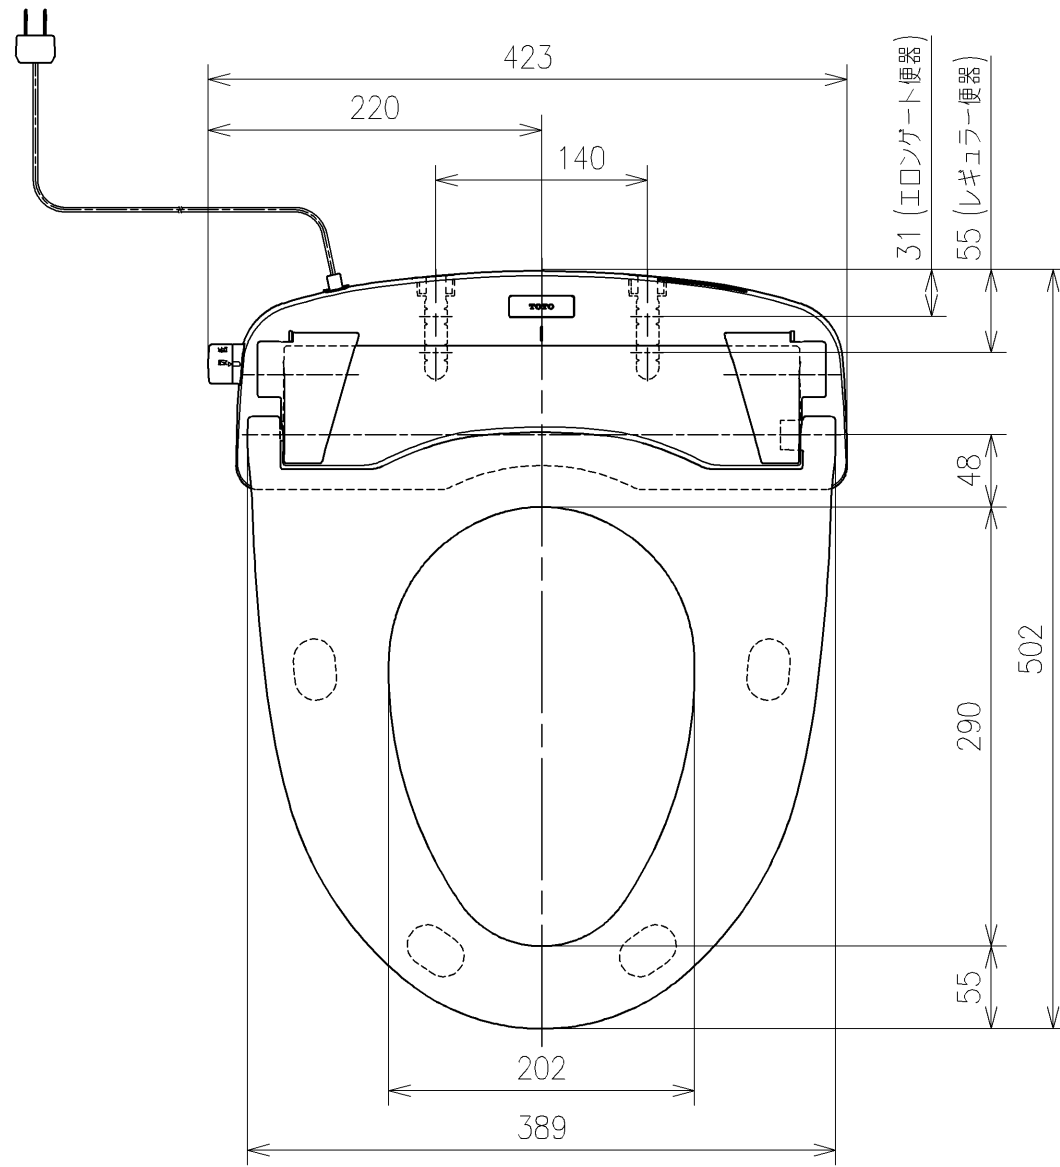

電源コード L=1000

\* 定格 : AC100V-56W 50/60Hz

<b>TOTO</b>			単位 mm	名称 ウォームレットG
製図 小山	検図 松本渉	日付 18-02-02	尺度 1:5	品番 TCF226P
備考 便ふたなし 取付ボルト・ナット金属製				図番リビジョン 002
A3			ページNo . 1/1	(改)