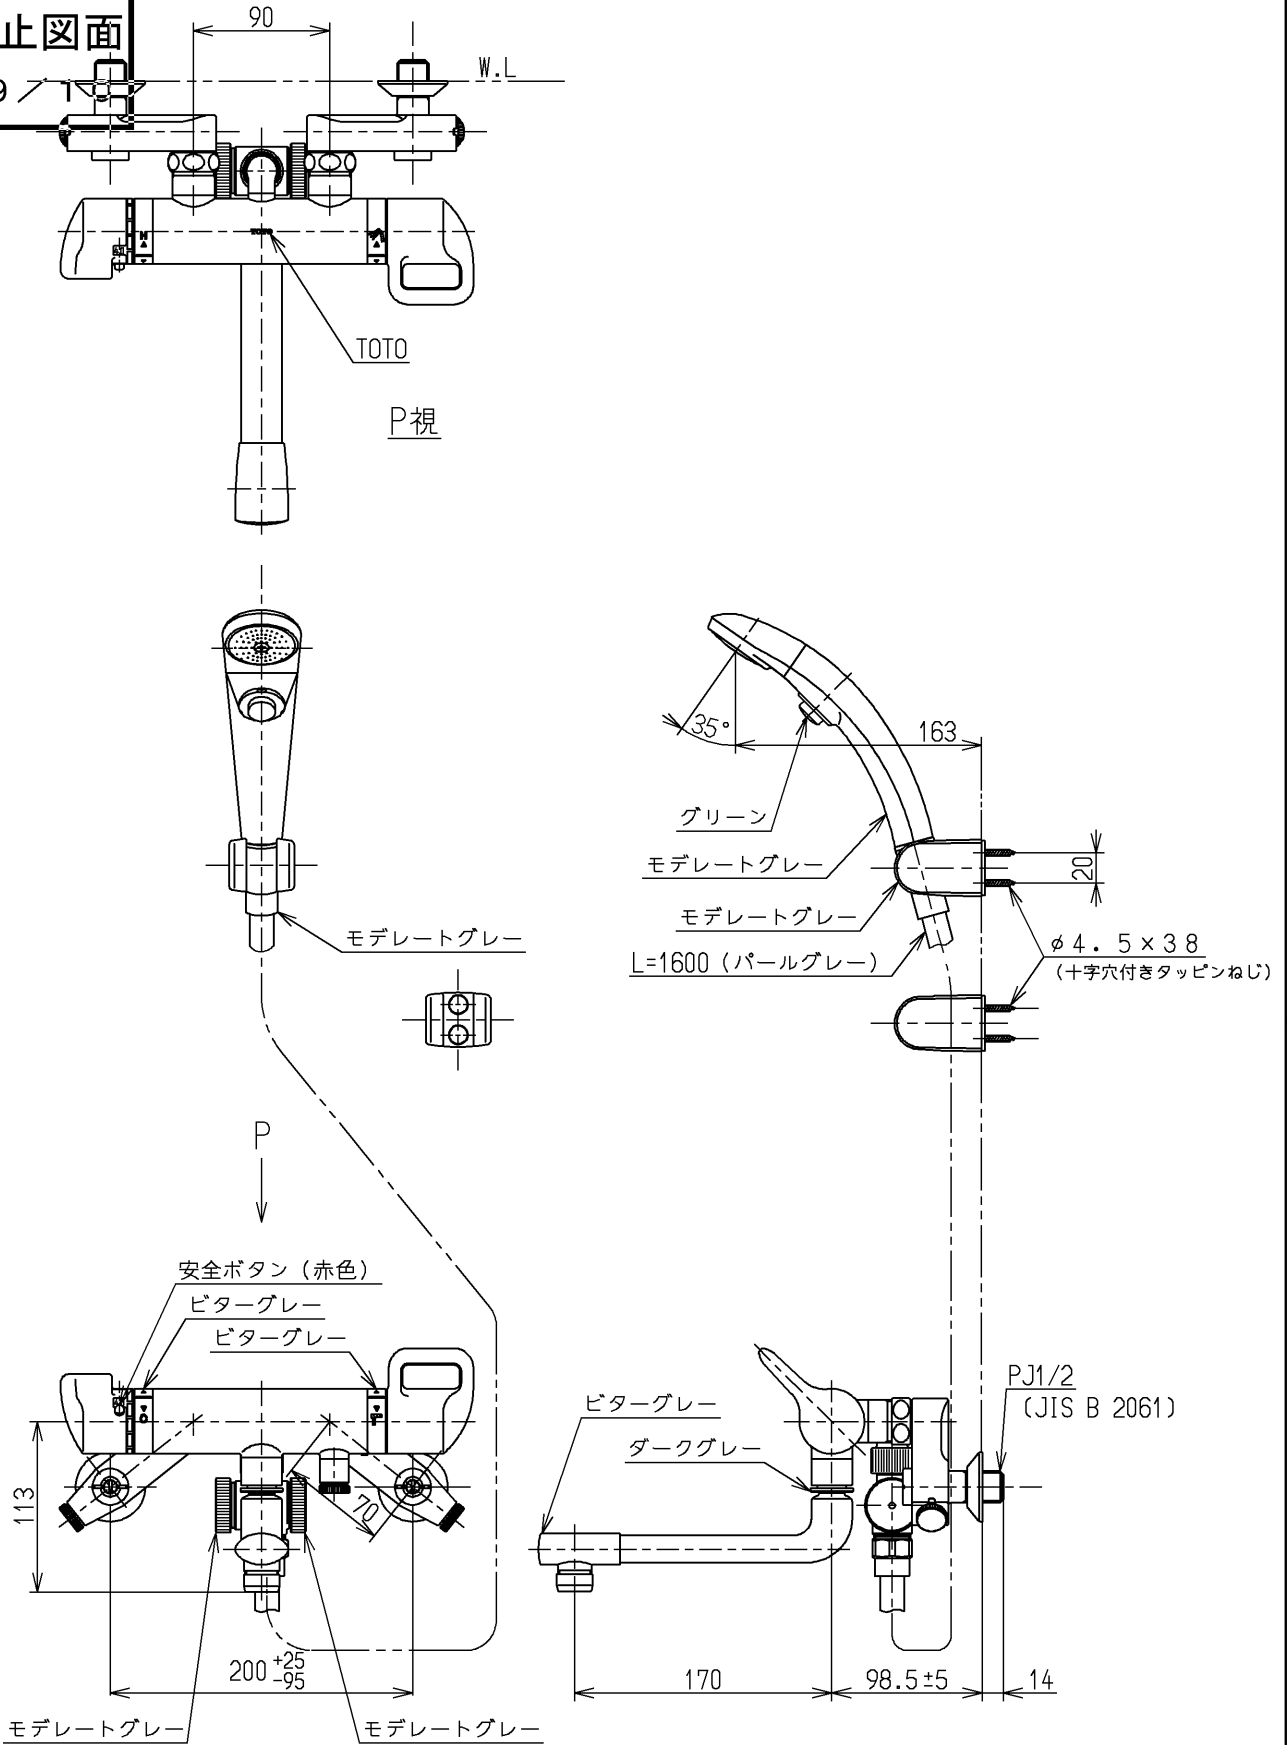

生産中止図面

1999/7/1

TOTO			単位 mm	名称 壁付サーモ13 (シャワーバス・ クリック・寒) (浴室) (JIS)
製図 竹下	検図 大島 飯田	日付 飯田 99.09.07	尺度 1:5	図番
備考 逆止弁付				TMG40WKX