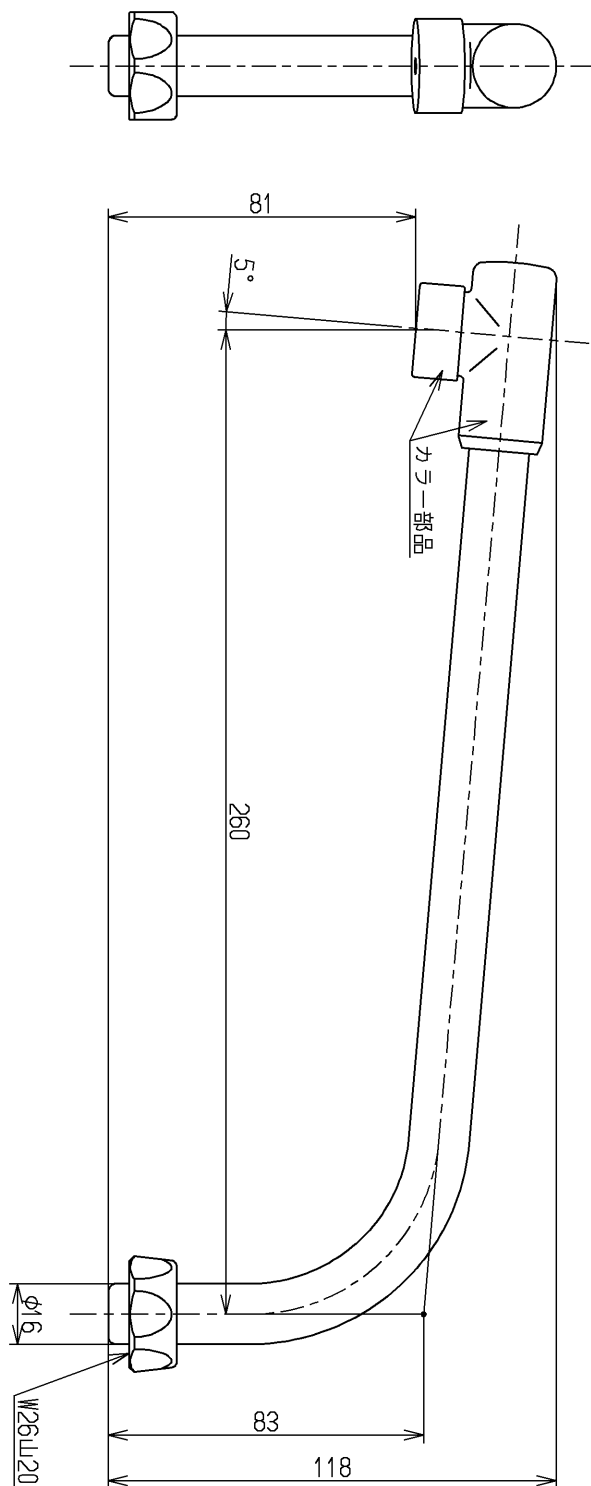

色番	色彩	記号
#NW1	ホワイト	

TOTO			単位 mm	名称 自在スパウト
製図 安永	検図 植村	日付 15.09.29	尺度 1:2	260mm、W26山20、整流キ ャップ付
備考				図番 THY272A