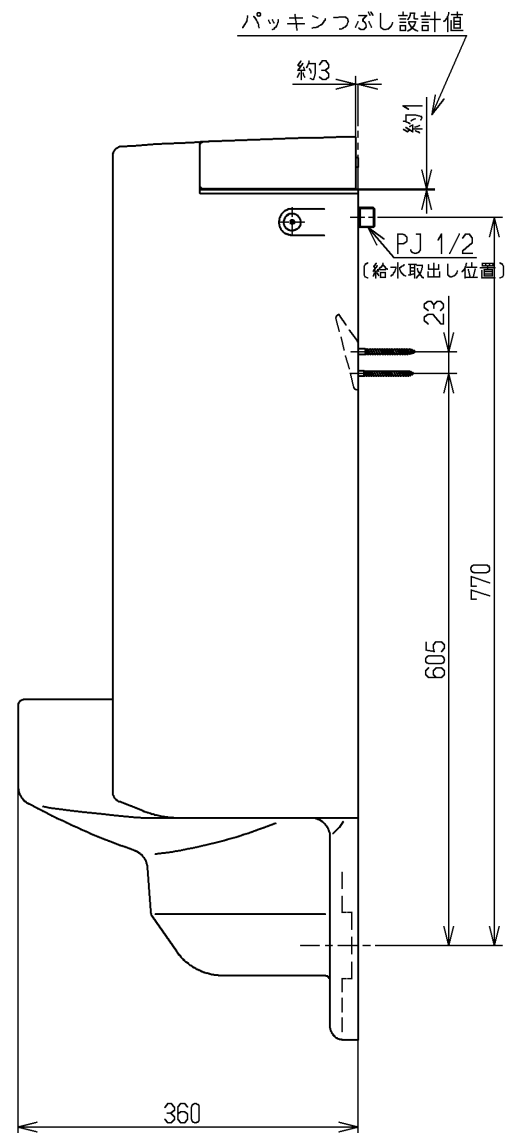

生産中止図面

2007/06

- <付属品>
- 着脱トラップ × 1
 - バックハンガー × 2
 - 給水金具一式 × 1

TOTO			単位 mm	名称 自動洗浄壁掛ストール小便器 (大形・自己発電タイプ)
製図 北村	検図 北村	日付 長野 07.05.14	尺度 1:8	図番
備考				US860CW