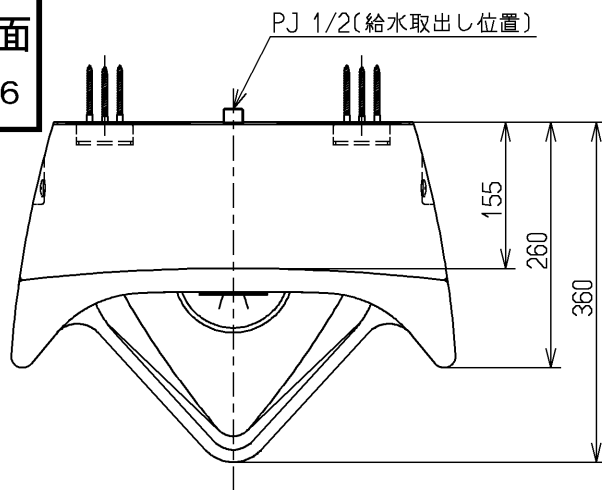

生産中止図面

2007/06

- <付属品>
- 着脱トラップ × 1
 - バックハンガー × 2
 - 給水金具一式 × 1

TOTO			単位 mm	名称 自動洗浄壁掛ストール小便器 (大形・自己発電タイプ)
製図 北村	検図 北村	日付 長野 07.05.14	尺度 1:8	図番
備考				US860CW