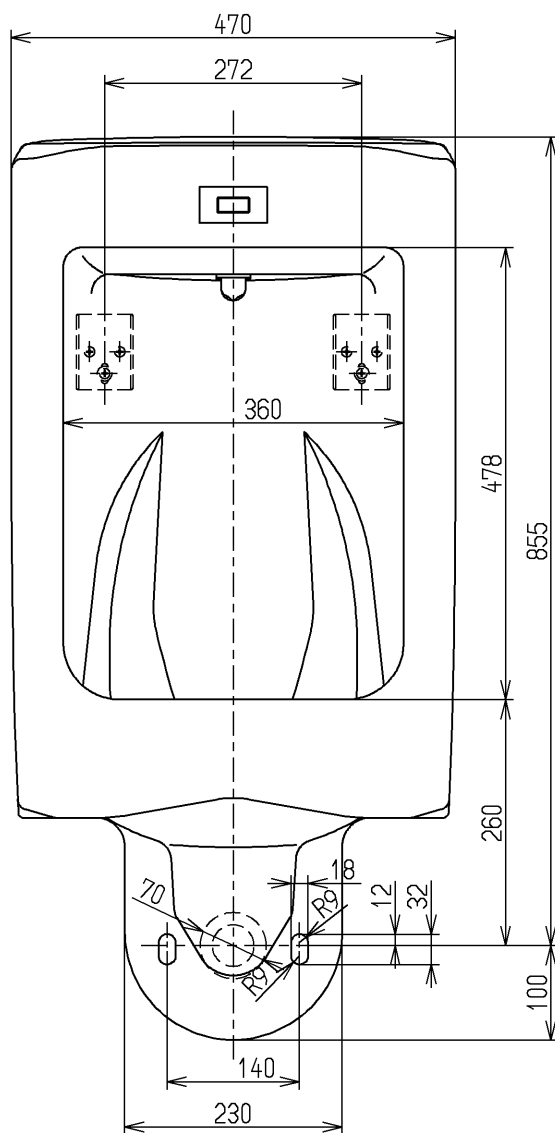

生産中止図面

2007/06

- <付属品>
- 着脱トラップ × 1
 - バックハンガー × 2
 - 給水金具一式 × 1

TOTO			単位 mm	名称 自動洗浄壁掛ストール小便器 (大形・自己発電タイプ)
製図 北村	検図 北村	日付 長野 07.05.14	尺度 1:8	図番
備考				US860CW