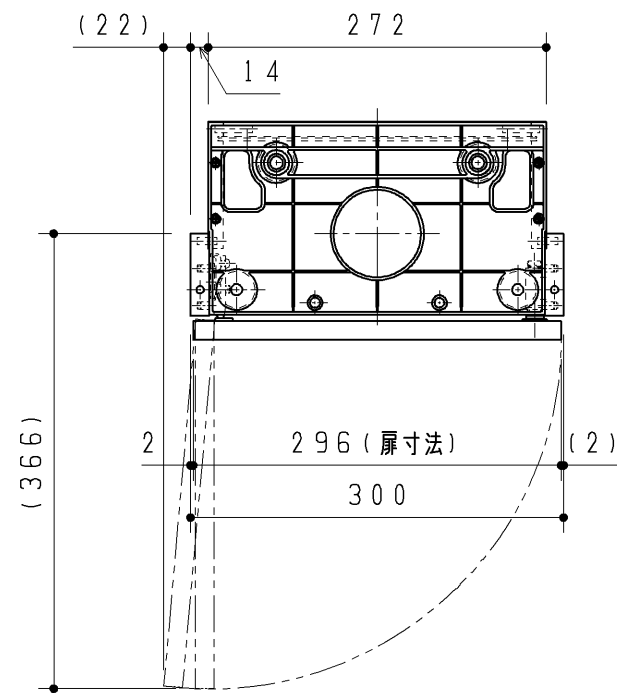

※埋込部は化粧なし

品番	扉表面色
UGLC03L#NW1	ホワイト
UGLC03L#NR2	ナチュラルウッド
UGLC03L#DR2	ダークウッドA
UGLC03L#ML	ミルベージュ
UGLC03L#MW	ダルブラウン

※1 ミルベージュ・ダルブラウン 横木目になります。

製図		検図		第三角法	単位	名称
中澤	長島	日付	尺度	mm	手洗器キャビネットセット	
		14.12.11	1:6		品番	
備考					図面数	UGLC03L#*
					1/1	