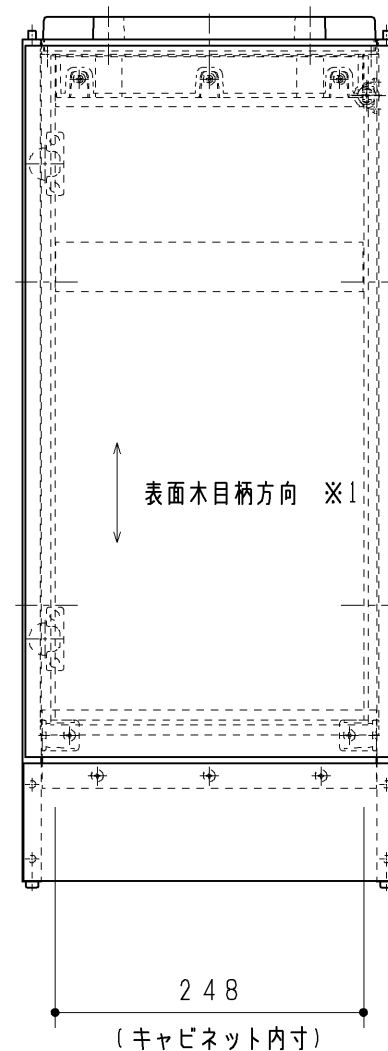

※埋込部は化粧なし

品番	扉表面色
UGLC03L#NW1	ホワイト
UGLC03L#NR2	ナチュラルウッド
UGLC03L#DR2	ダークウッドA
UGLC03L#ML	ミルベージュ
UGLC03L#MW	ダルブラウン

※1 ミルベージュ・ダルブラウン 横木目になります。

製図		検図		第三角法	単位	名称
中澤	長島	日付	尺度	mm	手洗器キャビネットセット	
		14.12.11	1:6		品番	
備考					図面数	UGLC03L#*
					1/1	