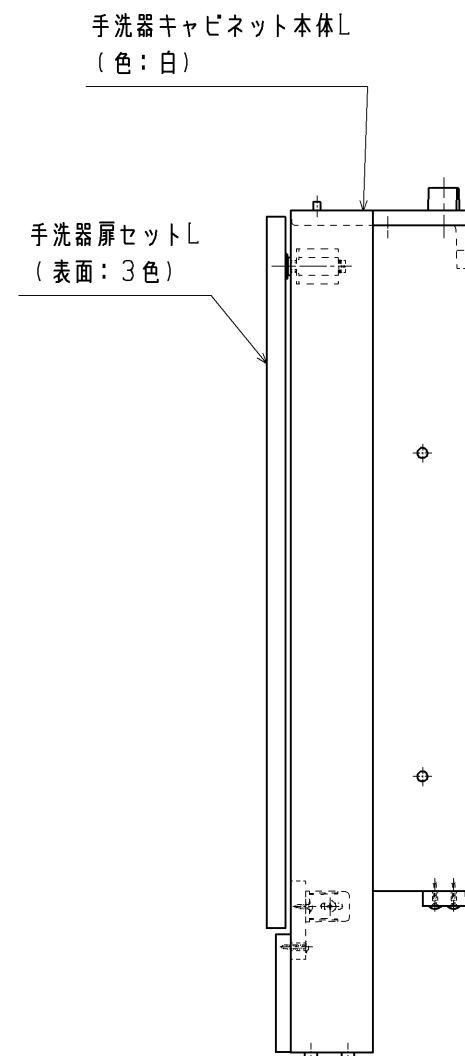

※埋込部は化粧なし

品番	扉表面色
UGLC03L#NW1	ホワイト
UGLC03L#NR2	ナチュラルウッド
UGLC03L#DR2	ダークウッドA
UGLC03L#ML	ミルベージュ
UGLC03L#MW	ダルブラウン

※1 ミルベージュ・ダルブラウン 横木目になります。

製図		検図		第三角法	単位	名称
中澤	長島	日付	尺度	mm	手洗器キャビネットセット	
		14.12.11	1:6		品番	
備考					図面数	UGLC03L#*
					1/1	