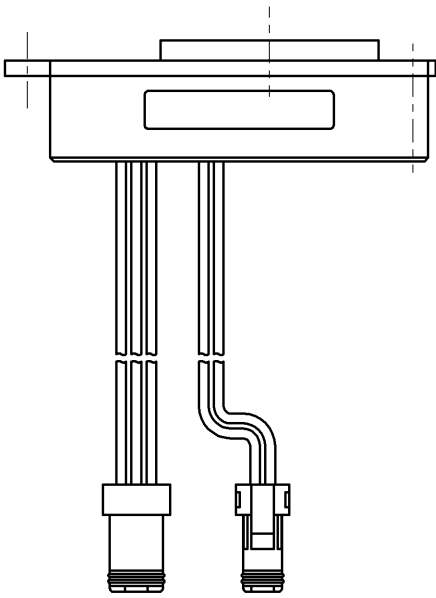

SUPPLY PERIOD
2031-07-31

TOTO			単位 mm	名称 光電センサーコントローラ部
製図 川淵	検図 稲田 稲田	日付 2021-07-15	尺度 1:1	TEL20D型用
備考				品番 TH654ES3R
				図番 TH654ES3R-SA00.002.00