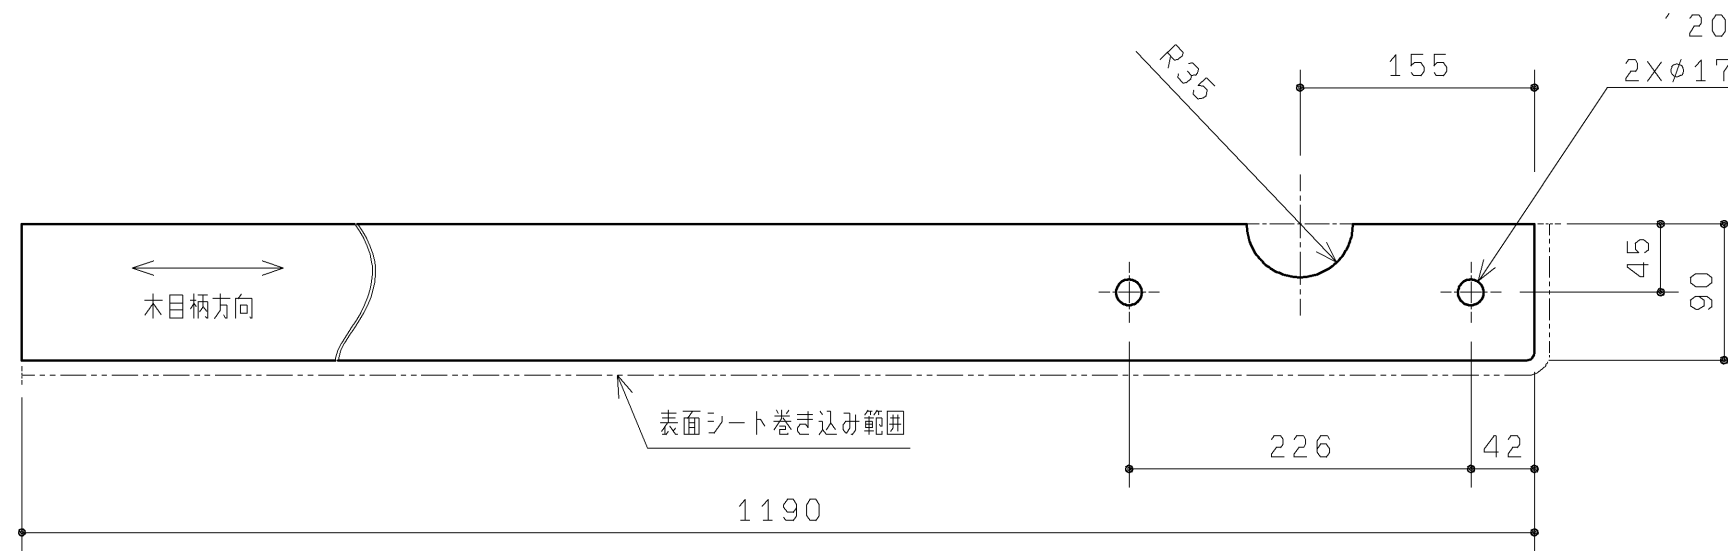

品番	表面色
UGKK11R#NW1	ホワイト
UGKK11R#EL	ライトウッドN
UGKK11R#MW	ダークブラウン
UGKK11R#ML	ミルベージュ

' 20. 02 廃番

- ・材質：中質繊維板 (MDF) + 両面シート貼り
- ・裏面色：ホワイト

<b>TOTO</b>				第三角法	単位 mm	名称 カウンターセット
製図 谷口 明	検図 廣 田	日付 19. 12. 02	尺度 1 : 5	品番 UGKK11R#*		
備考						図番