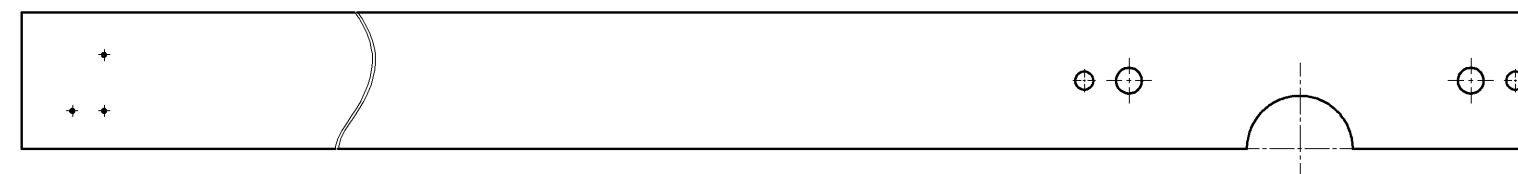

品番	表面色
UGKK11R#NW1	ホワイト
UGKK11R#EL	ライトウッドN
UGKK11R#MW	ダークブラウン
UGKK11R#ML	ミルベージュ

' 20. 02 廃番

- ・材質：中質繊維板 (MDF) + 両面シート貼り
- ・裏面色：ホワイト

<b>TOTO</b>				第三角法	単位 mm	名称 カウンターセット
製図 谷口 明	検図 廣 田	日付 19. 12. 02	尺度 1 : 5	品番 UGKK11R#*		
備考						図番