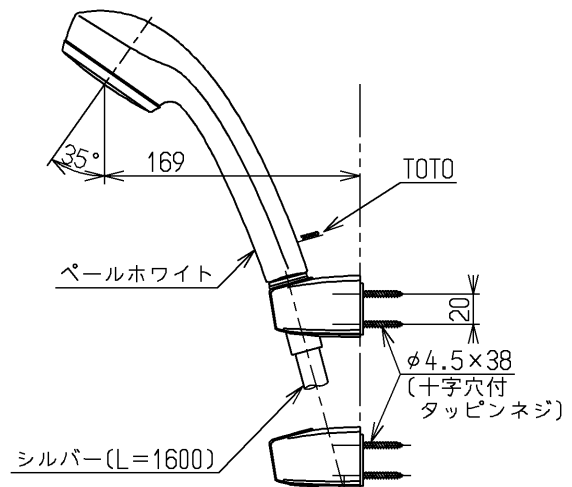

生産中止図面

2005/01

※部詳細図(1:1)

水道法適合品

エコマーク商品

**TOTO**

単位  
mm

名称  
壁付サーモ13  
(シャワーバス) (浴室) (JIS)

製図  
清藤

検図  
畑中

寺岡

日付  
04.12.13

尺度  
1:5

図番

備考

逆止弁付