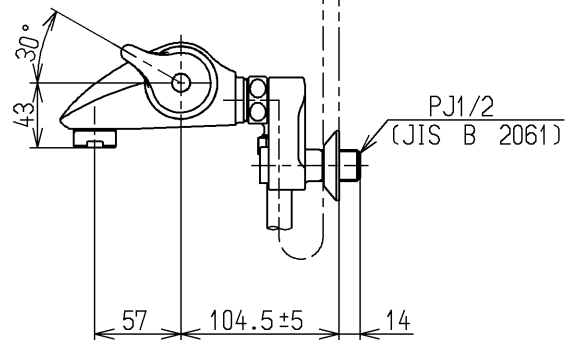

生産中止図面

2005/01

※部詳細図(1:1)

水道法適合品

エコマーク商品

**TOTO**

単位  
mm

名称  
壁付サーモ13  
(シャワーバス) (浴室) (JIS)

製図  
清藤

検図  
畑中

寺岡

日付  
04.12.13

尺度  
1:5

図番

備考

逆止弁付