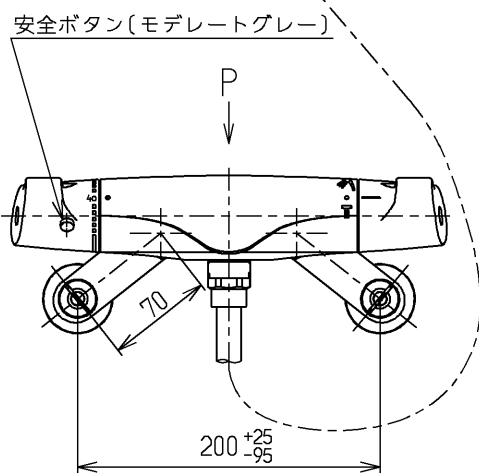

生産中止図面

2005/01

※部詳細図(1:1)

水道法適合品

エコマーク商品

**TOTO**

単位  
mm

名称  
壁付サーモ13  
(シャワーバス) (浴室) (JIS)

製図  
清藤

検図  
畑中

寺岡

日付  
04.12.13

尺度  
1:5

図番

備考

逆止弁付