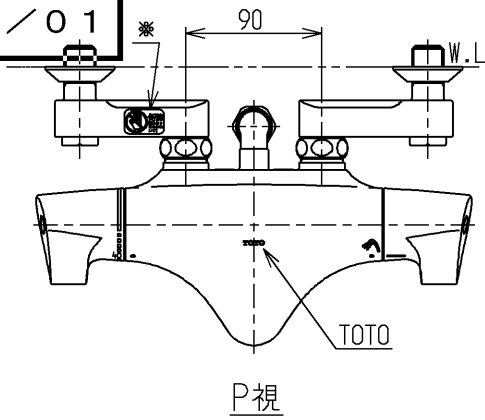

生産中止図面

2005/01

※部詳細図(1:1)

水道法適合品

エコマーク商品

**TOTO**

単位  
mm

名称  
壁付サーモ13  
(シャワーバス) (浴室) (JIS)

製図  
清藤

検図  
畑中

寺岡

日付  
04.12.13

尺度  
1:5

図番

備考

逆止弁付