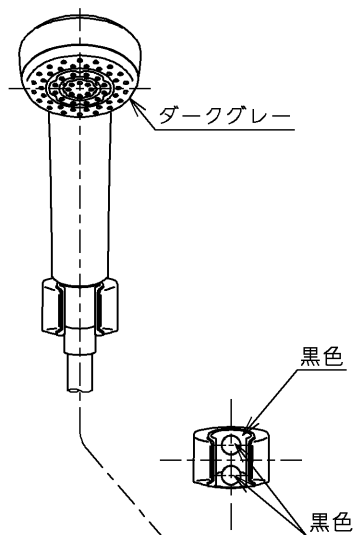

生産中止図面

2005/01

※部詳細図(1:1)

水道法適合品

エコマーク商品

**TOTO**

単位  
mm

名称  
壁付サーモ13  
(シャワーバス) (浴室) (JIS)

製図  
清藤

検図  
畑中

寺岡

日付  
04.12.13

尺度  
1:5

図番

備考

逆止弁付