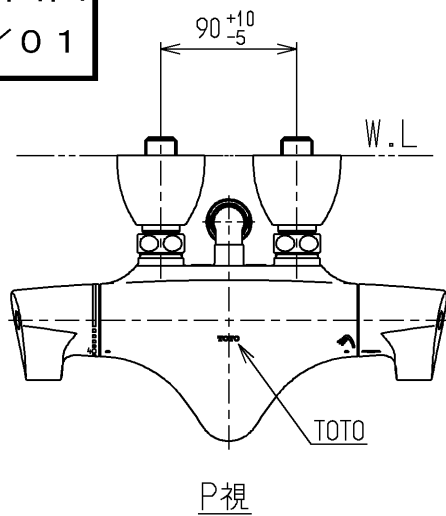

生産中止図面

2005/01

水道法適合品		エコマーク商品		名称	
<b>TOTO</b>		単位 mm		壁付サーモ13 (シャワーバス・マッサージ クリック) (浴室) (JIS)	
製図 清藤	検図 畑中	日付 寺岡	尺度 04.12.13	1:5	図番
備考 逆止弁付					TMW40H1