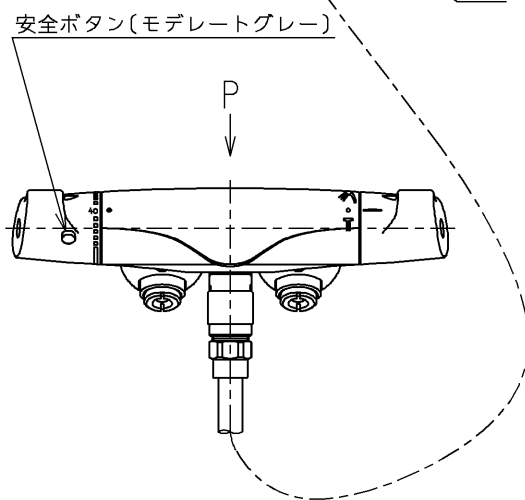

生産中止図面

2005/01

水道法適合品		エコマーク商品		名称	
<b>TOTO</b>		単位 mm		壁付サーモ13 (シャワーバス・マッサージ クリック) (浴室) (JIS)	
製図 清藤	検図 畑中	日付 寺岡	尺度 04.12.13	1:5	図番
備考 逆止弁付					TMW40H1