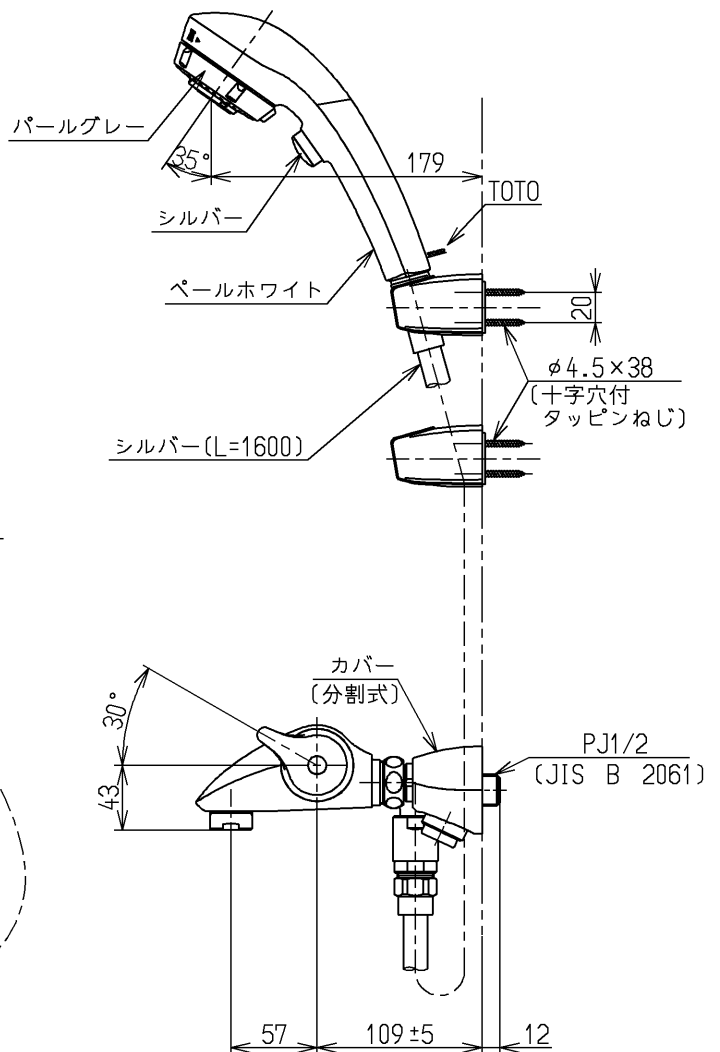

生産中止図面

2005/01

水道法適合品		エコマーク商品		名称	
<b>TOTO</b>		単位 mm		壁付サーモ13 (シャワーバス・マッサージ クリック) (浴室) (JIS)	
製図 清藤	検図 畑中	日付 寺岡	尺度 04.12.13	1:5	図番
備考 逆止弁付					TMW40H1