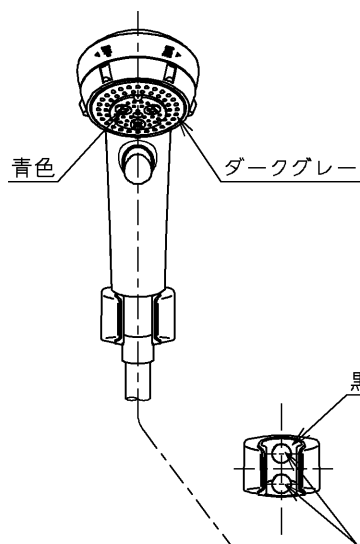

生産中止図面

2005/01

水道法適合品		エコマーク商品		名称	
<b>TOTO</b>		単位 mm		壁付サーモ13 (シャワーバス・マッサージ クリック) (浴室) (JIS)	
製図 清藤	検図 畑中	日付 寺岡	尺度 04.12.13	1:5	図番
備考 逆止弁付					TMW40H1