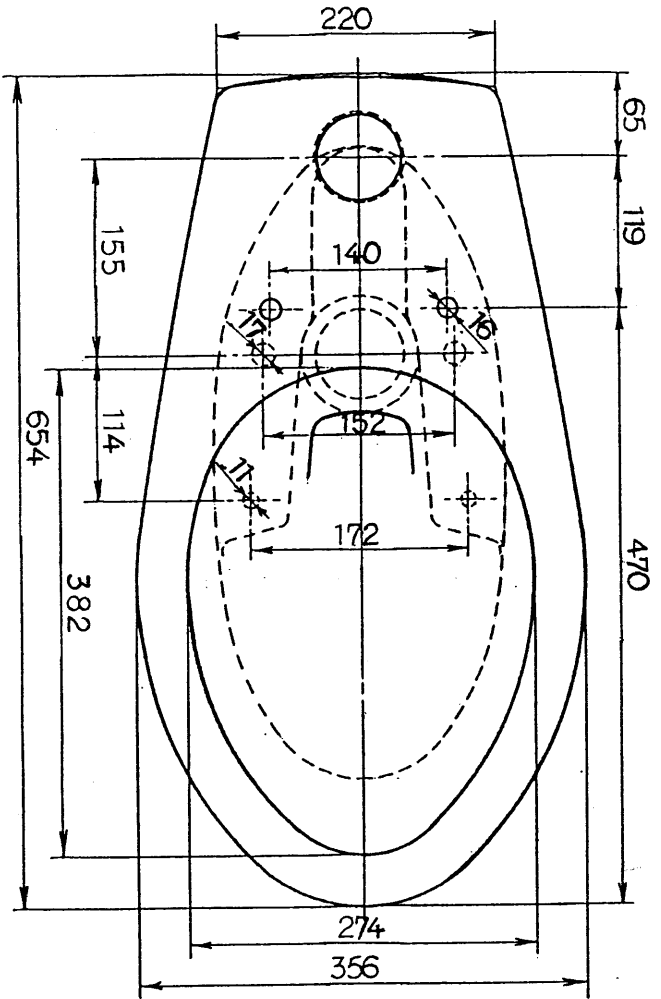

生産中止図面

2005/12

東陶機器株式会社		三角法	単位	名称 腰掛式サイホンセット便器
製図 田中	検図 毛利	日付 558.10.19	尺度 1:6	
備考				品番 C48SR