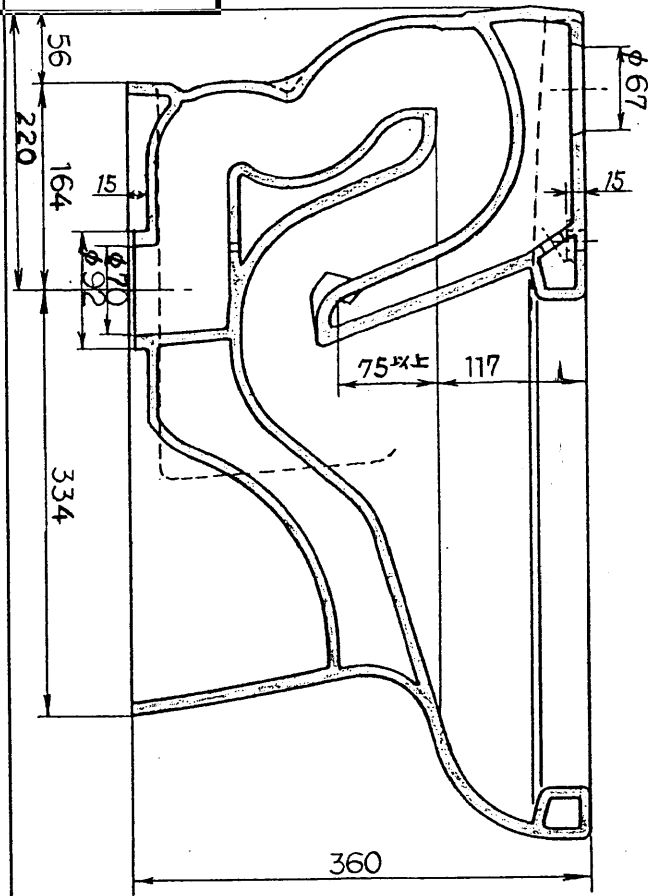

生産中止図面

2005/12

東陶機器株式会社		三角法	単位	名称 腰掛式サイホンセット便器
製図 田中	検図 毛利	日付 558.10.19	尺度 1:6	
備考				品番 C48SR