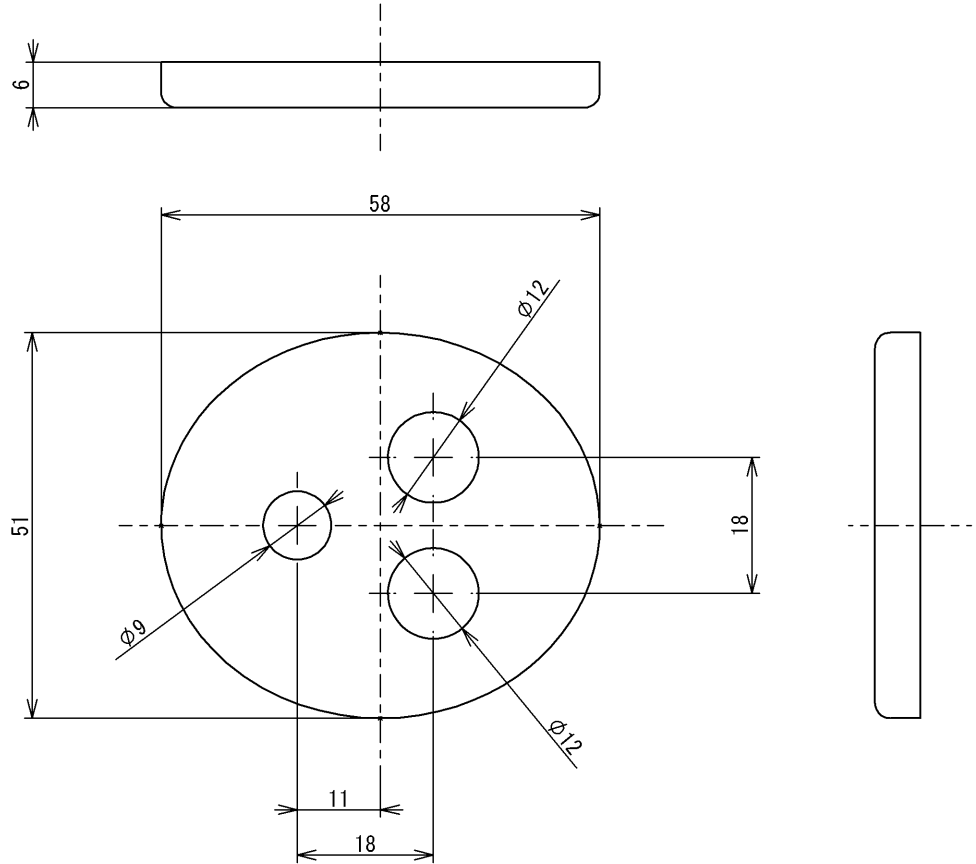

色番	色彩
#BF	ブラウン
#NF	ライトナチュラル
#PF	パールブラウン

			単位	名称	スペーサー EWT26DS1A
			mm		
製図	検図	日付	尺度	図番	
四元	稲富 稲富	2013.05.24	1:1		
備考				() 符号	ページ
					1/1