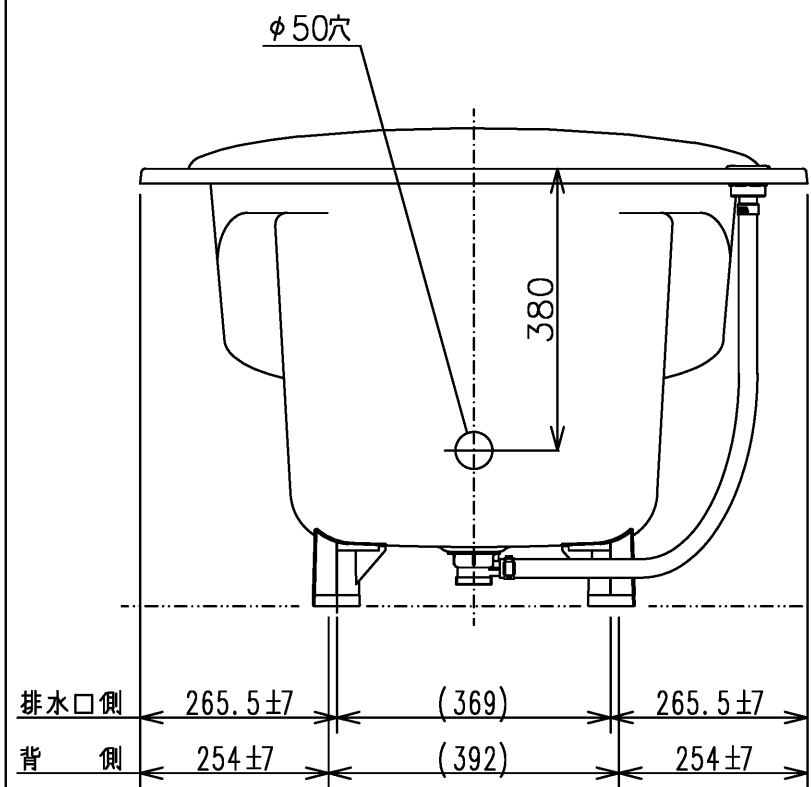

色番	色彩	備考
#MNN	ムーンホワイトN	
#MRN	ムーンピンクN	
#MGN	ムーングリーンN	
#MCN	ムーンブラウンN	

図名				尺度
和洋折衷エプロンなし ネオマーブバス(1600サイズ)				1:10
図番				
PNS1680LJ1				
年月日	製図	検図	林堂 三上	TOTO
2026.4.1	中田			