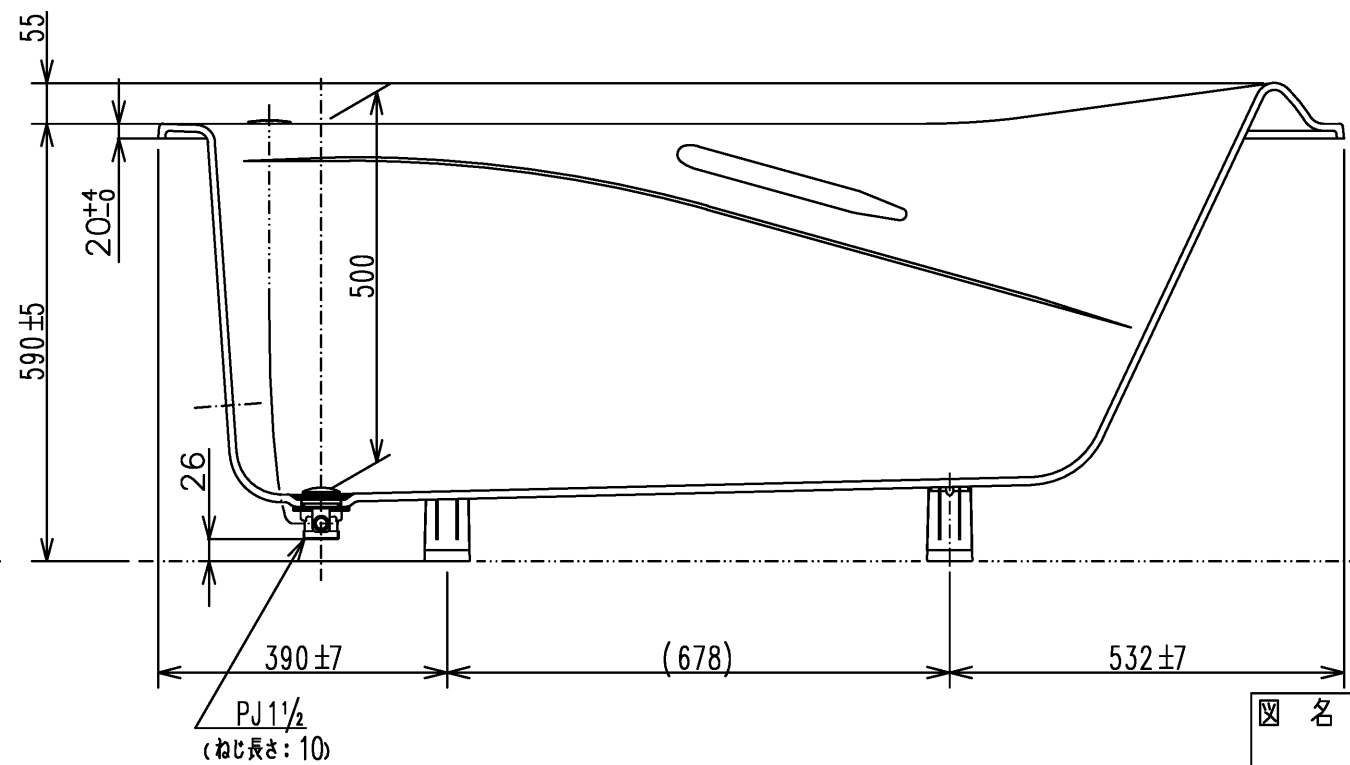

色番	色彩	備考
#MNN	ムーンホワイトN	
#MRN	ムーンピンクN	
#MGN	ムーングリーンN	
#MCN	ムーンブラウンN	

図名				尺度
和洋折衷エプロンなし ネオマーブバス(1600サイズ)				1:10
図番				
PNS1680LJ1				
年月日	製図	検図	林堂 三上	TOTO
2026.4.1	中田			