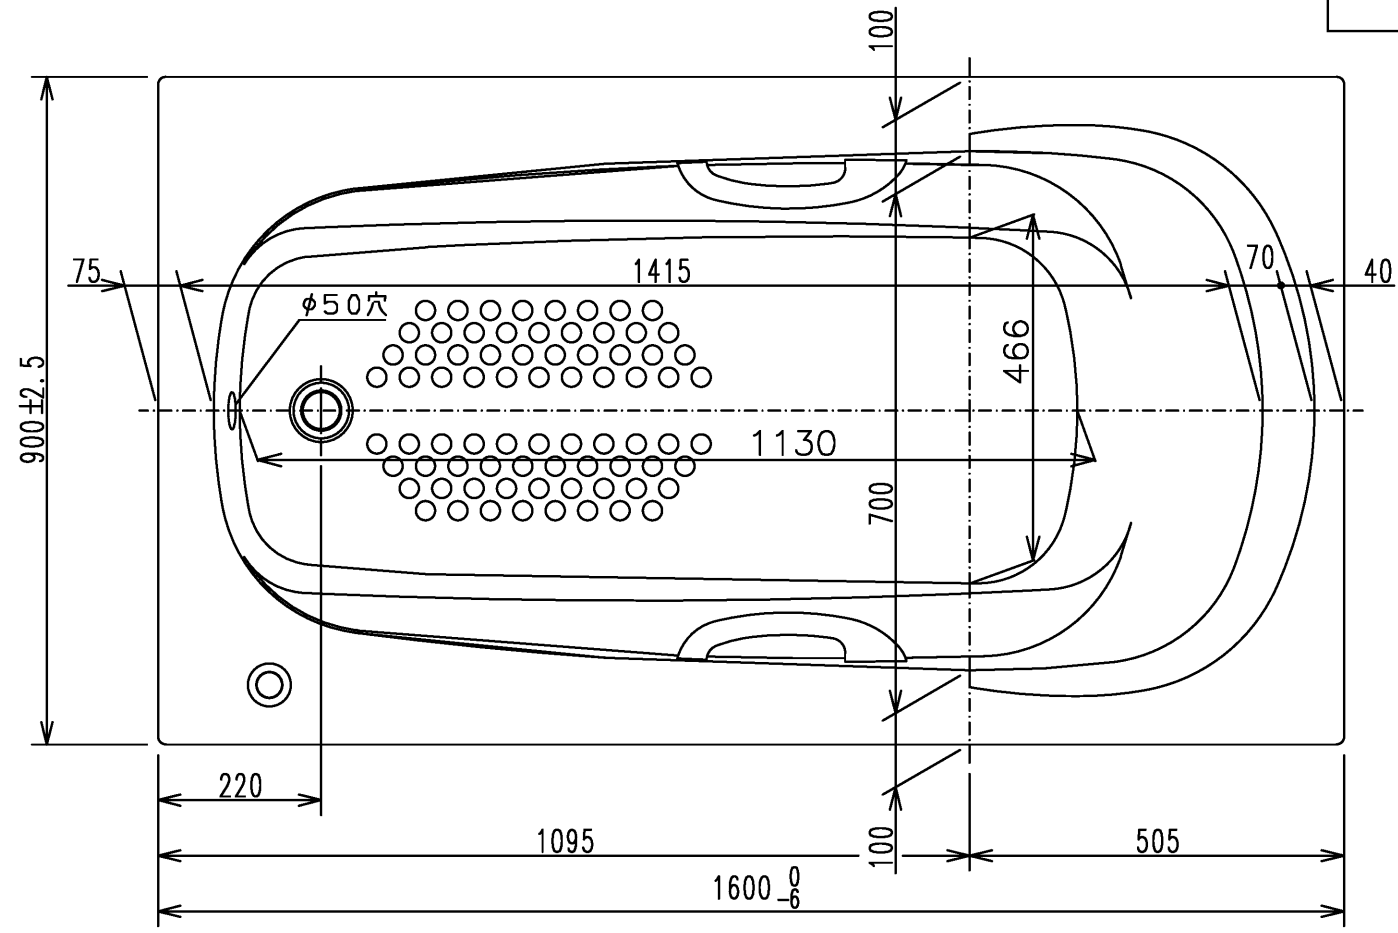

色番	色彩	備考
#MNN	ムーンホワイトN	
#MRN	ムーンピンクN	
#MGN	ムーングリーンN	
#MCN	ムーンブラウンN	

図名				尺度
和洋折衷エプロンなし ネオマーブバス(1600サイズ)				1:10
図番				
PNS1680LJ1				
年月日	製図	検図	林堂 三上	TOTO
2026.4.1	中田			