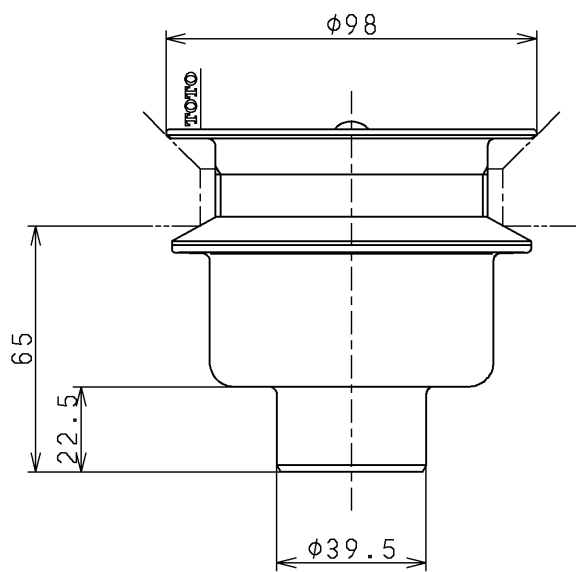

生産中止図面

2018/03

TOTO			単位 mm	名称 小便器用排水金具
製図 和(照) 田	検図 植 村	日付 稲 田 18.03.01	尺度 1:2	40mm鉛管用、トラップ付
備考				図番 T65B