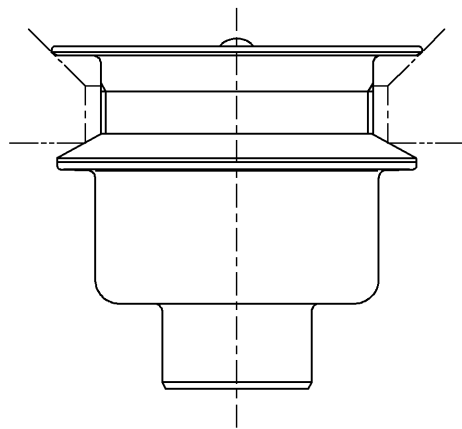

生産中止図面

2018/03

TOTO			単位 mm	名称 小便器用排水金具
製図 和(照) 田	検図 植 村	日付 稲 田 18.03.01	尺度 1:2	40mm鉛管用、トラップ付
備考				図番 T65B