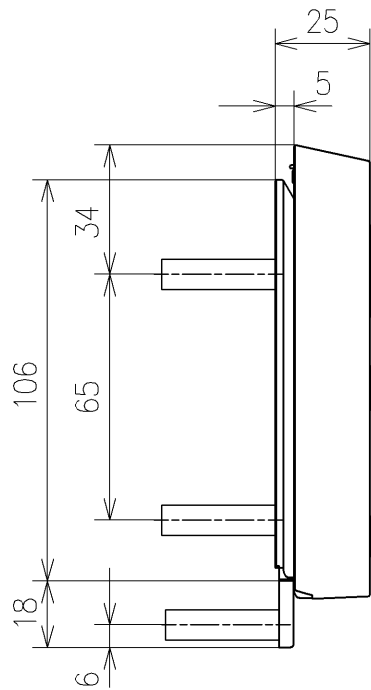

\*定格: AC100V-314W 50/60Hz  
 \*1ページ目のリモコンはイメージ図です。  
 配置と表示内容の詳細は2ページ目を参照ください。

<b>TOTO</b>		単位 mm	名称
製図 原模二	検図 庭野祥	日付 21-04-01	ウオシュレットPS
備考 PS1An 洗浄脱臭暖房便座 擬音装置付き			品番 TCF5504A
			図番/バージョン -
A3			ページNo . 1/1 (改)

アンカープラグ (4本)  
ねじ長 φ4×30 (4本)

リモコン詳細図

<b>TOTO</b>			単位 mm	名称 ウォシュレットPS
製図 原慎二	検図 庭野祥 川俣淳	日付 21-04-01	尺度 1 : 2	品番 TCF5504A
備考				図番/ビジョン -
A4		ページNo .	1 / 1	(改)