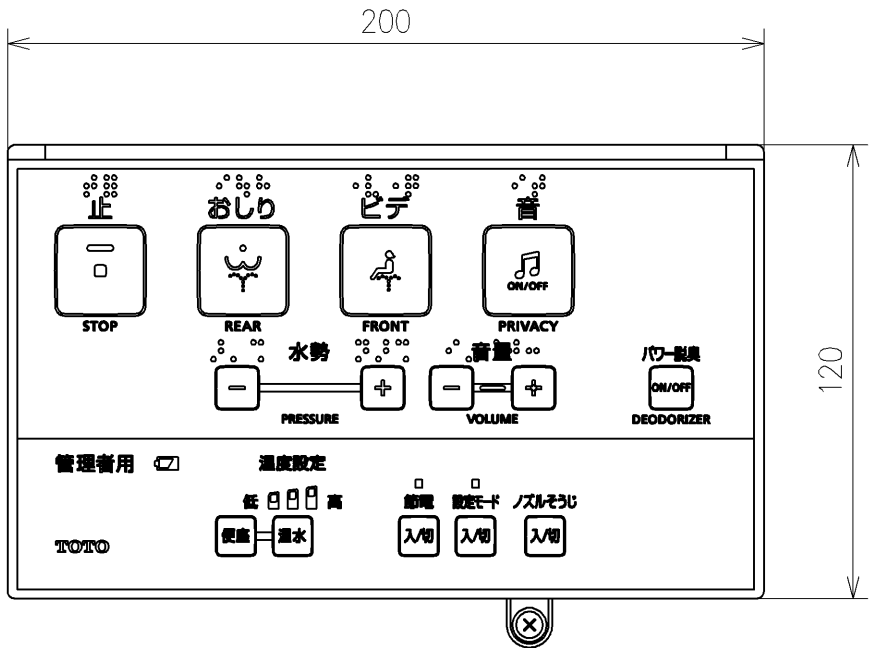

\*定格: AC100V-314W 50/60Hz  
 \*1ページ目のリモコンはイメージ図です。  
 配置と表示内容の詳細は2ページ目を参照ください。

<b>TOTO</b>		単位 mm	名称
製図 原模二	検図 庭野祥	日付 21-04-01	ウオシュレットPS
備考 PS1An 洗浄脱臭暖房便座 擬音装置付き			品番 TCF5504A
			図番/バージョン -
A3			ページNo . 1/1 (改)

アンカープラグ (4本)  
ねじ長 φ4×30 (4本)

リモコン詳細図

<b>TOTO</b>			単位 mm	名称 ウォシュレットPS
製図 原慎二	検図 庭野祥 川俣淳	日付 21-04-01	尺度 1 : 2	品番 TCF5504A
備考				図番/ビジョン -
A4		ページNo .	1 / 1	(改)