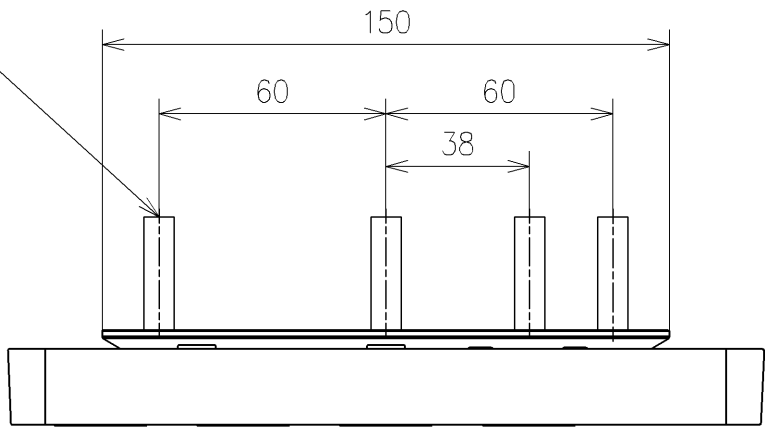

\*定格: AC100V-314W 50/60Hz  
 \*1ページ目のリモコンはイメージ図です。  
 配置と表示内容の詳細は2ページ目を参照ください。

<b>TOTO</b>		単位 mm	名称
製図 原模二	検図 庭野祥	日付 21-04-01	ウオシュレットPS
備考 PS1An 洗浄脱臭暖房便座 擬音装置付き			品番 TCF5504A
			図番/バージョン -
A3			ページNo . 1/1 (改)

アンカープラグ (4本)  
ねじ長 φ4×30 (4本)

リモコン詳細図

<b>TOTO</b>			単位 mm	名称 ウォシュレットPS
製図 原慎二	検図 庭野祥 川俣淳	日付 21-04-01	尺度 1 : 2	品番 TCF5504A
備考				図番/ビジョン -
A4		ページNo .	1 / 1	(改)