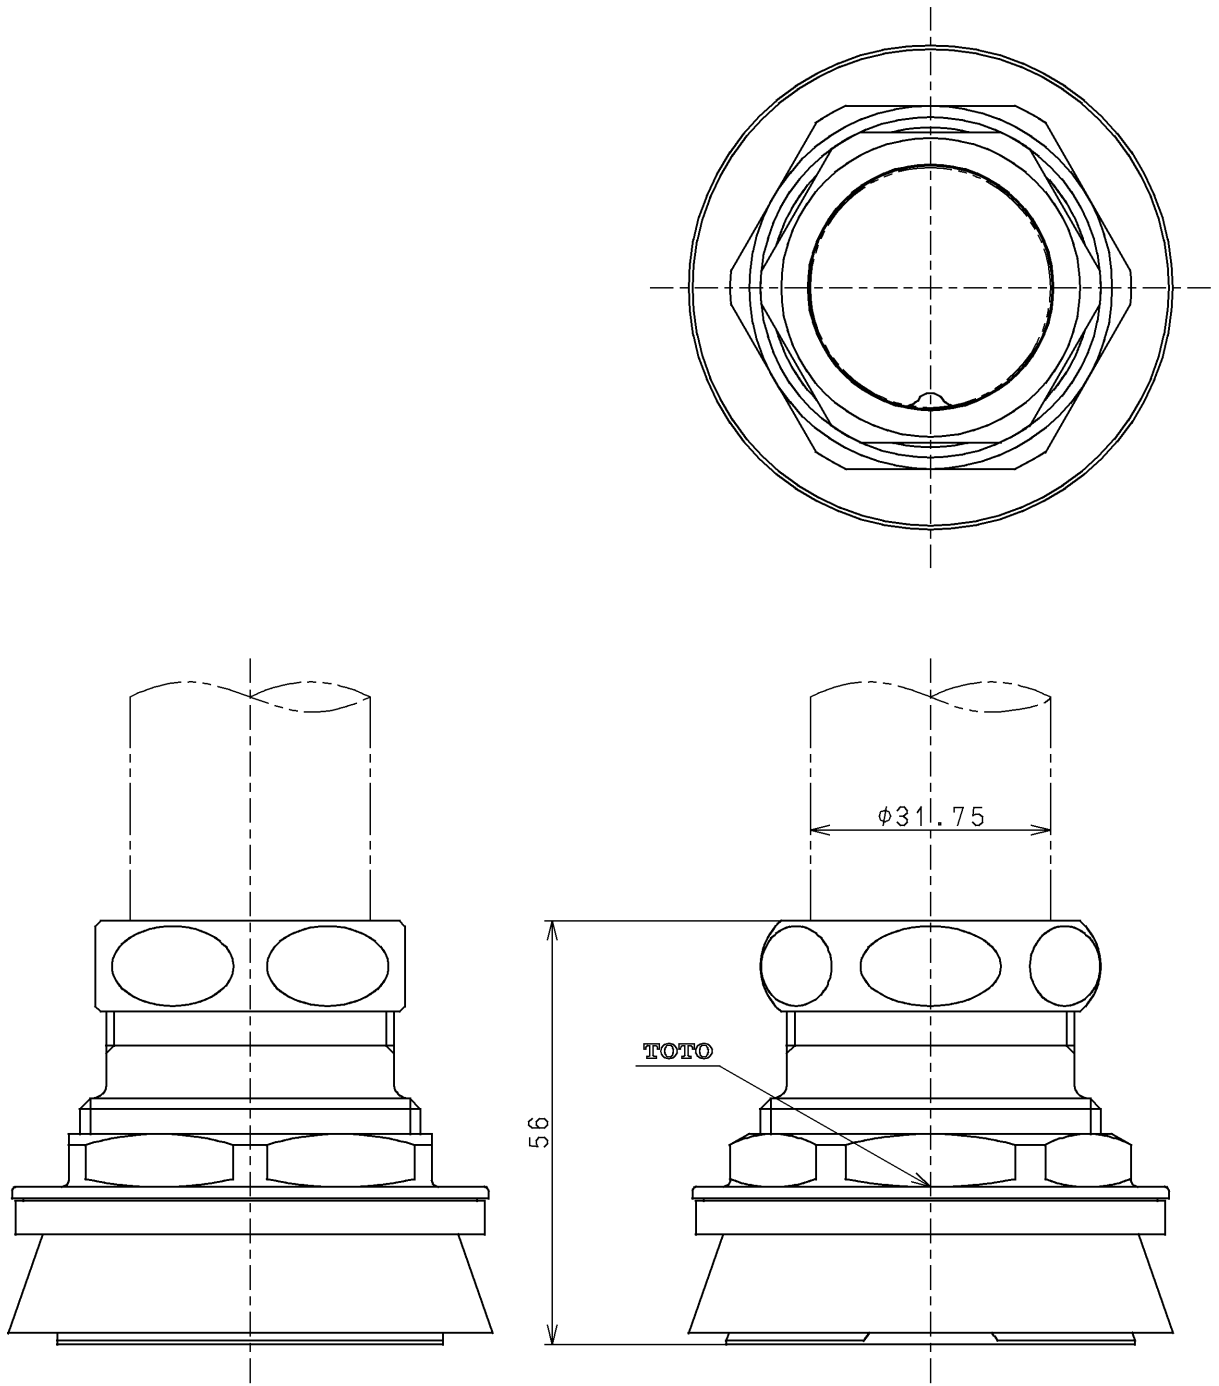

生産中止図面

2004/11

TOTO			単位 mm	名称 スパッド (32 mm)
製図 岩中	検図 永延	日付 酒和 02.05.24	尺度 1 : 1	図番
備考				T82A32