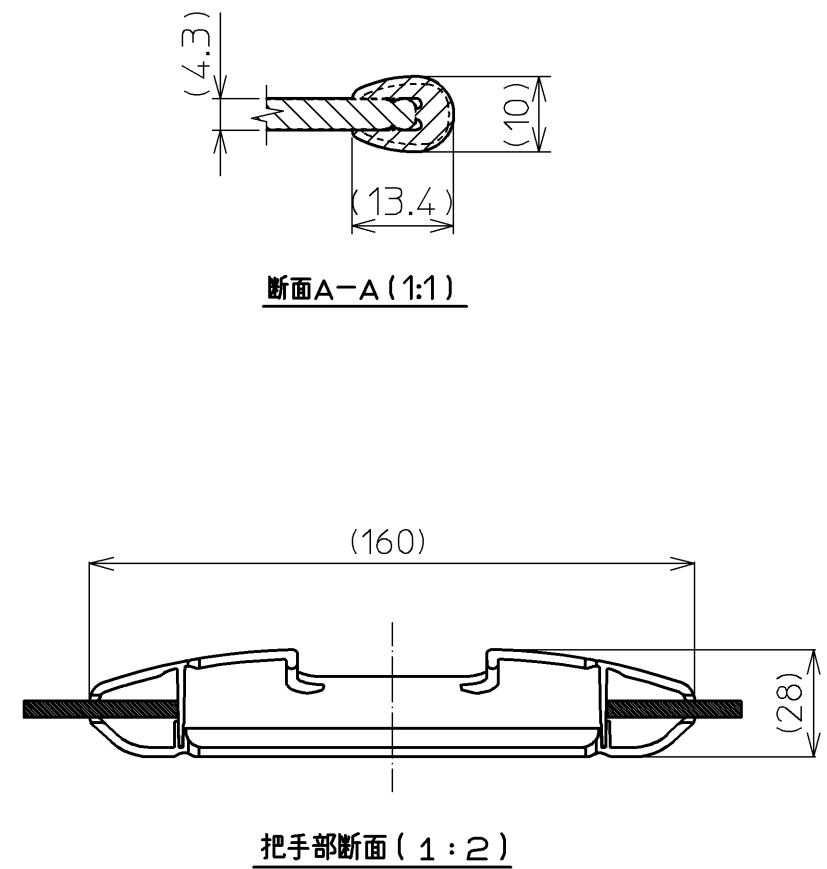

色番	色名
#NW1	ホワイト

- 【製品質量】: 3.4kg
- 【エッジプロテクター色】: #G14 (モデルートグレー)
- 【把手部厚さ】: 約28mm

ふろふたセット品番	
PCF1430R #NW1	
NO.	ふろふた単品品番
1	PJ68179LR #NW1
2	PJ68179RR #NW1

図名		尺度	
把手付軽量組合せふろふた		1:8	
年月日		製	
2012.02.01		図	
検		検	
榎園		兵頭 前田	
図番		PCF1430R #NW1	
		TOTO	