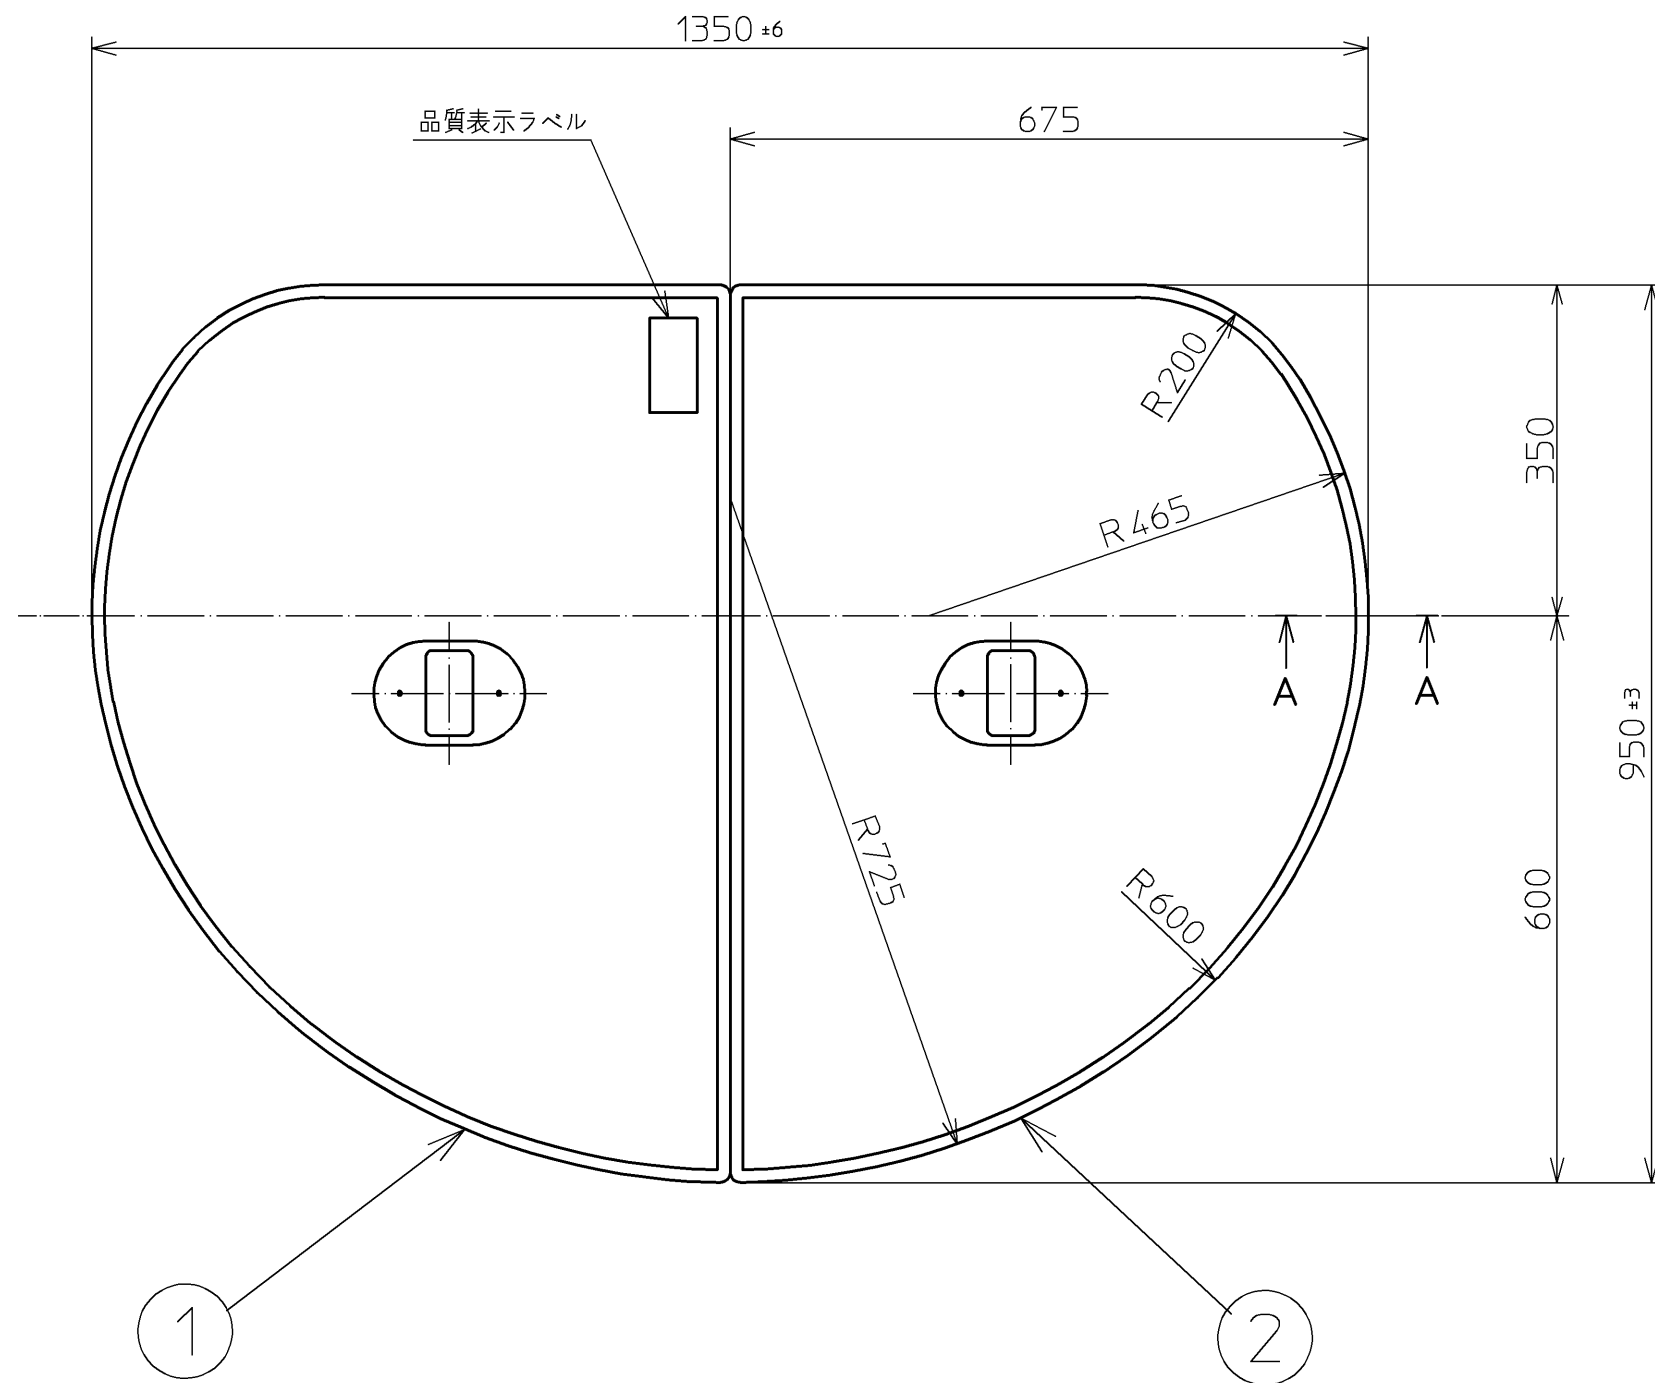

色番	色名
#NW1	ホワイト

- 【製品質量】: 3.4kg
- 【エッジプロテクター色】: #G14 (モデルートグレー)
- 【把手部厚さ】: 約28mm

ふろふたセット品番	
PCF1430R #NW1	
NO.	ふろふた単品品番
1	PJ68179LR #NW1
2	PJ68179RR #NW1

図名		尺度	
把手付軽量組合せふろふた		1:8	
年月日		製	
2012.02.01		図	
検		検	
榎園		兵頭 前田	
図番		PCF1430R #NW1	
		TOTO	