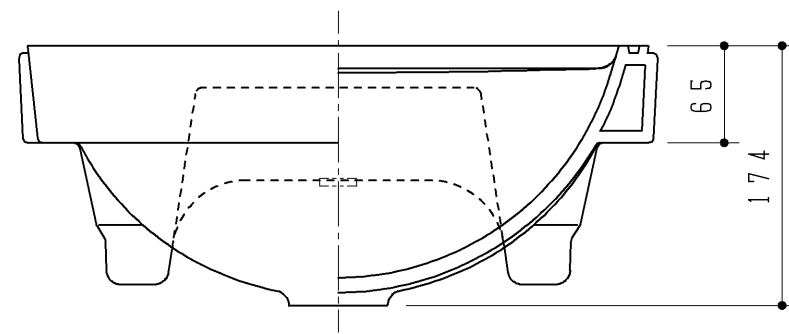

生産中止図面

2003/10

TOTO		第三角法	単位 mm	名称
製図 飯田	検図 栗崎	日付 '15.8.26	尺度 1:2	はめ込み式丸形手洗器
備考				品番 UGSL586UT1