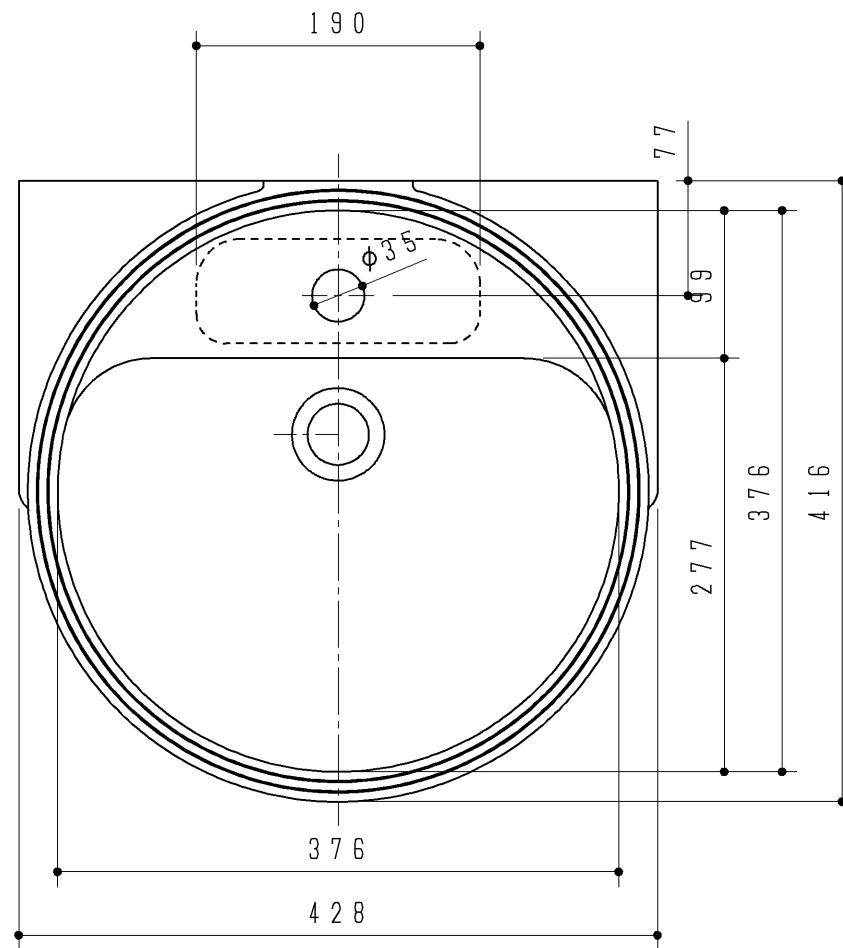

生産中止図面

2003/10

TOTO		第三角法	単位 mm	名称
製図 飯田	検図 栗崎	日付 '15.8.26	尺度 1:2	はめ込み式丸形手洗器
備考				品番 UGSL586UT1