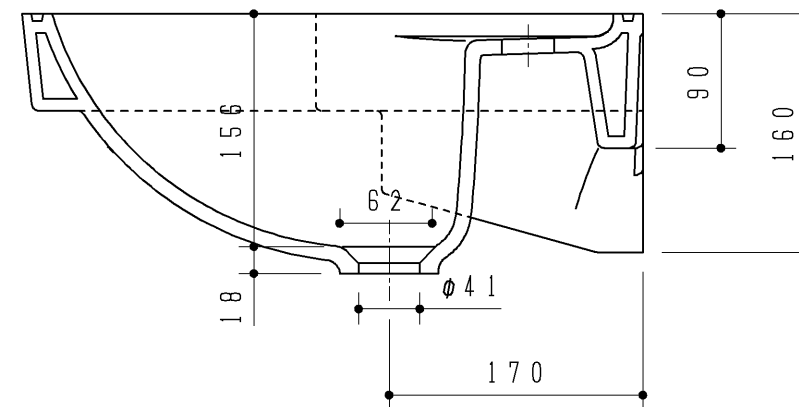

生産中止図面

2003/10

TOTO		第三角法	単位 mm	名称
製図 飯田	検図 栗崎	日付 '15.8.26	尺度 1:2	はめ込み式丸形手洗器
備考				品番 UGSL586UT1