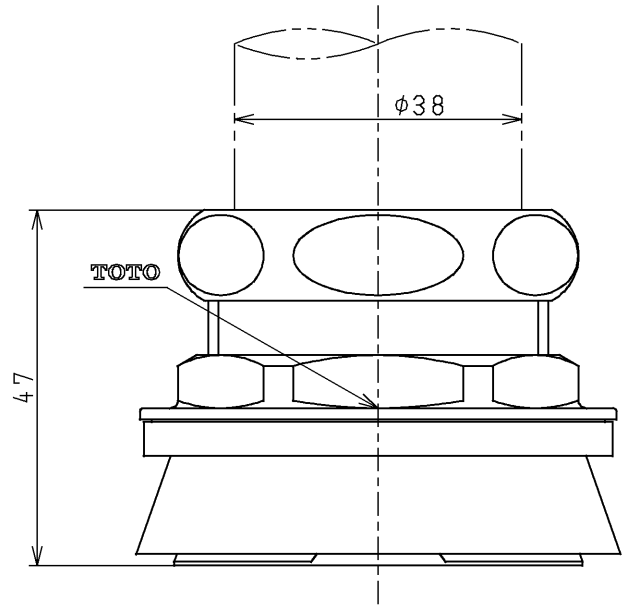

生産中止図面

2004/11

<b>TOTO</b>			単位 mm	名称 スパッド (38mm)
製図 岩中	検図 永延	日付 酒和 02.07.09	尺度 1:1	図番 T82A38
備考				