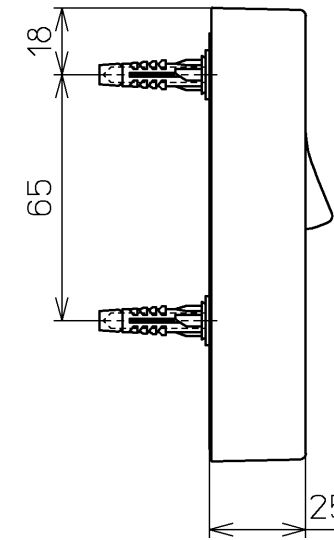

ねじ長 φ4×30(2本)

<b>TOTO</b>			単位 mm	名称 リモコン便器洗浄 ユニット
製図 小山	検図 藤井 高田哲	日付 16-04-19	尺度 1 : 2	品番 TCA261R
備考				図番 TCA261R=A0101
A3		ページNo.	1-1	(改)