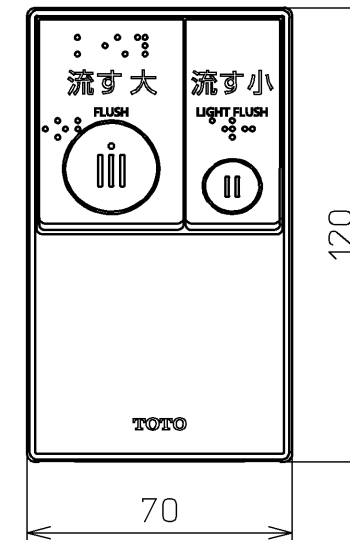

ねじ長 φ4×30(2本)

<b>TOTO</b>			単位 mm	名称 リモコン便器洗浄 ユニット
製図 小山	検図 藤井 高田哲	日付 16-04-19	尺度 1 : 2	品番 TCA261R
備考				図番 TCA261R=A0101
A3		ページNo.	1-1	(改)