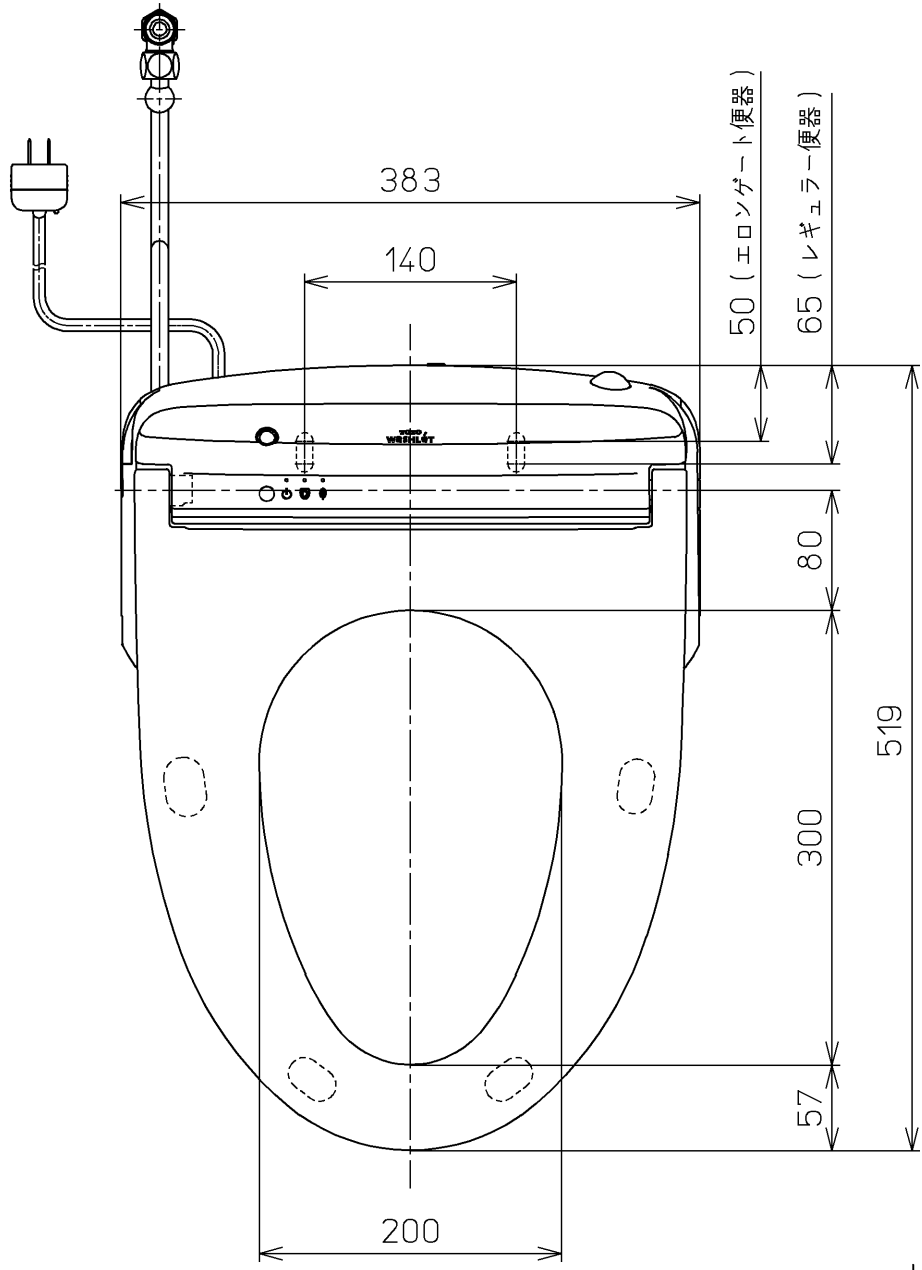

生産中止図面
2024/04

ねじ長 φ4×30(4本)

ねじ長 φ4×30(3本)

オートクリーンC~ウォシュレット間の信号線

*定格 : AC100V-1263W 50/60Hz

TOTO			単位 mm	名称 ウォシュレットアプリ コットP
製図 川野	検図 加藤 末次	日付 18-11-20	尺度 1 : 5	品番 TCF5820ADPR
備考 AP1AK 洗浄乾燥脱臭暖房便座 便ふたなし 本体着脱部金属製				図番 TCF5820ADPR=A0100