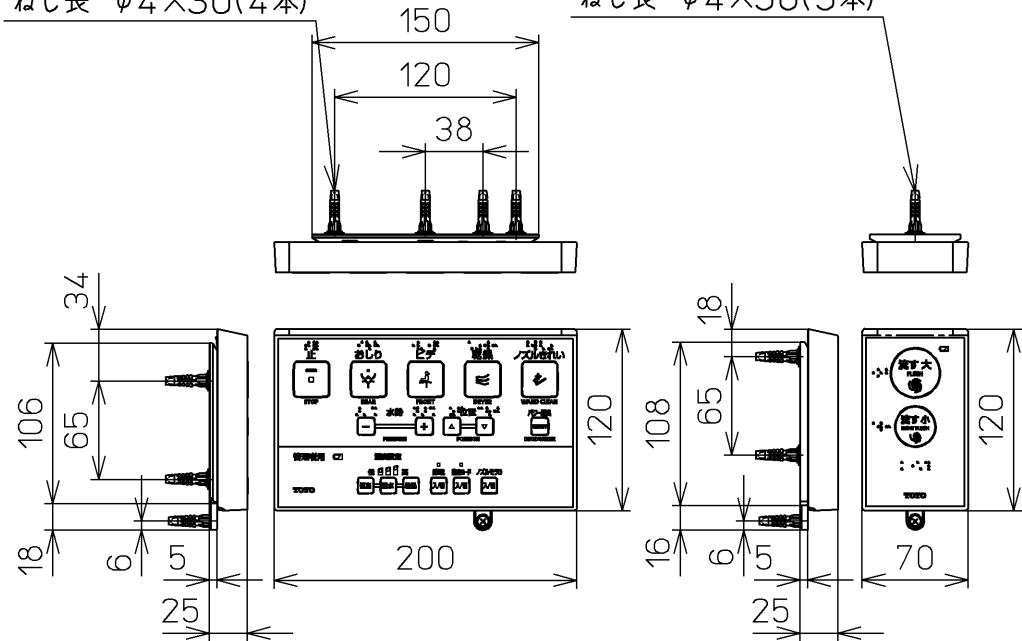

生産中止図面
2024/04

ねじ長 φ4×30(4本)

ねじ長 φ4×30(3本)

オートクリーンC~ウォシュレット間の信号線

*定格 : AC100V-1263W 50/60Hz

TOTO			単位 mm	名称 ウォシュレットアプリ コットP
製図 川野	検図 加藤 末次	日付 18-11-20	尺度 1 : 5	品番 TCF5820ADPR
備考 AP1AK 洗浄乾燥脱臭暖房便座 便ふたなし 本体着脱部金属製				図番 TCF5820ADPR=A0100