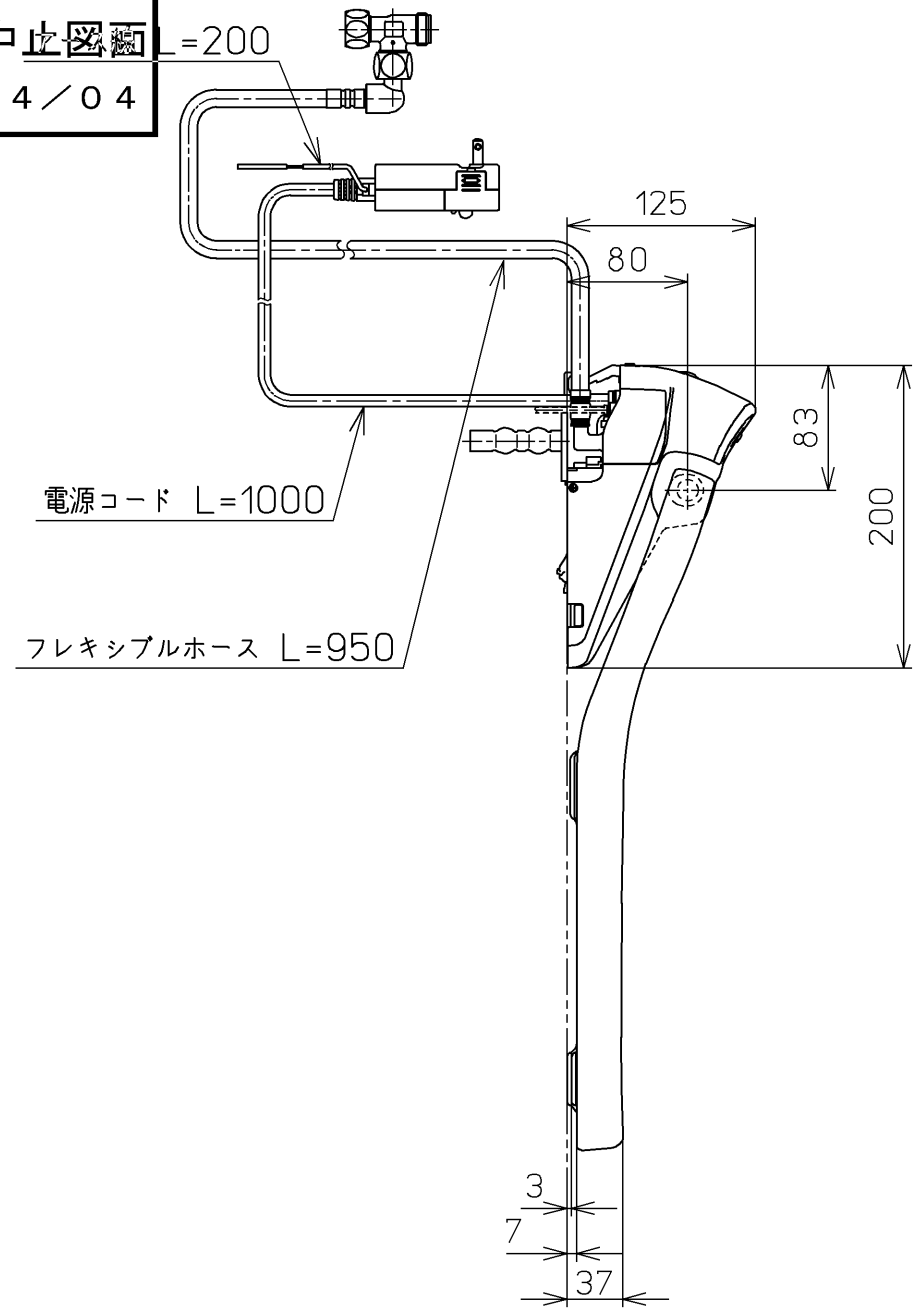

生産中止図面
2024/04

ねじ長 φ4×30(4本)

ねじ長 φ4×30(3本)

オートクリーンC~ウォシュレット間の信号線

*定格 : AC100V-1263W 50/60Hz

TOTO			単位 mm	名称 ウォシュレットアプリ コットP
製図 川野	検図 加藤 末次	日付 18-11-20	尺度 1 : 5	品番 TCF5820ADPR
備考 AP1AK 洗浄乾燥脱臭暖房便座 便ふたなし 本体着脱部金属製				図番 TCF5820ADPR=A0100