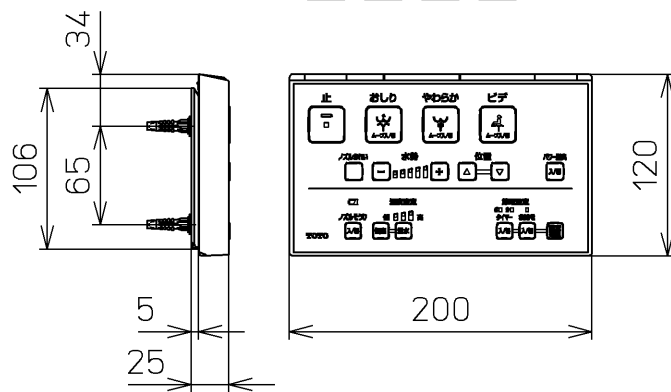

生産中止図面
2024 /

便器洗浄コード L=1500

*定格 : AC100V-321W 50/60Hz

TOTO		⊕	単位 mm	名称 ウォシュレットS
製図 奥村富	検図 城戸高田哲	日付 18-04-12	尺度 1 : 5	品番 TCF6542AFP
備考 S1A 洗浄脱臭暖房便座 便ふたなし 本体着脱部金属製				図番 TCF6542AFP=A0100
A3		ページNo.	1-1	(改)