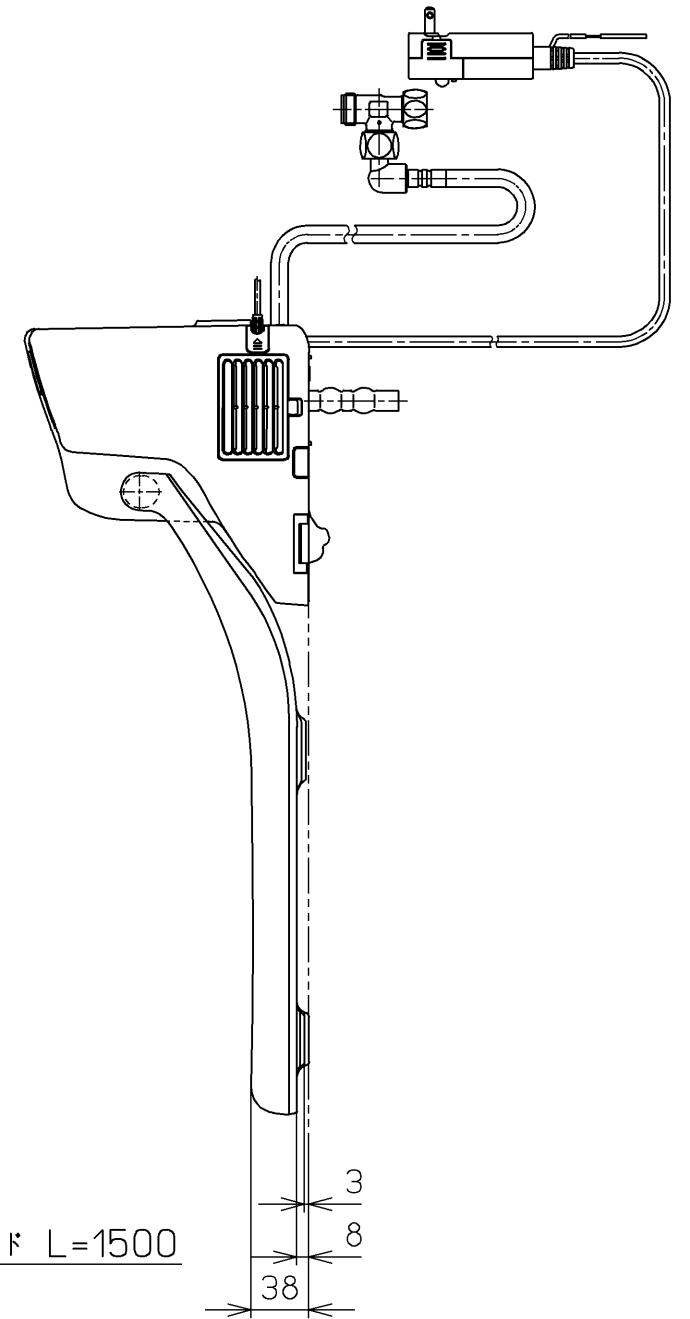

生産中止図面
2024 /

便器洗浄コード L=1500

*定格 : AC100V-321W 50/60Hz

TOTO		⊕	単位 mm	名称 ウォシュレットS
製図 奥村富	検図 城戸高田哲	日付 18-04-12	尺度 1 : 5	品番 TCF6542AFP
備考 S1A 洗浄脱臭暖房便座 便ふたなし 本体着脱部金属製				図番 TCF6542AFP=A0100
A3		ページNo.	1-1	(改)