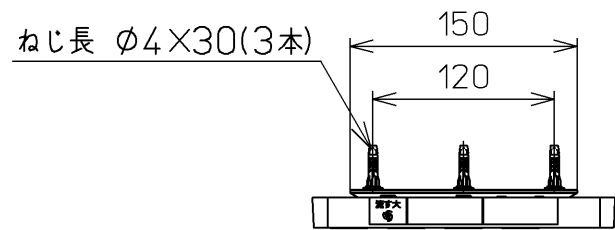

生産中止図面
2024 /

便器洗浄コード L=1500

*定格 : AC100V-321W 50/60Hz

TOTO		⊕	単位 mm	名称 ウォシュレットS
製図 奥村富	検図 城戸高田哲	日付 18-04-12	尺度 1 : 5	品番 TCF6542AFP
備考 S1A 洗浄脱臭暖房便座 便ふたなし 本体着脱部金属製				図番 TCF6542AFP=A0100
A3		ページNo.	1-1	(改)