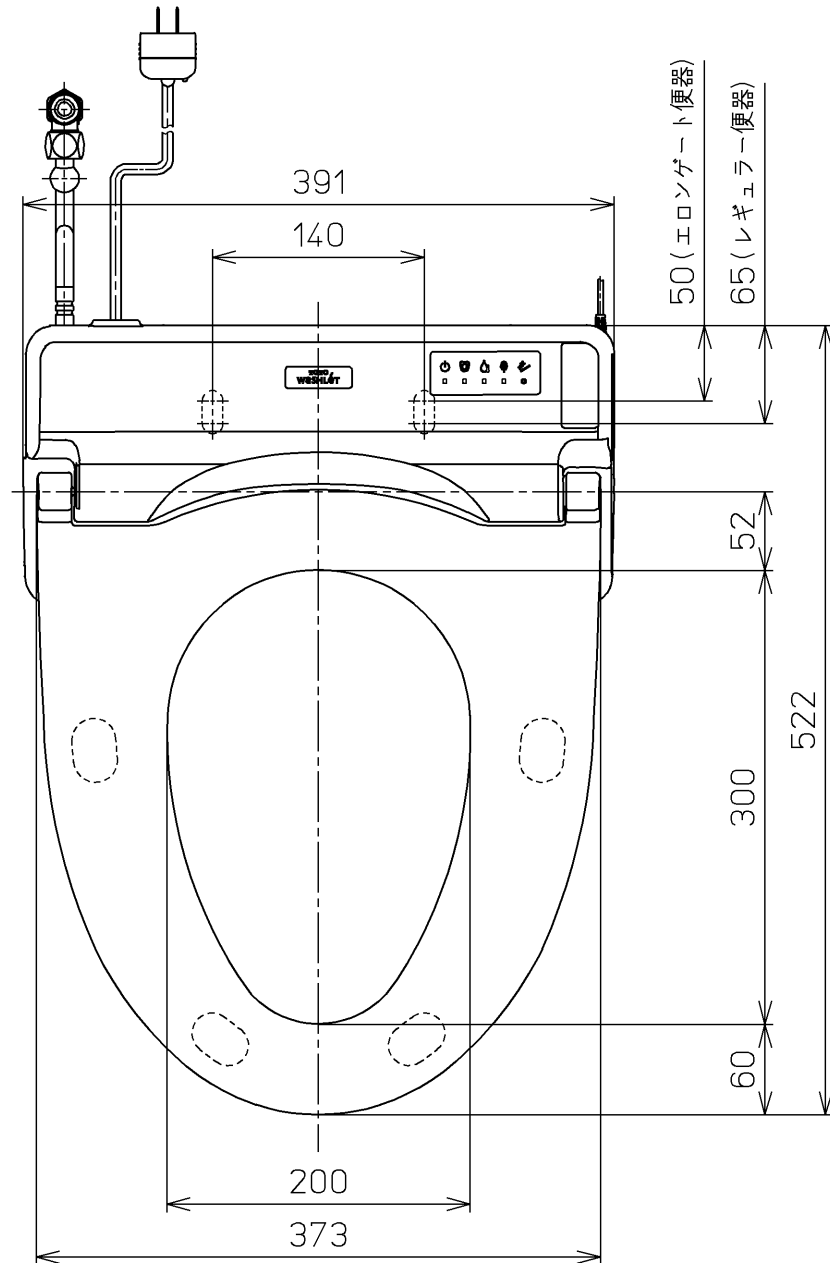

生産中止図面
2024 /

便器洗浄コード L=1500

*定格 : AC100V-321W 50/60Hz

TOTO		⊕	単位 mm	名称 ウォシュレットS
製図 奥村富	検図 城戸高田哲	日付 18-04-12	尺度 1 : 5	品番 TCF6542AFP
備考 S1A 洗浄脱臭暖房便座 便ふたなし 本体着脱部金属製				図番 TCF6542AFP=A0100
A3		ページNo.	1-1	(改)