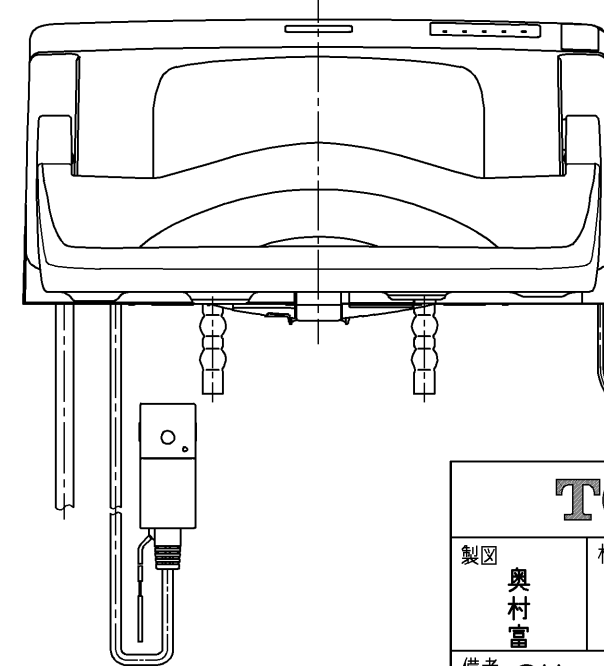

生産中止図面
2024 /

便器洗浄コード L=1500

*定格 : AC100V-321W 50/60Hz

TOTO		⊕	単位 mm	名称 ウォシュレットS
製図 奥村富	検図 城戸高田哲	日付 18-04-12	尺度 1 : 5	品番 TCF6542AFP
備考 S1A 洗浄脱臭暖房便座 便ふたなし 本体着脱部金属製				図番 TCF6542AFP=A0100
A3		ページNo.	1-1	(改)