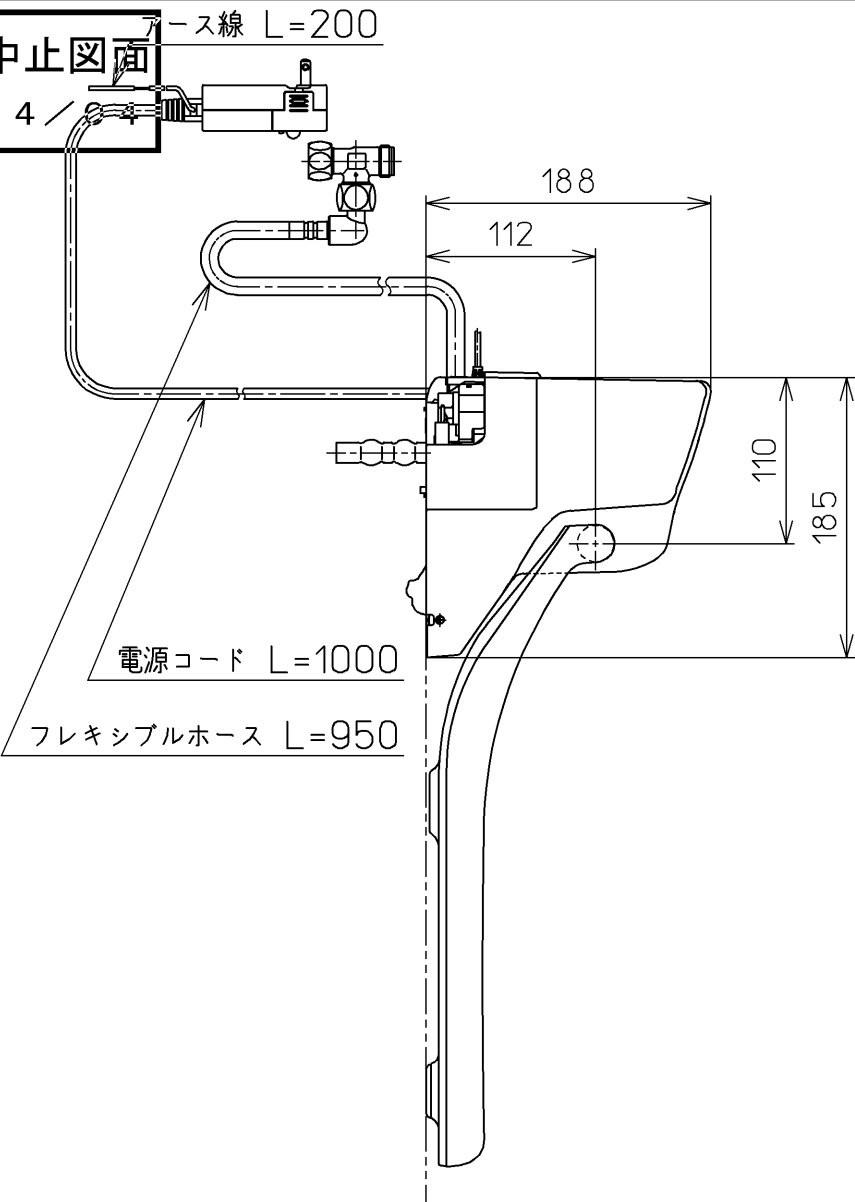

生産中止図面
2024 /

便器洗浄コード L=1500

*定格 : AC100V-321W 50/60Hz

TOTO		⊕	単位 mm	名称 ウォシュレットS
製図 奥村富	検図 城戸高田哲	日付 18-04-12	尺度 1 : 5	品番 TCF6542AFP
備考 S1A 洗浄脱臭暖房便座 便ふたなし 本体着脱部金属製				図番 TCF6542AFP=A0100
A3		ページNo.	1-1	(改)