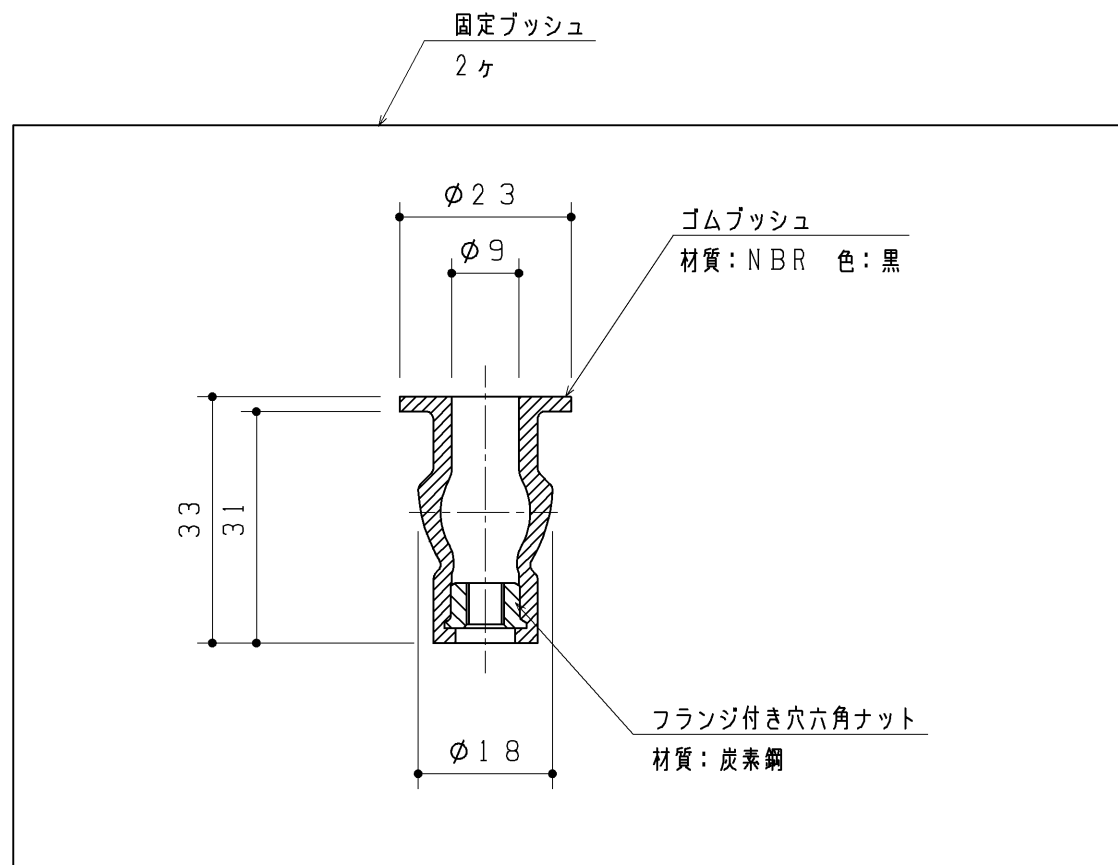

品名	数量(仕様)
トラスM5×60 小ねじ	2ヶ

<b>TOTO</b>		第三角法	単位 mm	名称
製図 末永	検図 廣田	日付 23.06.23	尺度 1:1	手洗器固定金具セット(L40用)
備考			図面数 1/1	品番 UGA492A UGA492AQ