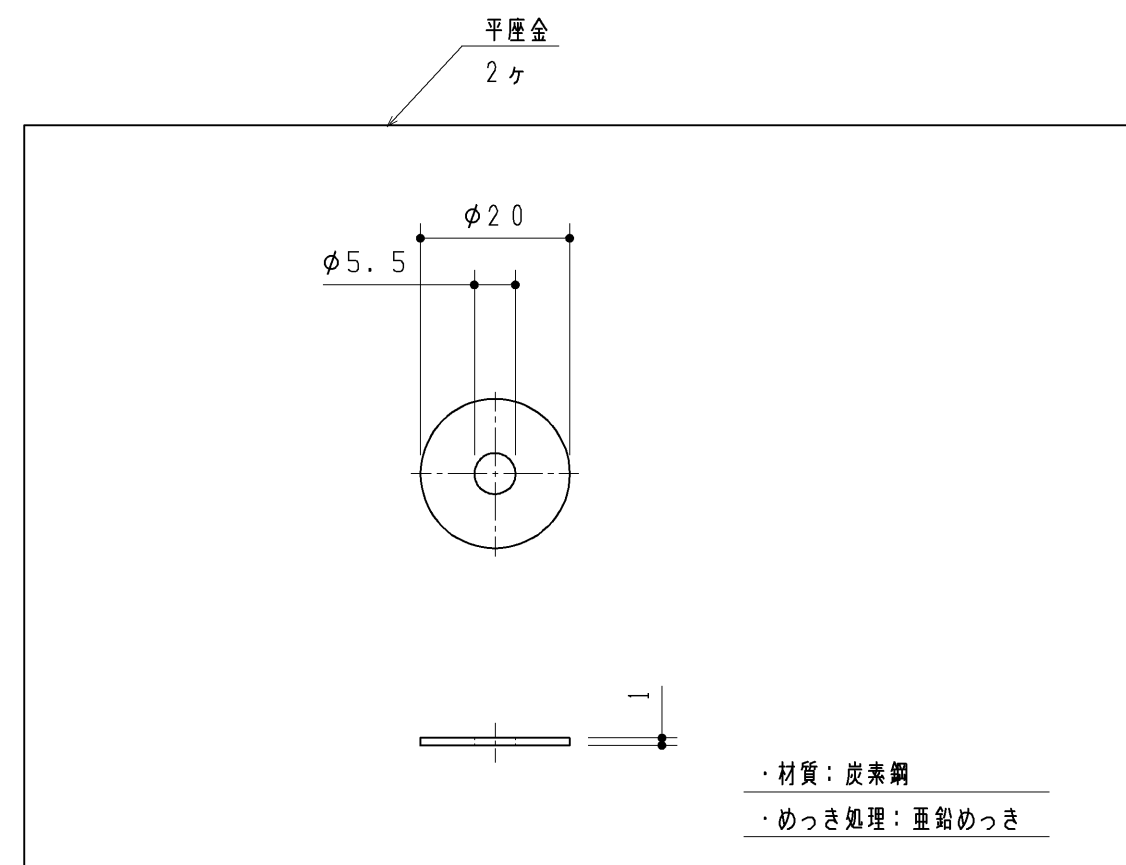

品名	数量(仕様)
トラスM5×60 小ねじ	2ヶ

<b>TOTO</b>		第三角法	単位 mm	名称
製図 末永	検図 廣田	日付 23.06.23	尺度 1:1	手洗器固定金具セット(L40用)
備考			図面数 1/1	品番 UGA492A UGA492AQ