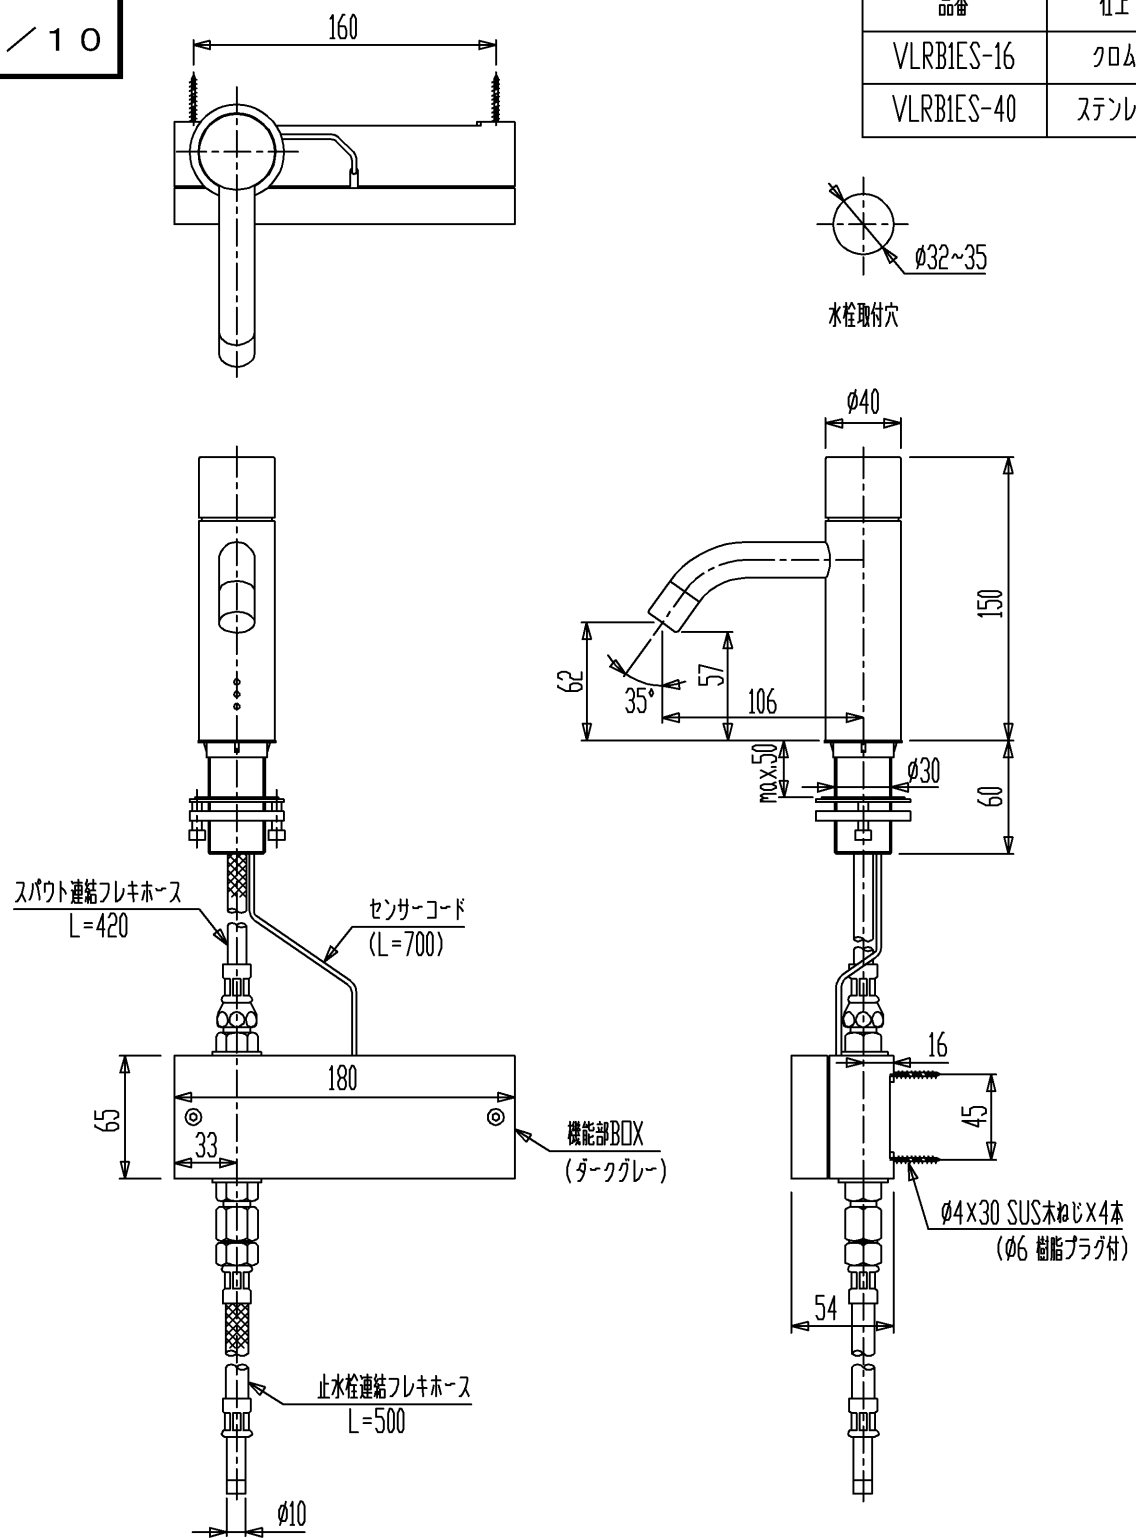

生産中止図面

2019/10

| 品番         | 仕上    |
|------------|-------|
| VLRB1ES-16 | クロム   |
| VLRB1ES-40 | ステンレス |

〈注意〉センサーがリムを感知して誤作動するため、セルフリミングタイプの洗面器にはセットできません。

|                                     |          |                |             |                     |
|-------------------------------------|----------|----------------|-------------|---------------------|
| セラトレーディング株式会社                       |          |                | 単位<br>mm    | 名称<br>ボラ 自動水栓 (単水栓) |
| 製図<br>石原                            | 検図<br>早川 | 日付<br>16.02.01 | 尺度<br>1 : 4 | 品番<br>図中の表参照        |
| 備考<br>・電源：単3乾電池×2本<br>・(社)日本水道協会認証品 |          |                |             | 図番<br>VLRB1ES       |