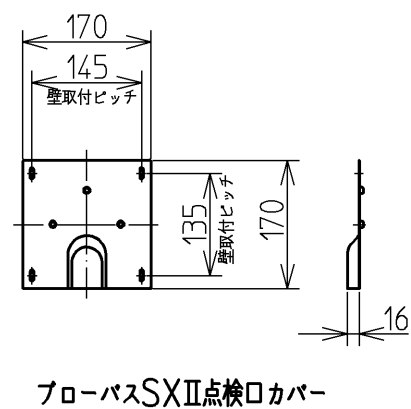

セット明細		
品番	個数	名称
PNQ1300RJ	1	ネオマーバス(フローバスSXI)
PRB800S#ZS	1	フローバスSXI機能ユニット部
色番	色彩	備考
#MNN	ムーンホワイトN	
#MRN	ムーンピンクN	
#MLN	ムーンライムN	
#MGN	ムーングリーンN	
#MCN	ムーンブラウンN	

※SXI機能ユニットについては、100V15Aの専用コンセントが1個必要です。
 ※排水金具は間接排水専用です。直接排水の場合は特殊品対応となります。

図名		ネオマーバス 1300サイズ		尺度 1/15	
年月日		製図		図番	
12.02.01		榎園		PNQ1300RJK	
		検図		兵頭 前田	
				TOTO	

品番	PRB800S#ZS
定格電圧	AC100V
定格周波数	50Hz/60Hz(共用)
定格消費電力	360W(15A専用配線)
電源コード長さ	2m
対応コンセント	アースターミナル付防雨形コンセント (D種接地工事)
同梱品	フローバスSXⅡ点検口カバー (必要壁開口径 φ110~φ120)

図名		ネオマーバス		尺度	1:10
年月日		製	検	図番	1/2参照
12.02.01	園	園	園	TOTO	
			兵頭 前田		