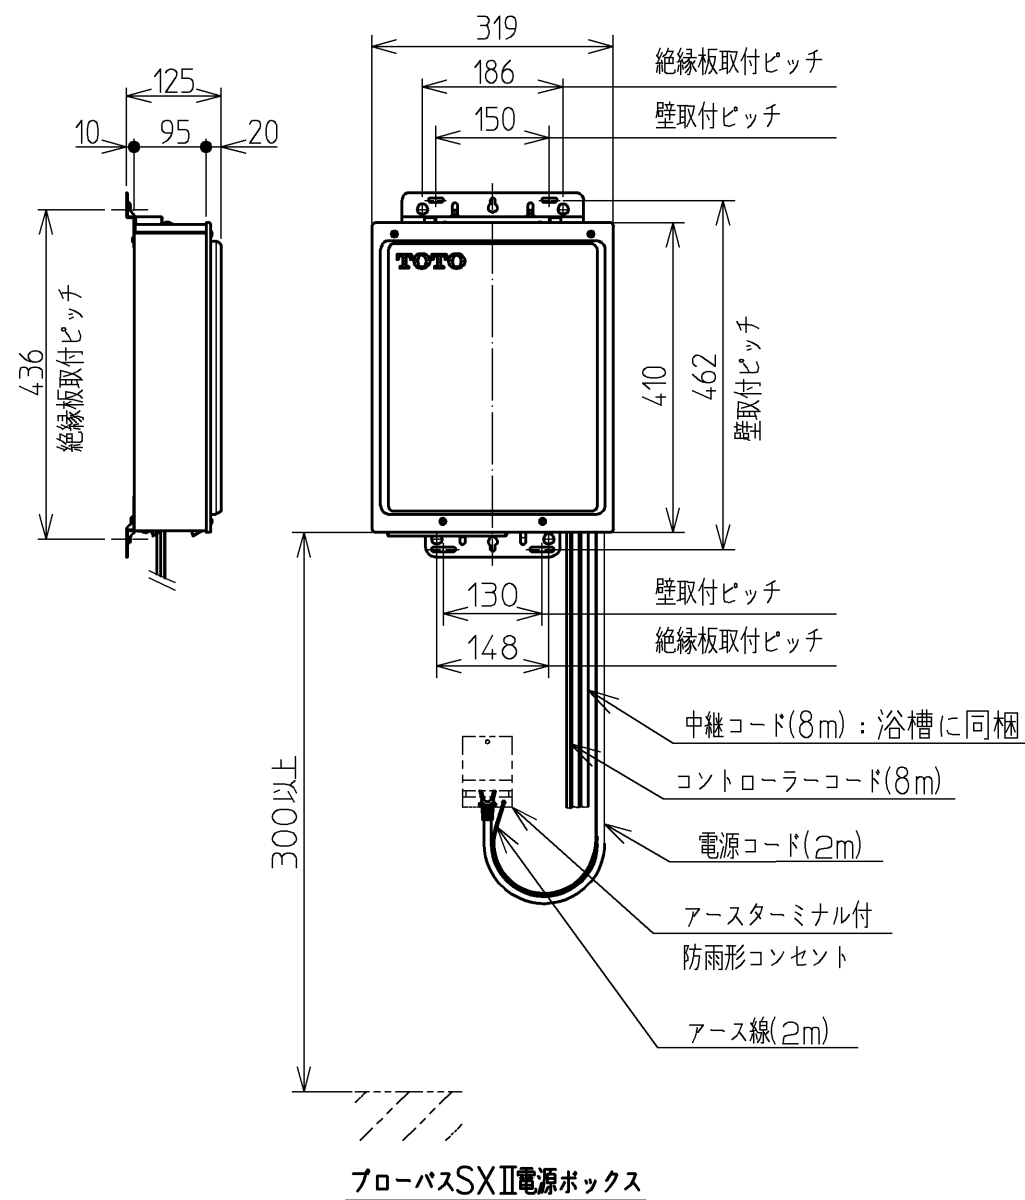

セット明細		
品番	個数	名称
PNQ1300RJ	1	ネオマーバス(フローバスSXI)
PRB800S#ZS	1	フローバスSXI機能ユニット部
色番	色彩	備考
#MNN	ムーンホワイトN	
#MRN	ムーンピンクN	
#MLN	ムーンライムN	
#MGN	ムーングリーンN	
#MCN	ムーンブラウンN	

※SXI機能ユニットについては、100V15Aの専用コンセントが1個必要です。
 ※排水金具は間接排水専用です。直接排水の場合は特殊品対応となります。

図名		ネオマーバス 1300サイズ		尺度 1/15	
年月日		製図		図番	
12.02.01		榎園		PNQ1300RJK	
		検図		兵頭 前田	
				TOTO	

品番	PRB800S#ZS
定格電圧	AC100V
定格周波数	50Hz/60Hz(共用)
定格消費電力	360W(15A専用配線)
電源コード長さ	2m
対応コンセント	アースターミナル付防雨形コンセント (D種接地工事)
同梱品	フローバスSXⅡ点検口カバー (必要壁開口径 φ110~φ120)

図名		ネオマーバス		尺度	1:10
年月日		製	検	図番	1/2参照
12.02.01	園	園	園	TOTO	
			兵頭 前田		