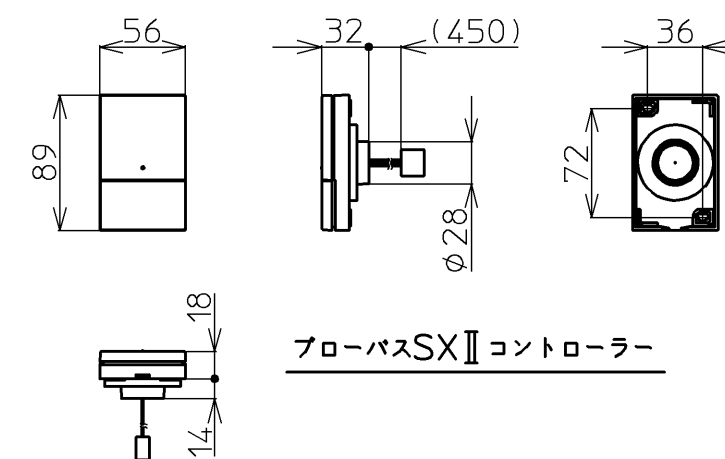

セット明細		
品番	個数	名称
PNQ1300RJ	1	ネオマーバス(フローバスSXI)
PRB800S#ZS	1	フローバスSXI機能ユニット部
色番	色彩	備考
#MNN	ムーンホワイトN	
#MRN	ムーンピンクN	
#MLN	ムーンライムN	
#MGN	ムーングリーンN	
#MCN	ムーンブラウンN	

※SXI機能ユニットについては、100V15Aの専用コンセントが1個必要です。
 ※排水金具は間接排水専用です。直接排水の場合は特殊品対応となります。

図名		ネオマーバス 1300サイズ		尺度 1/15	
年月日		製図		図番	
12.02.01		榎園		PNQ1300RJK	
		検図		兵頭 前田	
				TOTO	

品番	PRB800S#ZS
定格電圧	AC100V
定格周波数	50Hz/60Hz(共用)
定格消費電力	360W(15A専用配線)
電源コード長さ	2m
対応コンセント	アースターミナル付防雨形コンセント (D種接地工事)
同梱品	フローバスSXⅡ点検口カバー (必要壁開口径 φ110~φ120)

図名		ネオマーバス		尺度	1:10
年月日		製	検	図番	1/2参照
12.02.01	園	園	園	TOTO	
			兵頭 前田		