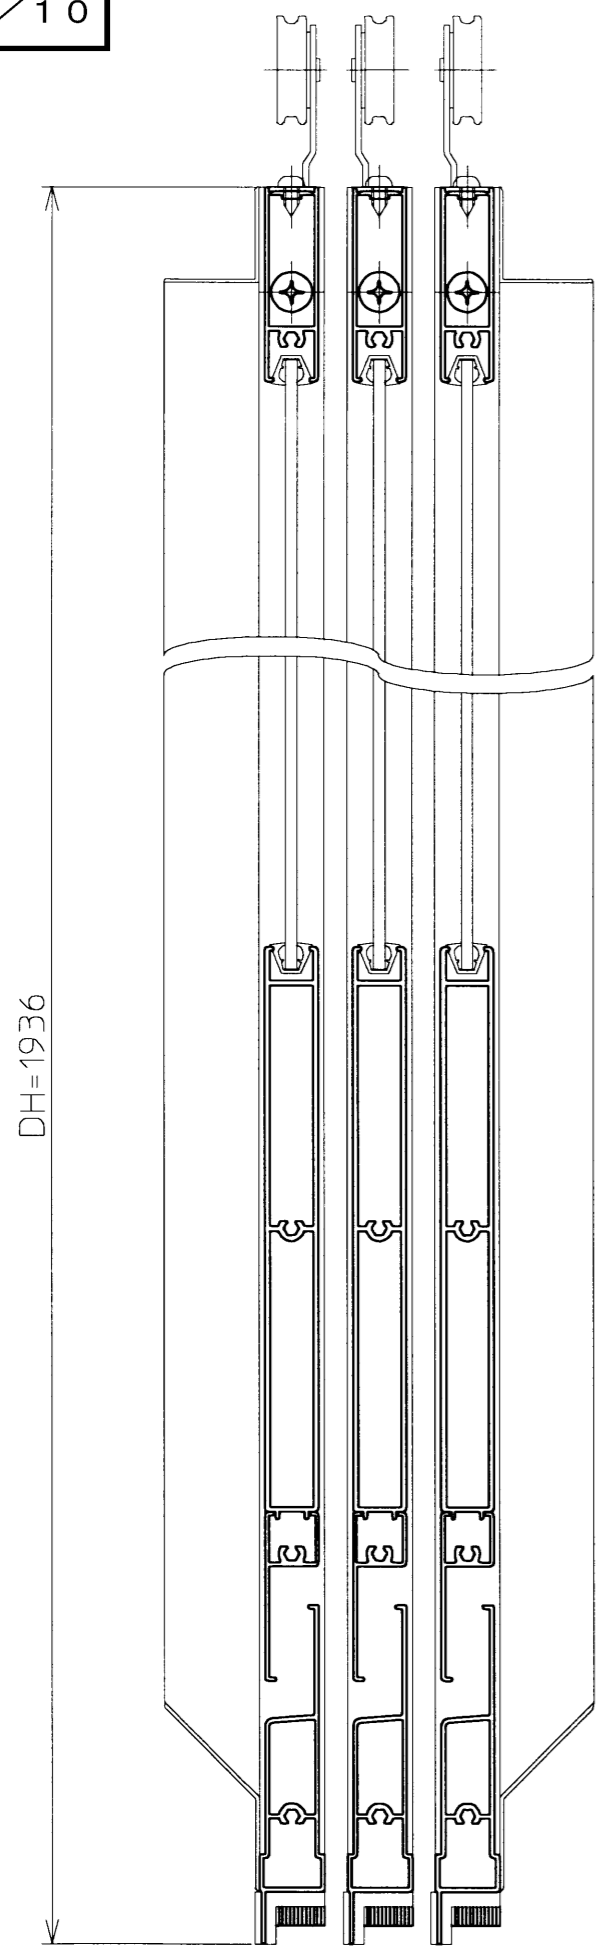

生産中止図面
2003/10

TOTO				単位 mm	名称
設計	製図	検図	承認	尺度	段差解消3枚引戸 障子セット (1600サイズ)
山本	坂井	山本	重永	1:2	
備考				日付	品番
				99.4.16	EWB600A
					図番
					EEWB600A