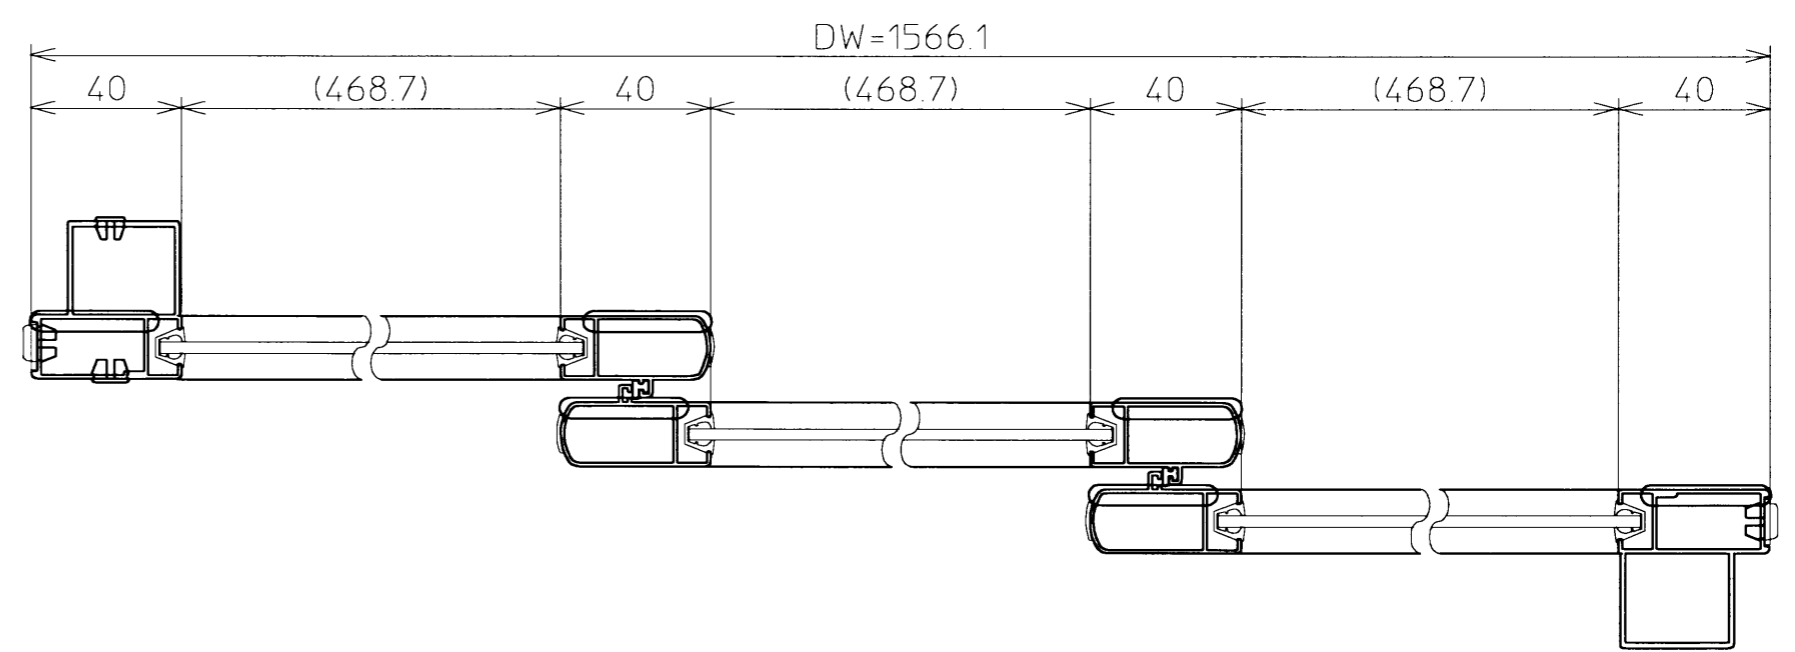

生産中止図面
2003/10

TOTO				単位 mm	名称
設計	製図	検図	承認	尺度	段差解消3枚引戸 障子セット (1600サイズ)
山本	坂井	山本	重永	1:2	
備考				日付	品番
				99.4.16	EWB600A
					図番
					EEWB600A