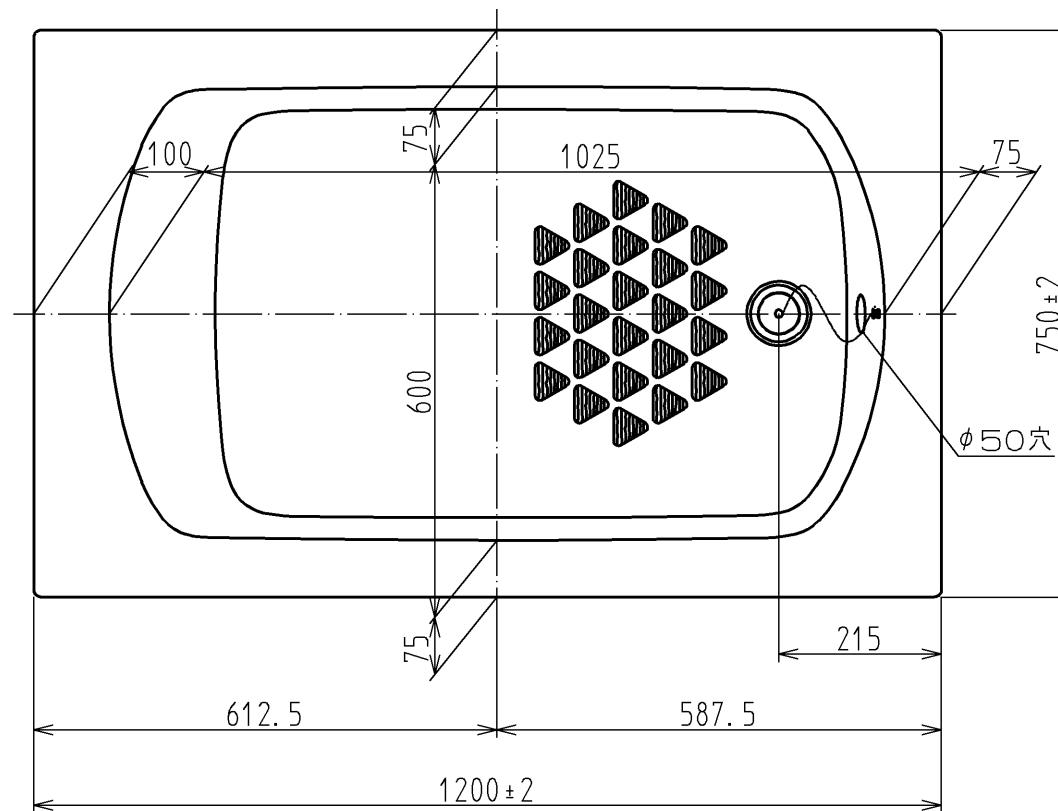

色番	色彩	記号
#BG2	ミストブルー	
#CG2	ミストベージュ	
#EG1	ミストグリーン	
#NG1	ミストホワイト	
#RG1	ミストピンク	

<b>TOTO</b>				単位 mm	名称 和洋折衷エプロンなしニューグライtbasF 1200サイズ
製図 榎園	検図 渡邊	前田	日付 13.01.31	尺度 1:10	図番
備考					PGS1210NA1