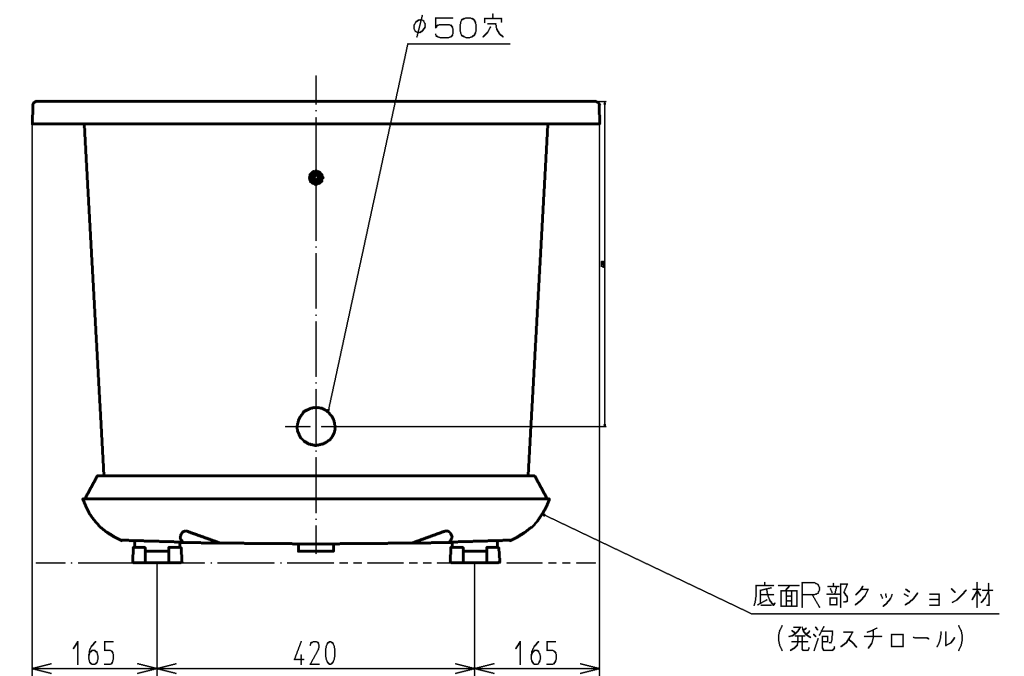

色番	色彩	記号
#BG2	ミストブルー	
#CG2	ミストベージュ	
#EG1	ミストグリーン	
#NG1	ミストホワイト	
#RG1	ミストピンク	

<b>TOTO</b>				単位 mm	名称 和洋折衷エプロンなしニューグライtbasF 1200サイズ
製図 榎園	検図 渡邊	前田	日付 13.01.31	尺度 1:10	図番
備考					PGS1210NA1