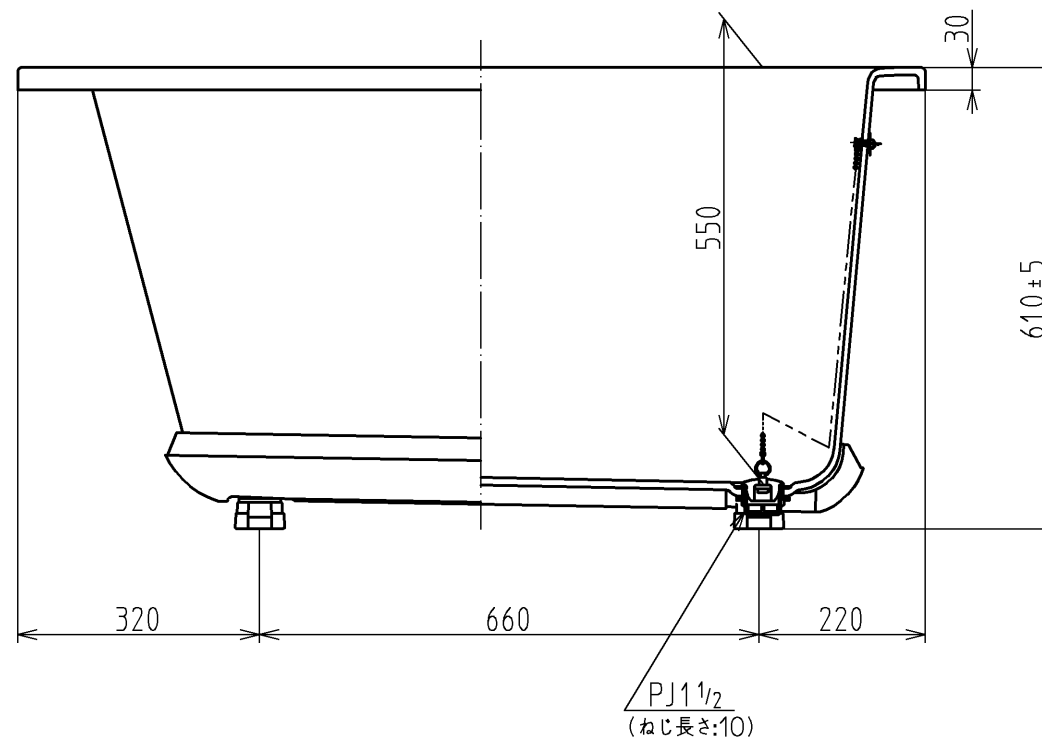

色番	色彩	記号
#BG2	ミストブルー	
#CG2	ミストベージュ	
#EG1	ミストグリーン	
#NG1	ミストホワイト	
#RG1	ミストピンク	

<b>TOTO</b>				単位 mm	名称 和洋折衷エプロンなしニューグライtbasF 1200サイズ
製図 榎園	検図 渡邊	前田	日付 13.01.31	尺度 1:10	図番
備考					PGS1210NA1