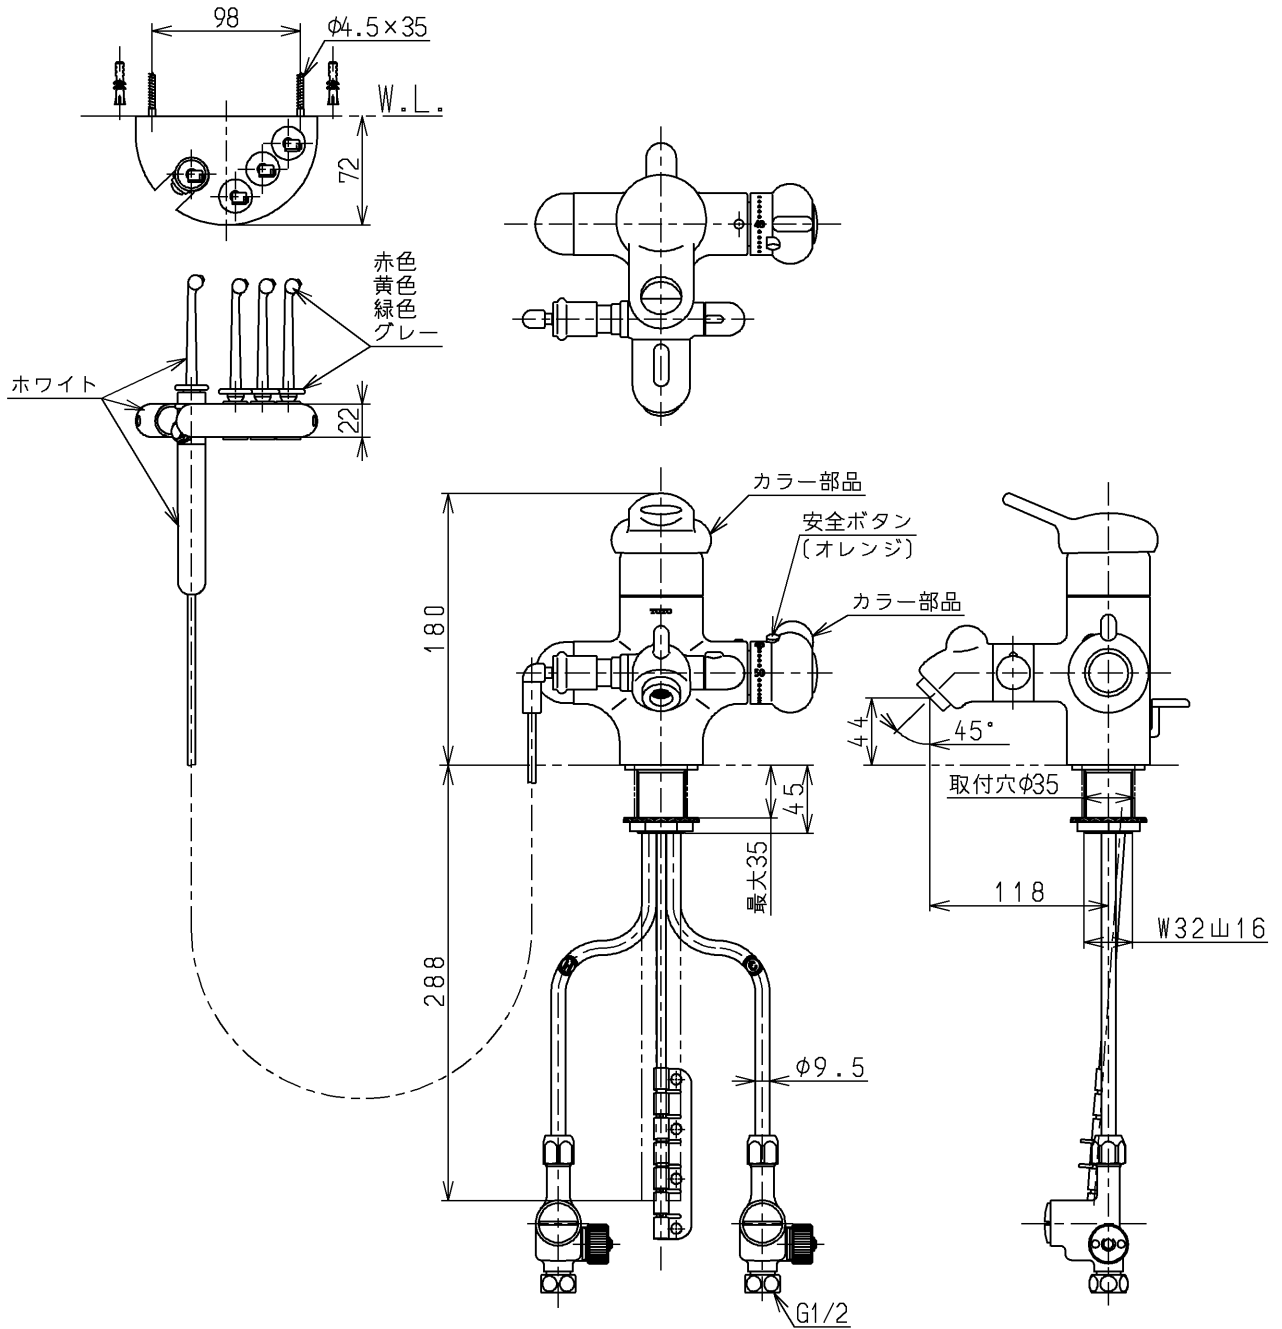

生産中止図面

1998/10

色番	色彩	記号
#N1C	オフホワイト	
	色番なし	

<b>TOTO</b>			単位 mm	名称 台付サーモ13 (マウスジェット・寒) (洗面) (JIS)
製図 小澤	検図 安田	日付 梅本 98. 9.19	尺度 1:5	図番
備考 逆止弁付				TL291AMZKX