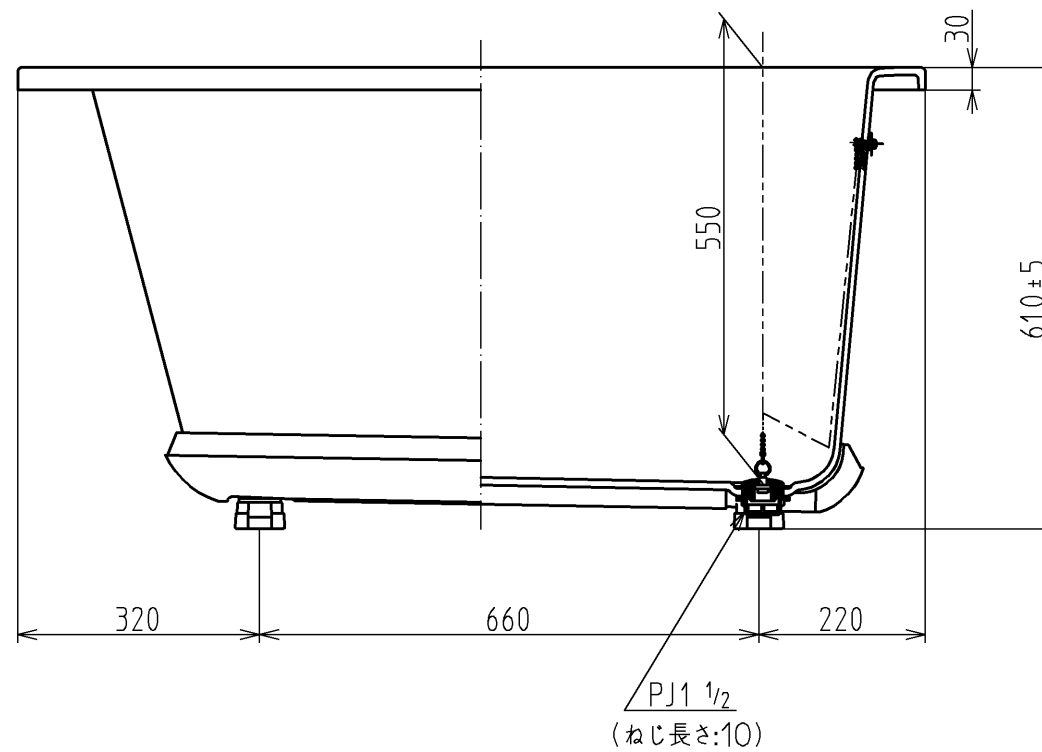

色番	色彩	記号
#BG2	ミストブルー	
#CG2	ミストベージュ	
#EG1	ミストグリーン	
#NG1	ミストホワイト	
#RG1	ミストピンク	

底面R部クッション材  
(発泡スチロール)

<b>TOTO</b>			 単位 mm	名称 和洋折衷エプロンなしニューグライtbasF 1200サイズ
製図 榎園	検図 渡邊	前田	日付 13.01.31	尺度 1:10
備考				図番 PGS1210N