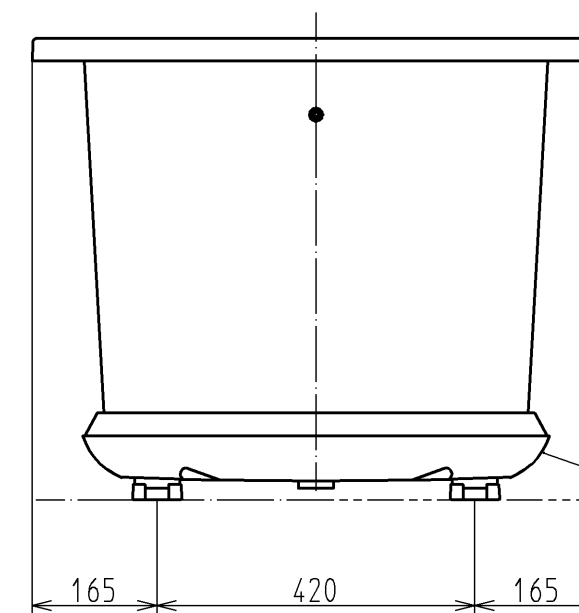

色番	色彩	記号
#BG2	ミストブルー	
#CG2	ミストベージュ	
#EG1	ミストグリーン	
#NG1	ミストホワイト	
#RG1	ミストピンク	

底面R部クッション材  
(発泡スチロール)

<b>TOTO</b>			 単位 mm	名称 和洋折衷エプロンなしニューグライtbasF 1200サイズ
製図 榎園	検図 渡邊	前田	日付 13.01.31	尺度 1:10
備考				図番 PGS1210N