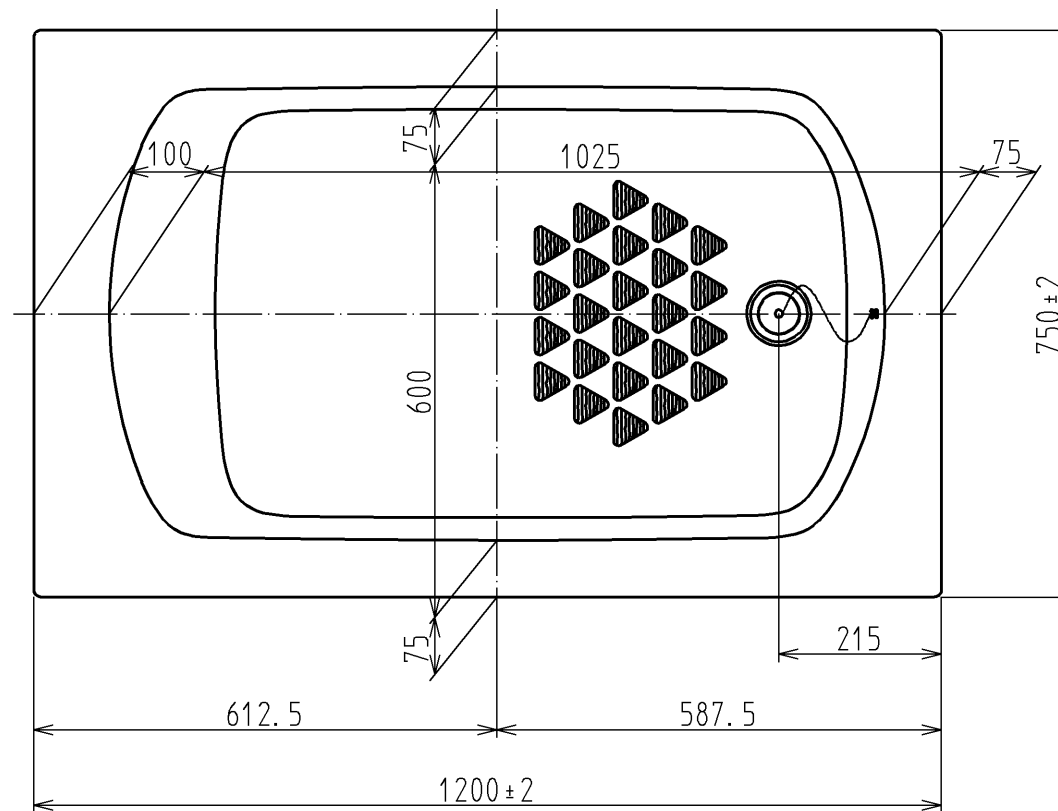

色番	色彩	記号
#BG2	ミストブルー	
#CG2	ミストベージュ	
#EG1	ミストグリーン	
#NG1	ミストホワイト	
#RG1	ミストピンク	

底面R部クッション材  
(発泡スチロール)

<b>TOTO</b>			 単位 mm	名称 和洋折衷エプロンなしニューグライtbasF 1200サイズ
製図 榎園	検図 渡邊	前田	日付 13.01.31	尺度 1:10
備考				図番 PGS1210N