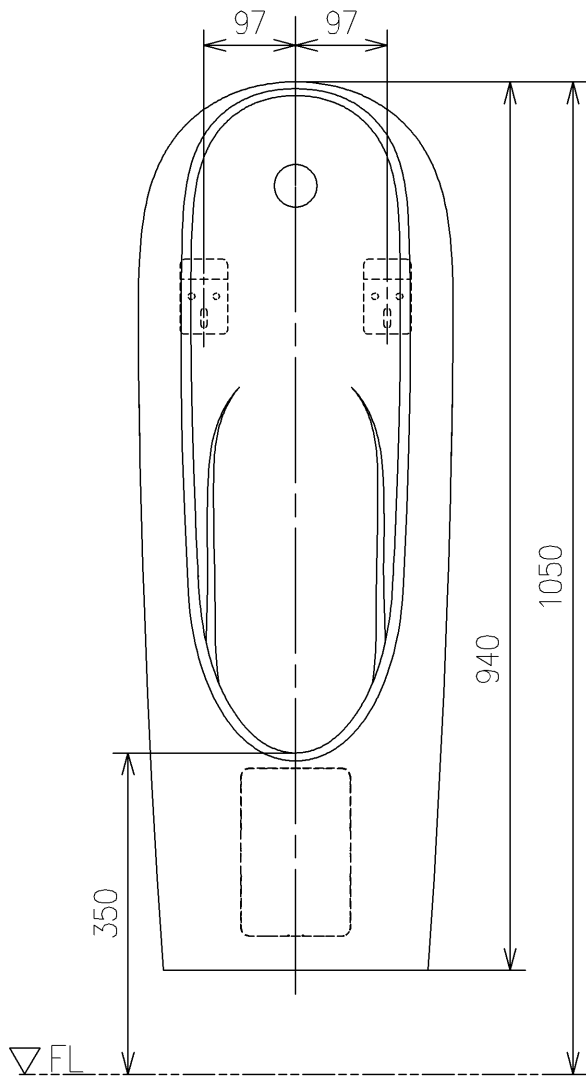

- <付属品>
- コントローラー・ハルブユニット ×1
 - バックハンガー類 ×1
 - 排水フランジ ×1
 - 目皿 ×1
 - ホースクランプ {大} ×1
 - ホースクランプ {小} ×1

TOTO		UNIT mm	SCALE 1:8	DATE 2023-Apr-06	DRAWN kazumasa.murata
TITLE 壁掛壁排水自動洗浄小便器					CHECKED yasuo.nambu
WALL-MOUNTED AUTO FLUSH URINAL					APPROVED kenichi.nakamura
REMARKS AC100Vタイプ、除菌水タイプ、大形、低リップ					ITEM NUMBER US118

※日本販売品の衛生陶器の寸法許容差はJIS A5207に準ずる