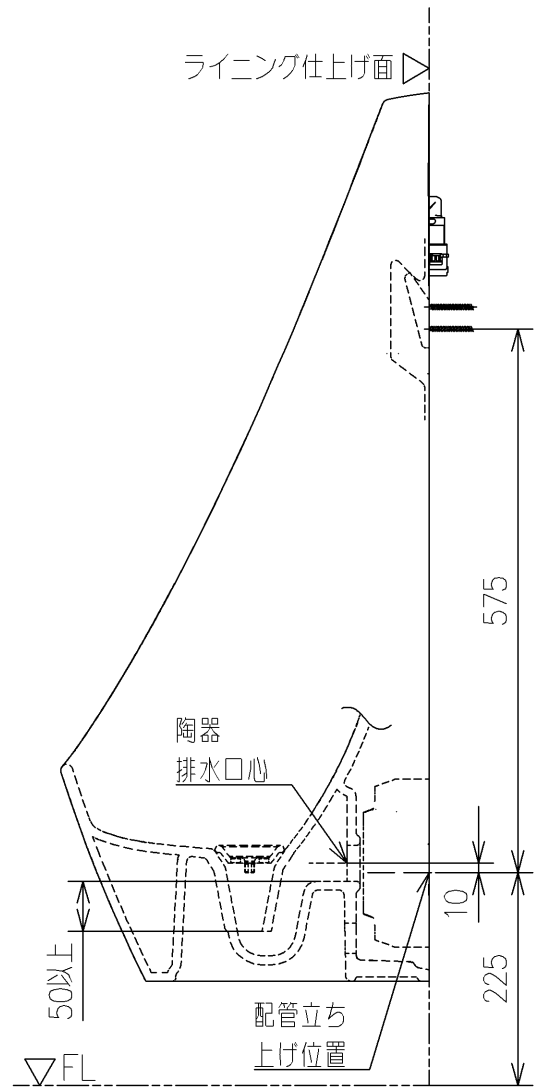

- <付属品>
- コントローラー・ハルブユニット ×1
 - バックハンガー類 ×1
 - 排水フランジ ×1
 - 目皿 ×1
 - ホースクランプ {大} ×1
 - ホースクランプ {小} ×1

TOTO		UNIT mm	SCALE 1:8	DATE 2023-Apr-06	DRAWN kazumasa.murata
TITLE 壁掛壁排水自動洗浄小便器					CHECKED yasuo.nambu
WALL-MOUNTED AUTO FLUSH URINAL					APPROVED kenichi.nakamura
REMARKS AC100Vタイプ、除菌水タイプ、大形、低リップ					ITEM NUMBER US118

※日本販売品の衛生陶器の寸法許容差はJIS A5207に準ずる