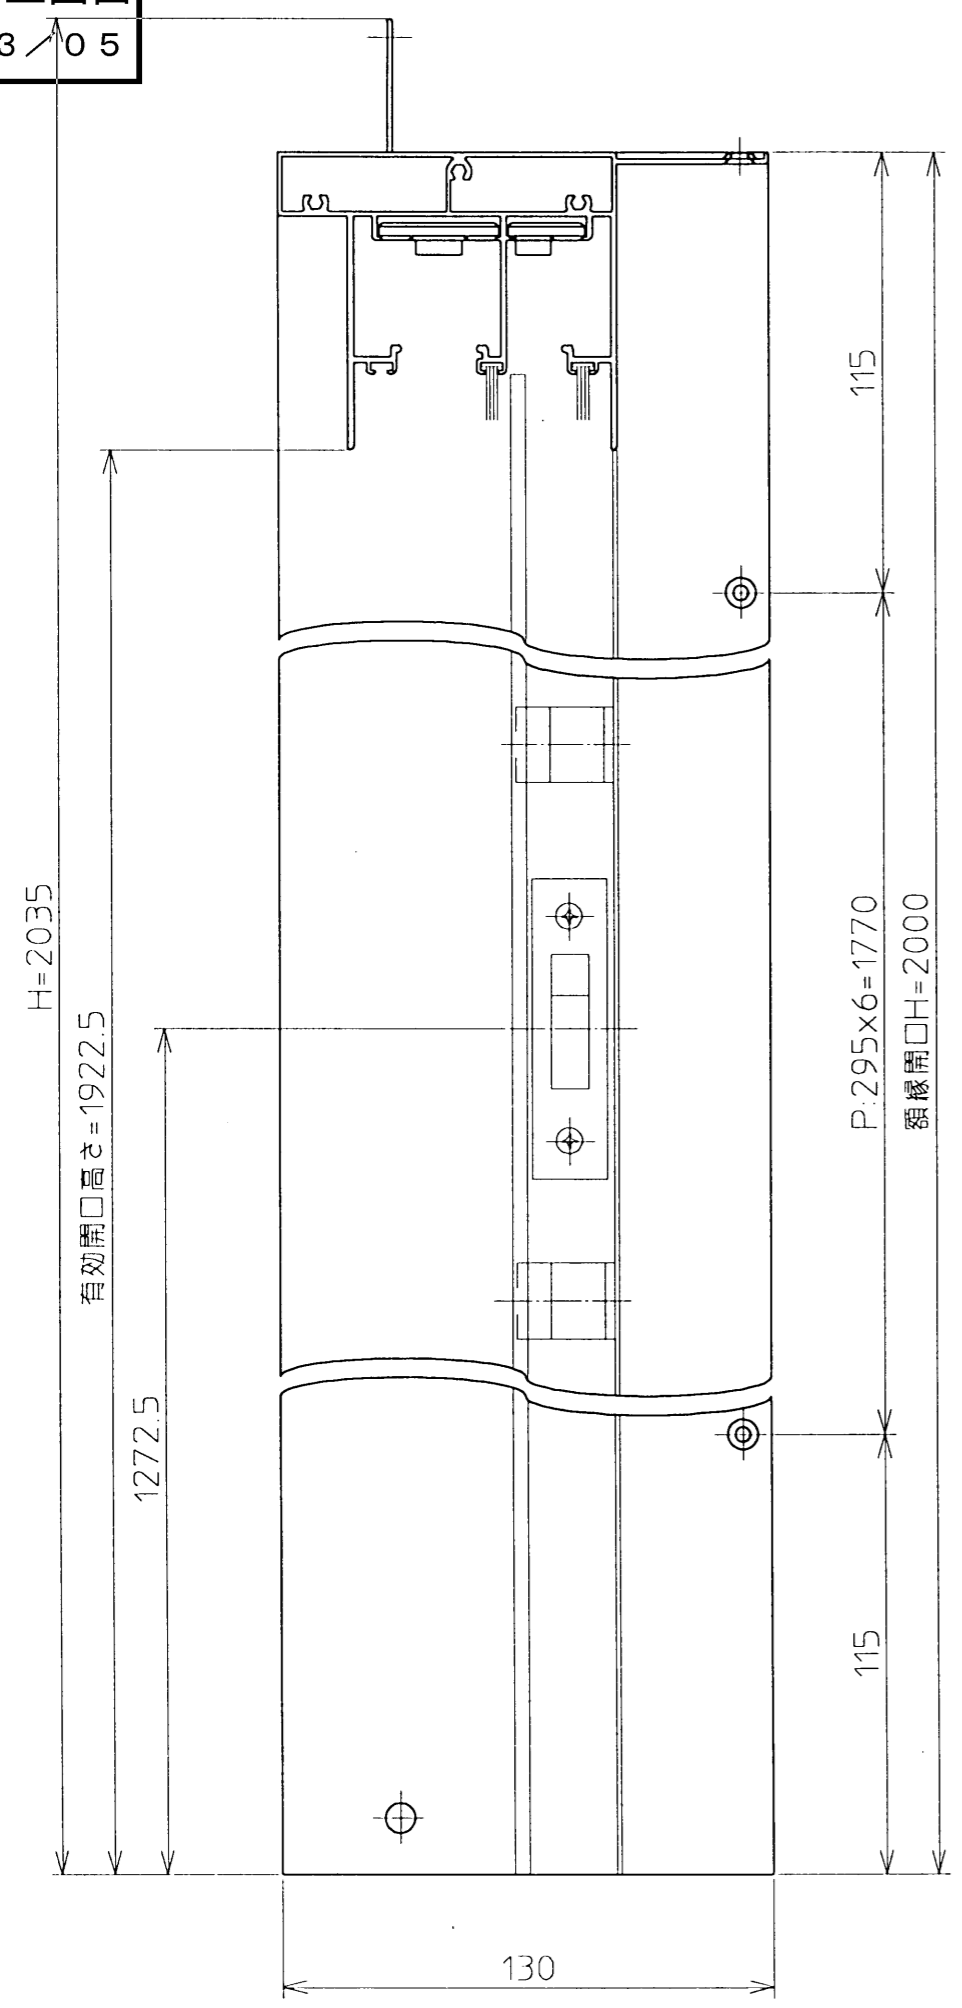

生産中止図面
2003/05

品番	名称	内容
EW59004	小袋A	引手用ネジ、キャップ、ホールプレートA、B
EW30005	小袋B	皿小ネジ
EW42003	小袋C	ロックA、Pタイトネジ
EW42004	小袋D	ロックB、Pタイトネジ
EW60001	小袋E	水密パッキン、ナビタッピンネジ2種
EW59005	小袋F	戸当り、キャップ、ネジ、平小ネジ
EW46001	引手セット	PP製、引手
EW06022	取扱説明書	A4版、冊子
EW06023	施工説明書	A2版

TOTO				単位 mm	名称 段差解消3枚引戸 枠セット (1600サイズ)
設計 山	製図 坂井	検図 山	承認 重永	尺度 1:2	品番 EWB600B
備考				日付 99.4.16	図番 EEWB600B