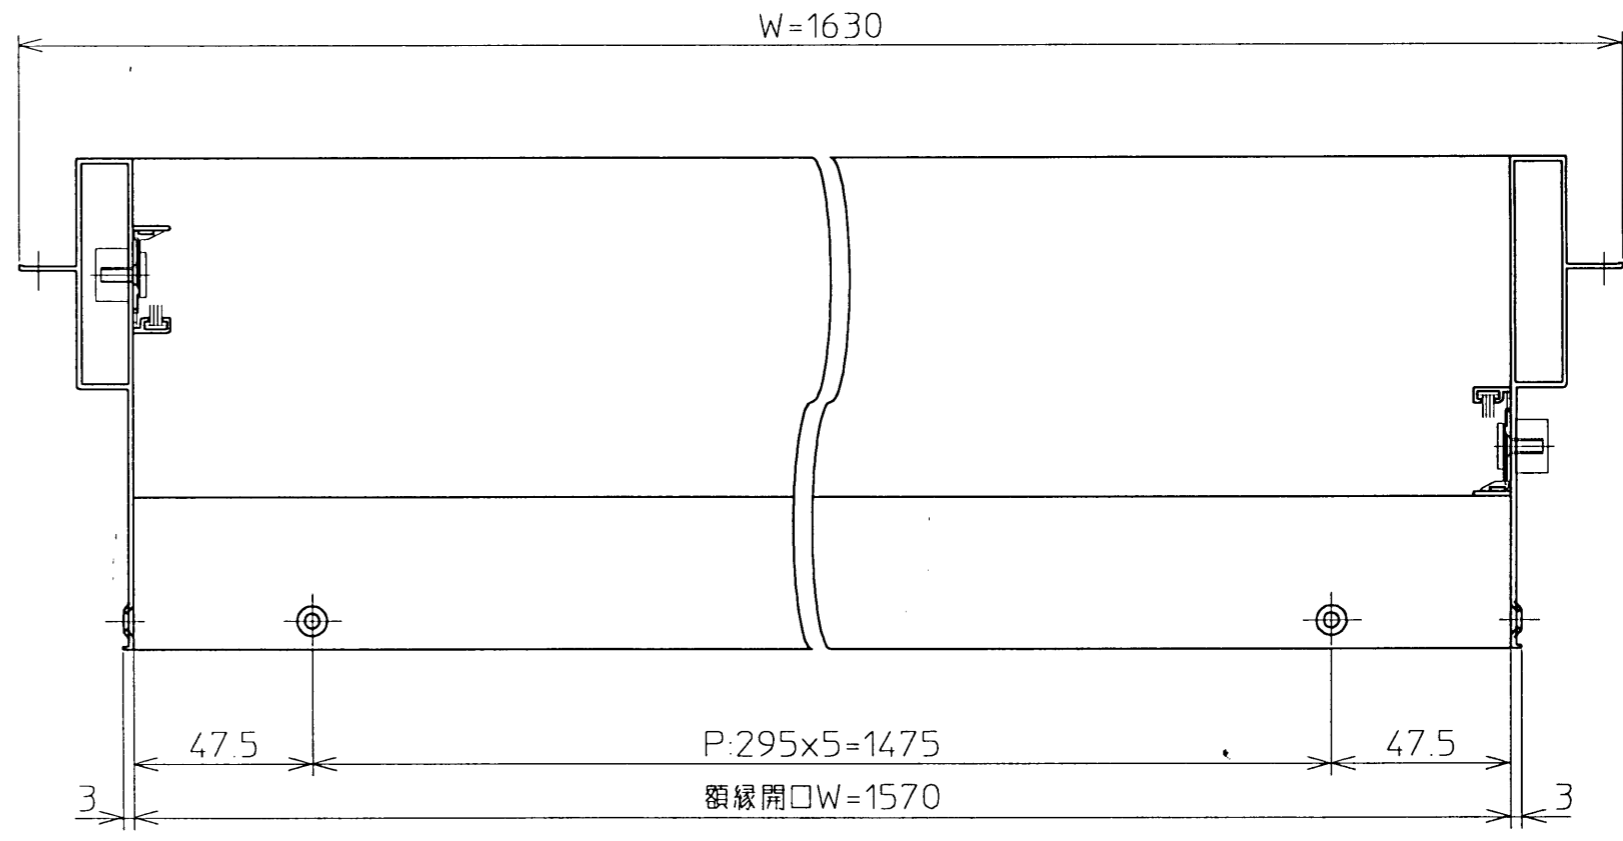

生産中止図面
2003/05

品番	名称	内容
EW59004	小袋A	引手用ネジ、キャップ、ホールプレートA、B
EW30005	小袋B	皿小ネジ
EW42003	小袋C	ロックA、Pタイトネジ
EW42004	小袋D	ロックB、Pタイトネジ
EW60001	小袋E	水密パッキン、ナビタッピンネジ2種
EW59005	小袋F	戸当り、キャップ、ネジ、平小ネジ
EW46001	引手セット	PP製、引手
EW06022	取扱説明書	A4版、冊子
EW06023	施工説明書	A2版

TOTO				単位 mm	名称 段差解消3枚引戸 枠セット (1600サイズ)
設計 山	製図 坂井	検図 山	承認 重永	尺度 1:2	品番 EWB600B
備考				日付 99.4.16	図番 EEWB600B