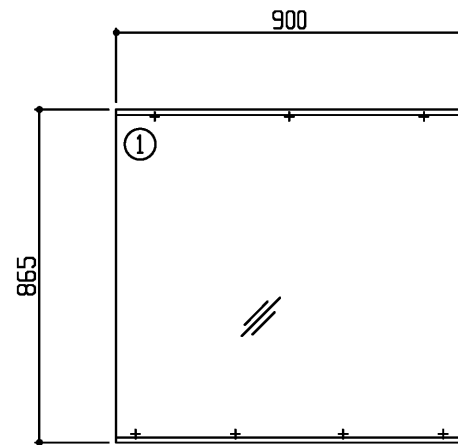

商品リスト No.LT=05298

No	品番	品名	個数
①	LMSML090S1GGG1G	一面鏡(照明・ヒーターなし)	1

製品情報

※ 化粧鏡は、曇り止めヒーター・照明・コンセントなし

工事情報

※ 木ねじ位置に固定用木棧(中90×厚み30)または、全面に厚み12mm以上のJAS規格品の合板を入れてください(別途工事)

※ 化粧鏡は、全高+25mmの鏡止め金具及びフレーム取付スペースが必要です

※ 化粧鏡を設置する場合は、床より鏡下面まで910mm以上確保してください

< 単品図面の取り扱い注意事項 >

- ※ 同一シリーズ内で、推奨位置に取り付けください
- ※ 必ず専用化粧台とセットください
- ※ 他シリーズとのセット、推奨位置以外での取り付けはご遠慮ください
- ※ 寸法確認などの参考図としてご利用ください
- ※ 図面の取り扱いには十分ご注意ください

※ 商品(図面)は、諸般の事情により、予告なく改良、仕様変更などを行なう場合があります。

<b>TOTO</b>	名称 住宅向け車いす対応洗面 昇降式 化粧鏡	製図 菊池		単位 mm	現場名(備考欄)	品番	図番 50 LT=05298
		検図 樽角	日付 26.04.10	尺度 1:20			