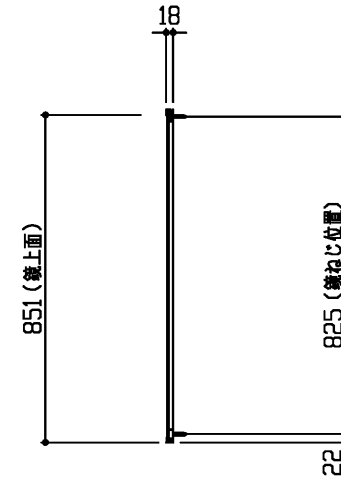

商品リスト No.LT=05298

No	品番	品名	個数
①	LMSML090S1GGG1G	一面鏡(照明・ヒーターなし)	1

製品情報

※ 化粧鏡は、曇り止めヒーター・照明・コンセントなし

工事情報

※ 木ねじ位置に固定用木棧(中90×厚み30)または、全面に厚み12mm以上のJAS規格品の合板を入れてください(別途工事)

※ 化粧鏡は、全高+25mmの鏡止め金具及びフレーム取付スペースが必要です

※ 化粧鏡を設置する場合は、床より鏡下面まで910mm以上確保してください

< 単品図面の取り扱い注意事項 >

- ※ 同一シリーズ内で、推奨位置に取り付けください
- ※ 必ず専用化粧台とセットください
- ※ 他シリーズとのセット、推奨位置以外での取り付けはご遠慮ください
- ※ 寸法確認などの参考図としてご利用ください
- ※ 図面の取り扱いには十分ご注意ください

※ 商品(図面)は、諸般の事情により、予告なく改良、仕様変更などを行なう場合があります。

<b>TOTO</b>	名称 住宅向け車いす対応洗面 昇降式 化粧鏡	製図 菊池		単位 mm	現場名(備考欄)	品番	図番 50 LT=05298
		検図 樽角	日付 26.04.10	尺度 1:20			