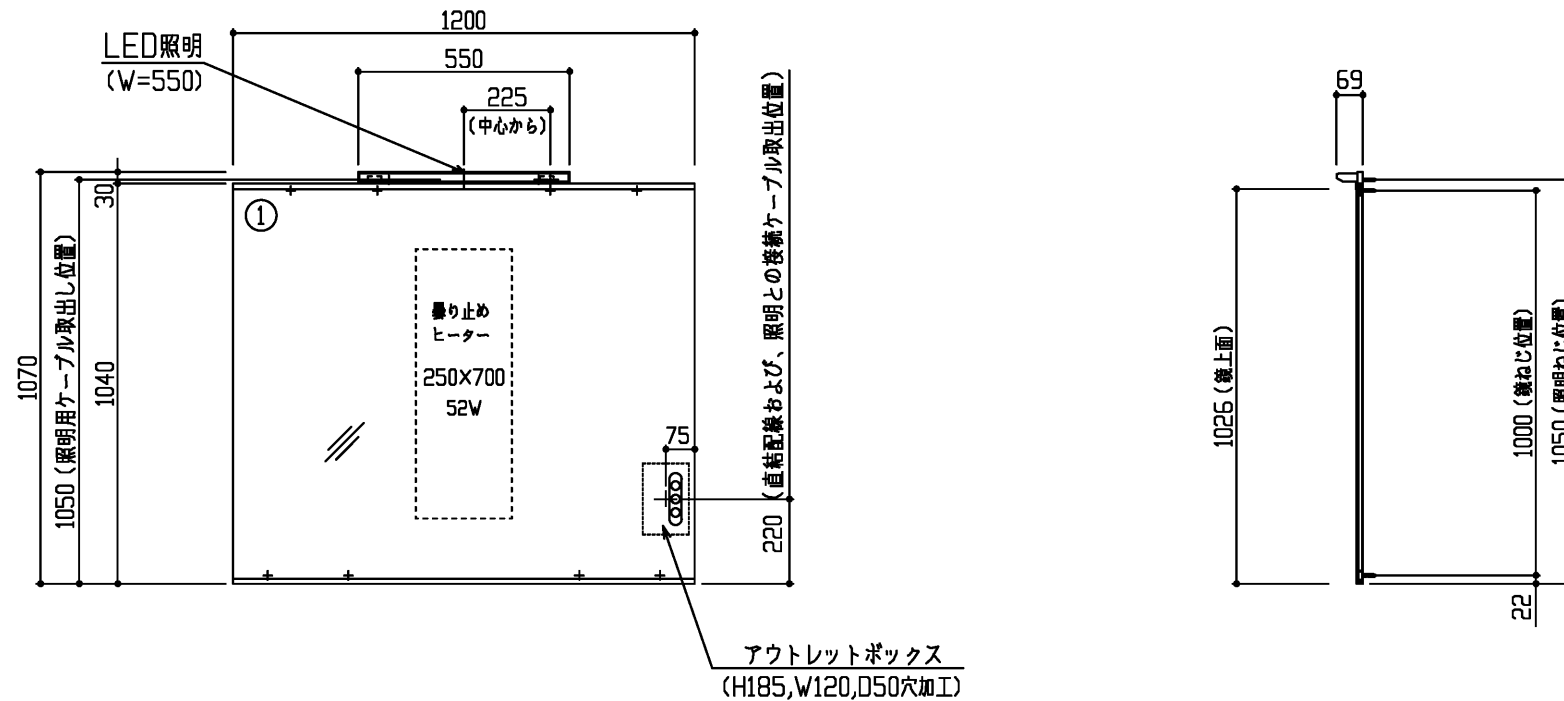

商品リスト No.LT=05305

No	品番	品名	個数
①	LMSML120A1GLH1G	一面鏡(照明・ヒーター付き)	1

製品情報

※ 化粧鏡は、コンセント1個付き(許容電力:合計1200Wまで)

曇り止めヒーター用スイッチ・照明用スイッチ付き

※ 化粧鏡は、LED照明 : 6.6W

工事情報

※ 木ねじ位置に固定用木棧(中90×厚み30)または、全面に厚み12mm以上のJAS規格品の合板を入れてください(別途工事)

※ 照明ユニットとスイッチを接続するために、事前に送り配線してください(VVF2×1.6mmまたはVVF2×2.0mm) 取出し長さ250mm以上

※ 電源取出し位置にコンセントスイッチ用の穴加工(H185,W120,D50)をしてください

※ スイッチが埋め込み式となりますのでアウトレットボックスを設けてください

※ 屋内用電源ケーブルと照明用ケーブルをアウトレットボックス内から、長さ250mm以上取出してください

アウトレットボックス
(H185,W120,D50穴加工)

現場手配

中型四角アウトレットボックス
サイズ184×119×44
パナソニック電工-DS4913相当品

(単位: mm)

LED照明中心位置(右端より)	600
ヒーター中心位置(右端より)	600
ヒーター中心位置(鏡下端より)	520
スイッチ中心位置(右端より)	50
スイッチ中心位置(鏡下端より)	220
アウトレットボックス中心位置(右端より)	75
アウトレットボックス中心位置(鏡下端より)	220

製図
菊池
検図
樽角

日付
26.04.16

単位
mm
尺度
1:20

現場名(備考欄)

品番

図番

50 LT=05305